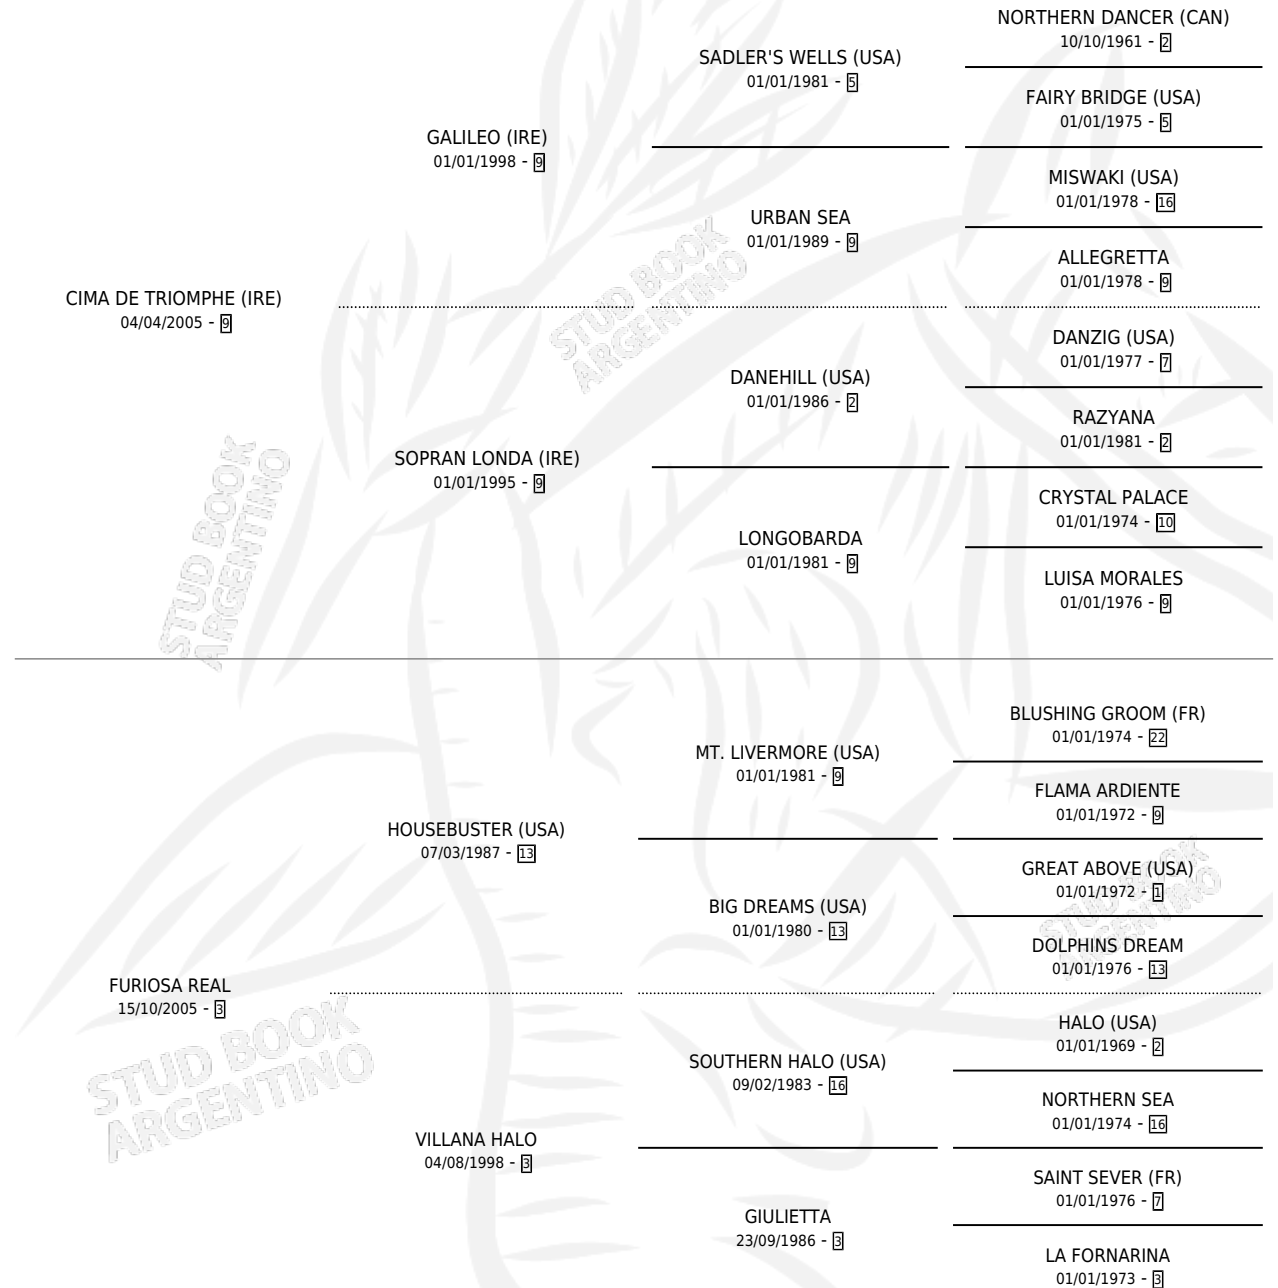

FIDIAS

por CIMA DE TRIOMPHE (IRE) y FURIOSA REAL por
HOUSEBUSTER (USA)

Argentina · Macho · Zaino · SP · 24/08/2013
Familia 3-b · Volumen 41

ESTADO

TIPIFICACIÓN SANGUÍNEA	X
TIPIFICACIÓN POR ADN	✓
PASAPORTE	✓
IDENTIFICACIÓN POR MICROCHIP	✓
REPRODUCTOR	X

Lugar de nacimiento: La Leyenda De Areco

Criador: La Leyenda De Areco

PEDIGREE

CAMPAÑA

Solo carreras oficiales de Argentina

POR EDAD

EDAD	CC	1°	2°	3°	4°	5°	NP	CLC	CLG	CLCG1	CLGG1	IMPORTE	GANANCIA / CC
4 AÑOS	9	1	1	2	1	1	3	0	0	0	0	\$86,650	\$9,628
5 AÑOS	3	0	0	1	0	0	2	0	0	0	0	\$9,600	\$3,200
TOTALES	12	1	1	3	1	1	5	0	0	0	0	\$96,250	\$8,021
%		8.3%	8.3%	25.0%	8.3%	8.3%	41.7%	0.0%	0.0%	0.0%	0.0%		