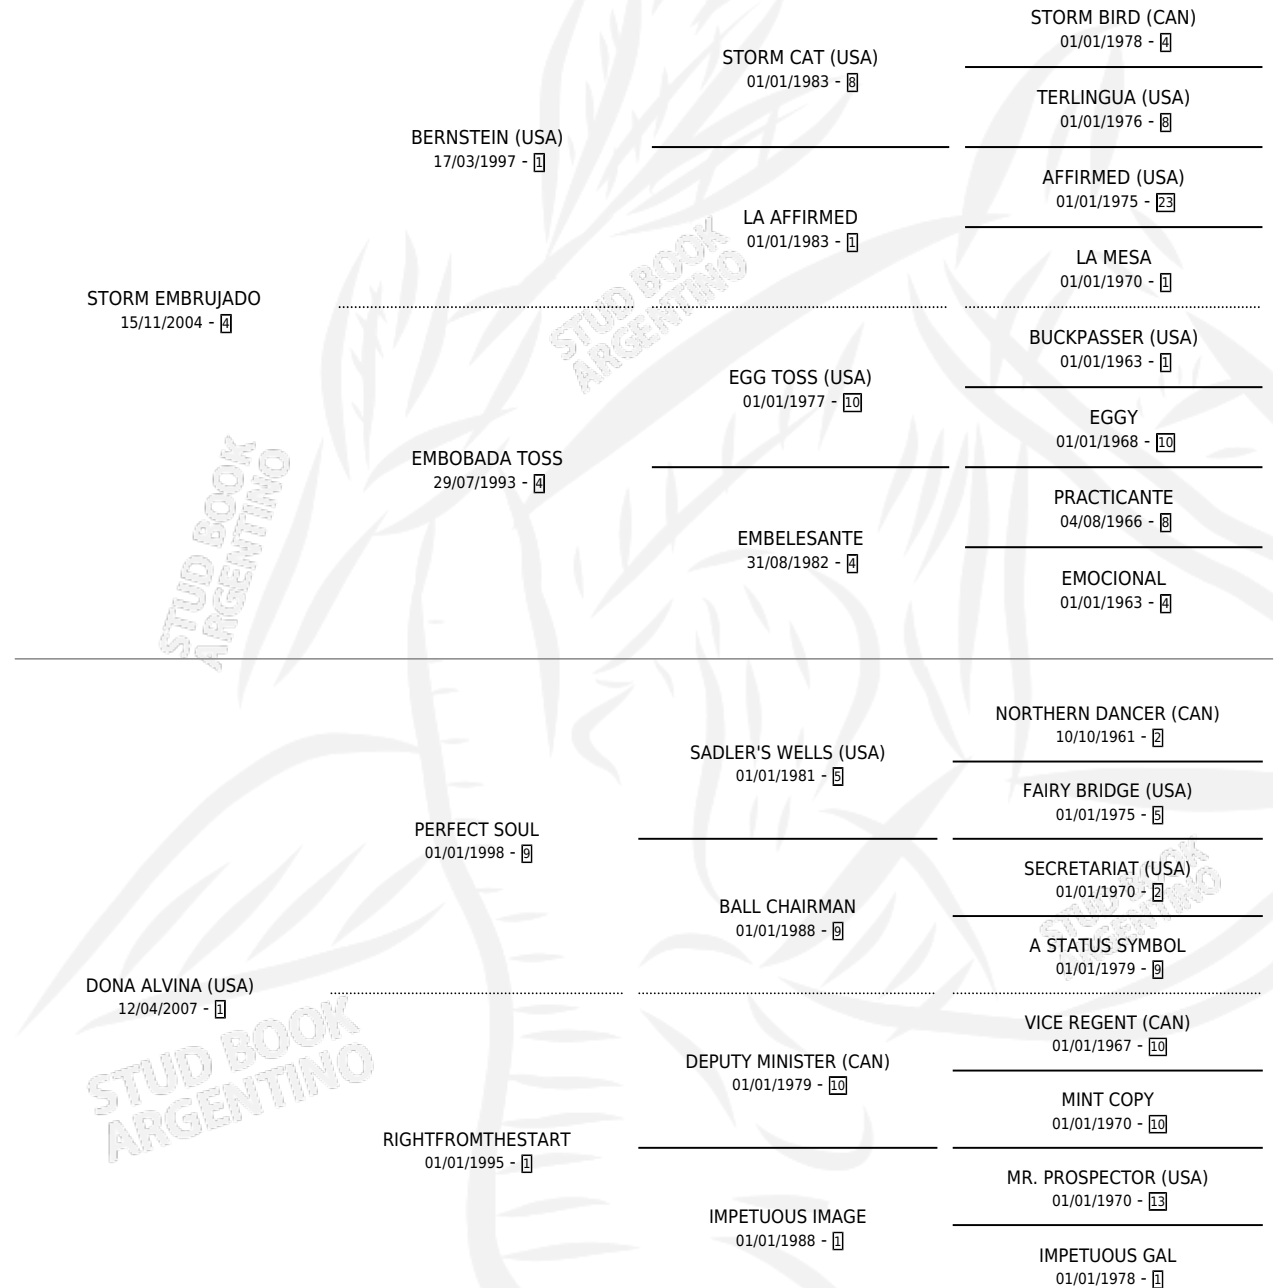

DONA RENATA

por **STORM EMBRUJADO** y **DONA ALVINA (USA)** por **PERFECT SOUL**

Argentina · Hembra · Zaino · SP · 27/08/2013
Familia 1-l · Volumen 41

ESTADO

TIPIFICACIÓN SANGUÍNEA	X
TIPIFICACIÓN POR ADN	✓
PASAPORTE	✓
IDENTIFICACIÓN POR MICROCHIP	✓
REPRODUCTOR	✓

Lugar de nacimiento: La Leyenda De Areco
Criador: Gasparotto Ivan Roberto

PEDIGREE

CAMPAÑA

Solo carreras oficiales de Argentina

POR EDAD

EDAD	CC	1°	2°	3°	4°	5°	NP	CLC	CLG	CLCG1	CLGG1	IMPORTE	GANANCIA / CC
3 AÑOS	2	0	0	0	0	0	2	0	0	0	0	\$0	\$0
4 AÑOS	8	0	0	0	1	0	7	0	0	0	0	\$9,000	\$1,125
5 AÑOS	1	0	0	0	0	0	1	0	0	0	0	\$0	\$0
TOTALES	11	0	0	0	1	0	10	0	0	0	0	\$9,000	\$818
%		0.0%	0.0%	0.0%	9.1%	0.0%	90.9%	0.0%	0.0%	0.0%	0.0%		