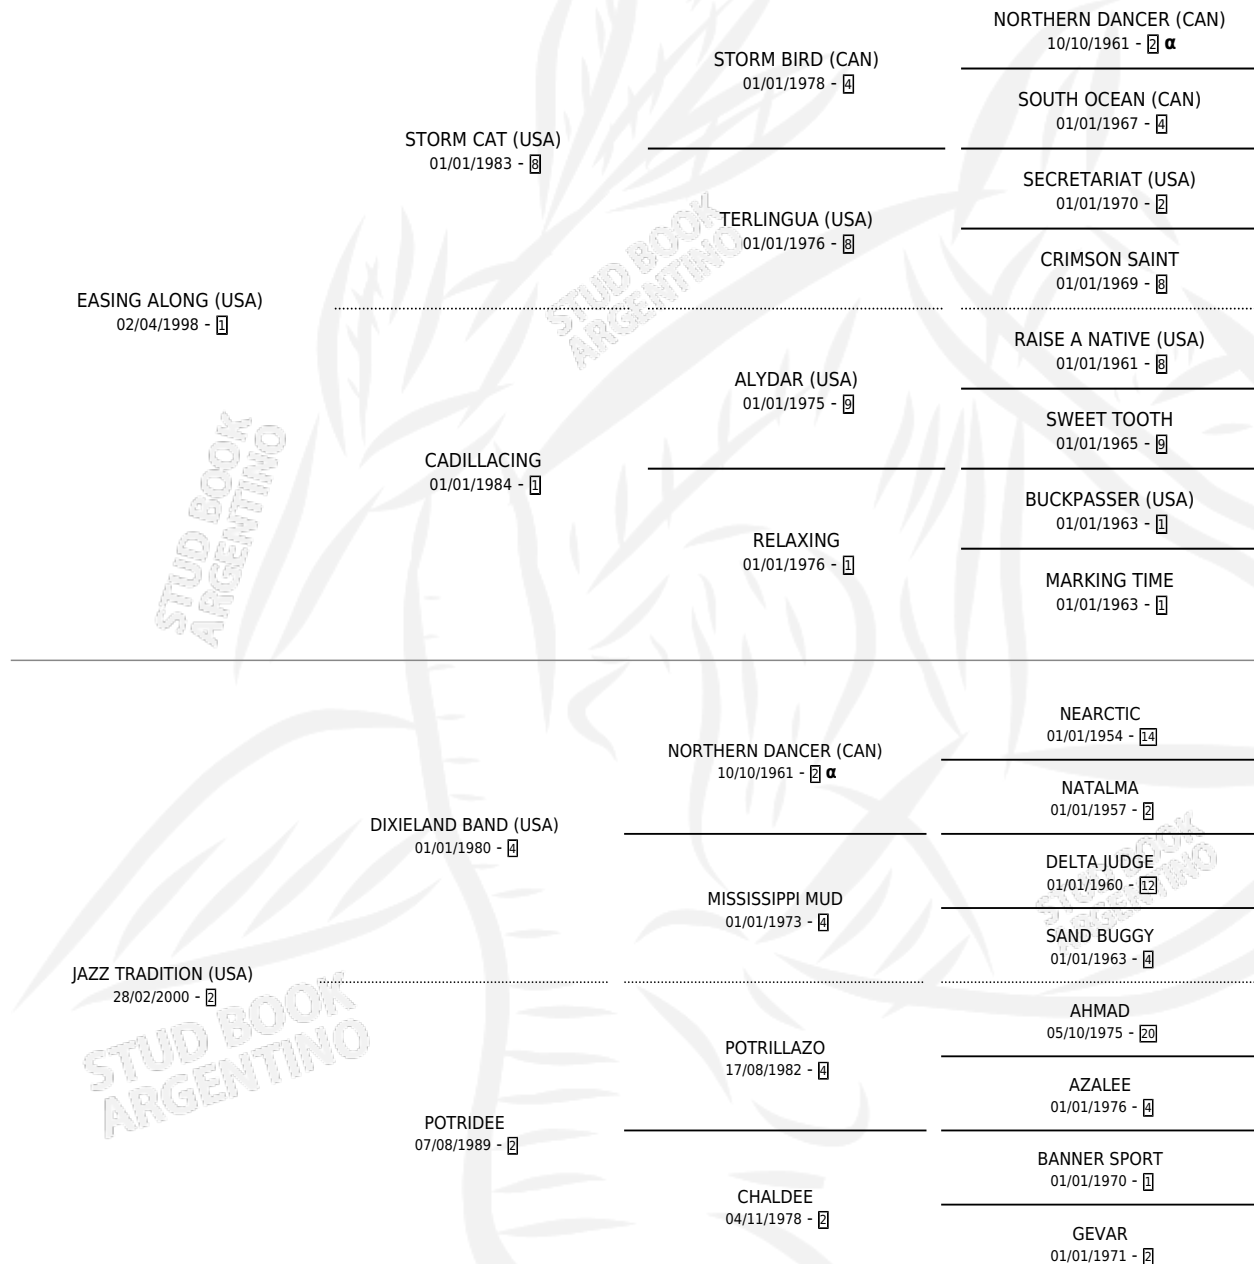

FLANDEGAM

por **EASING ALONG (USA)** y **JAZZ TRADITION (USA)** por **DIXIELAND BAND (USA)**

Argentina · Hembra · Zaino · SP · 30/07/2013
Familia 2-u · Volumen 41

ESTADO

TIPIFICACIÓN SANGUÍNEA	X
TIPIFICACIÓN POR ADN	✓
PASAPORTE	✓
IDENTIFICACIÓN POR MICROCHIP	✓
REPRODUCTOR	✓

Lugar de nacimiento: Chenaut
Criador: Chenaut

~

HIJOS

	MACHOS	HEMBRAS
3 NACIERON	1	2
2 CORRIERON	0	2
2 GANARON	0	2
0 GANADORES CL	0 GANADORES GR	0 GANADORES G1

PEDIGREE

INBREEDING : α

EXPORTACIÓN / IMPORTACIÓN

FECHA	MOVIMIENTO	PAÍS
11/02/2022	EXPORTADO	CHILE

~

CAMPAÑA

Solo carreras oficiales de Argentina

POR EDAD

EDAD	CC	1°	2°	3°	4°	5°	NP	CLC	CLG	CLCG1	CLGG1	IMPORTE	GANANCIA / CC
2 AÑOS	3	1	0	0	1	0	1	1	0	0	0	\$149,600	\$49,867
3 AÑOS	4	1	0	1	1	1	0	0	0	0	0	\$188,842	\$47,211
4 AÑOS	6	0	0	1	0	2	3	0	0	0	0	\$39,648	\$6,608
TOTALES	13	2	0	2	2	3	4	1	0	0	0	\$378,090	\$29,084
%		15.4%	0.0%	15.4%	15.4%	23.1%	30.8%	7.7%	0.0%	0.0%	0.0%		

SERVICIOS

Servicios **3** / Nacimientos **3** / Efectividad **100%**

PADRILLO	PRODUCTO	CRIADOR	1ER SERVICIO	ÚLTIMO SERVICIO
TREASURE BEACH (GB)	FIORICHE (M Z, 20/11/2021)	VACACION	10/11/2020	03/12/2020
SEAHENGE (USA)	FLAVIE (H Z, 09/10/2020)	VACACION	25/10/2019	25/10/2019
IN THE DARK	FANTASTIC WOMAN (H Z, 02/09/2019)	VACACION	12/09/2018	12/09/2018