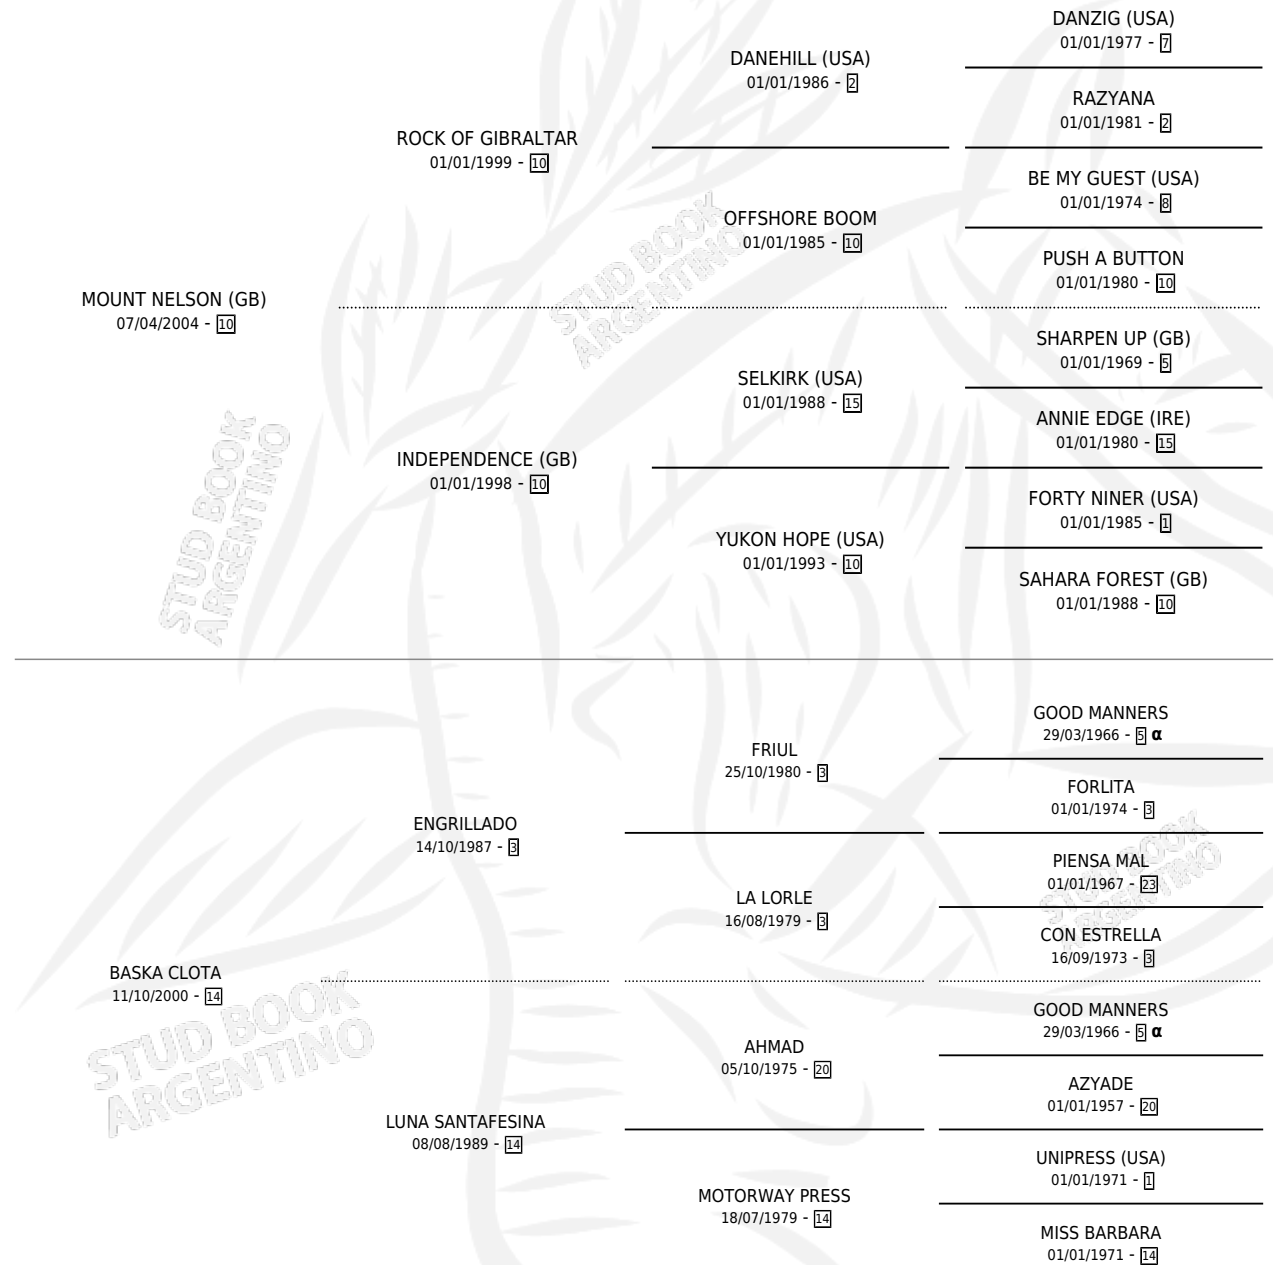

CLOTA BASKA

por MOUNT NELSON (GB) y BASKA CLOTA por ENGRILLADO

Argentina · Hembra · Alazan · SP · 27/08/2013
Familia 14-b · Volumen 41

ESTADO

TIPIFICACIÓN SANGUÍNEA	X
TIPIFICACIÓN POR ADN	✓
PASAPORTE	✓
IDENTIFICACIÓN POR MICROCHIP	✓
REPRODUCTOR	X

Lugar de nacimiento: Usasti

Criador: Usasti

PEDIGREE

INBREEDING : α

CLOTA BASKA

Datos oficiales del Stud Book Argentino

Documento generado el 05/05/2026

studbook.org.ar