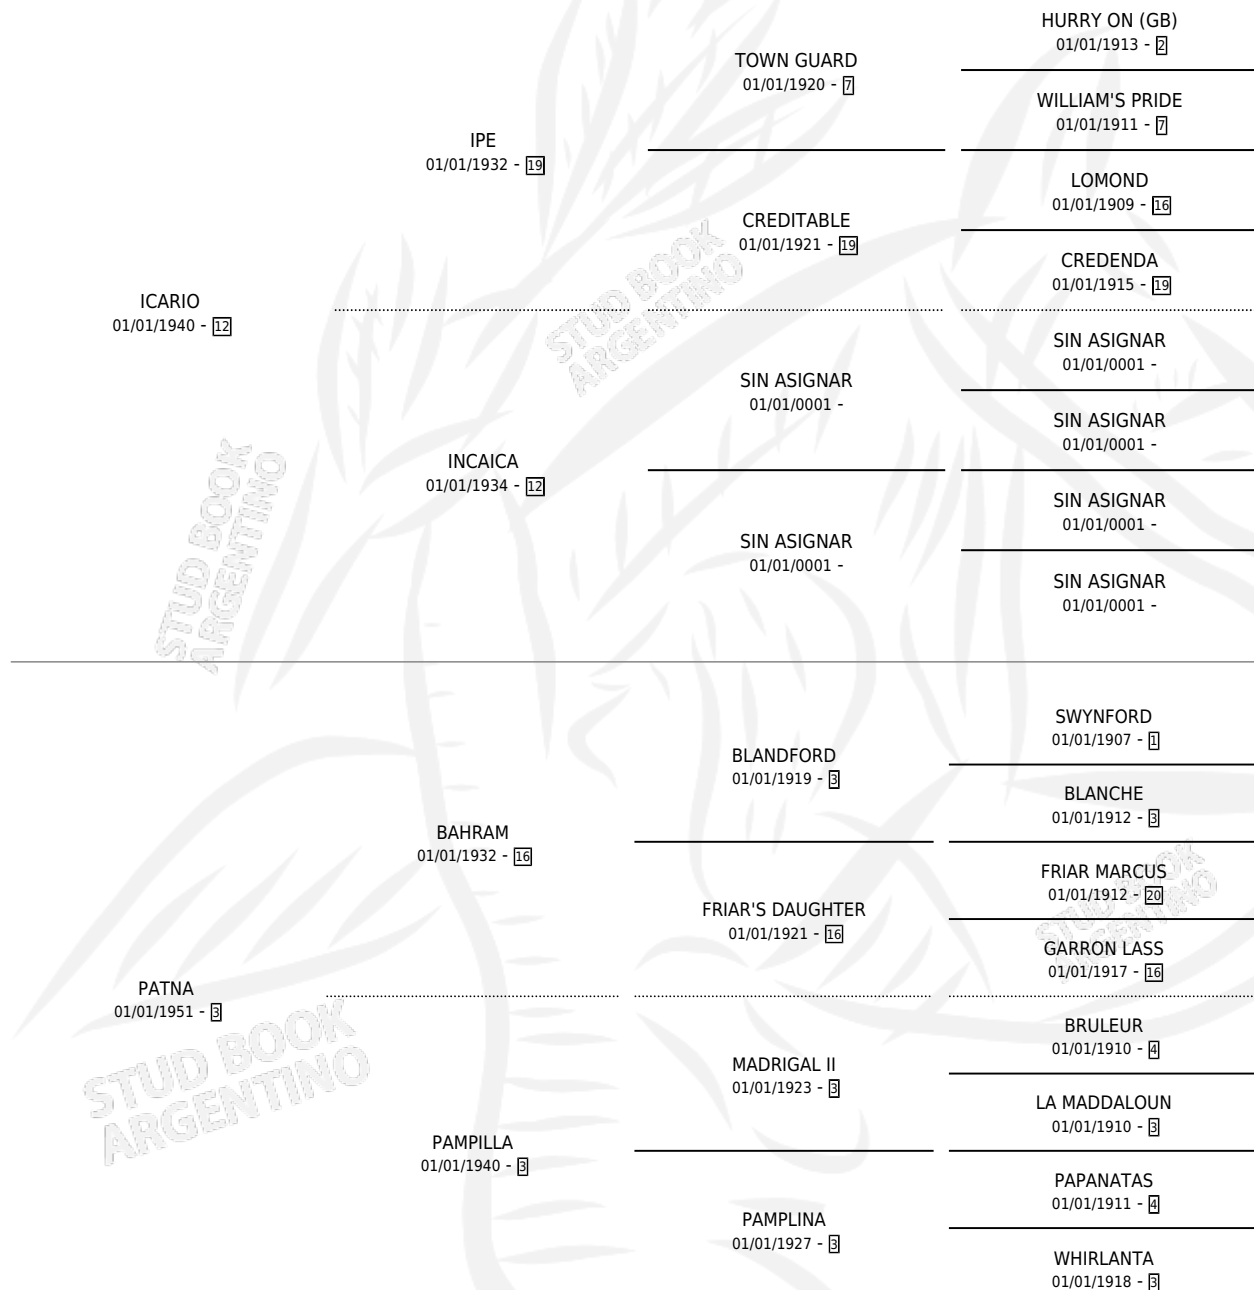

ILEGAL

por ICARIO y PATNA por BAHRAM

Argentina · Macho · Zaino · SP · 01/01/1959
Familia 3-m · Volumen 23

ESTADO

TIPIFICACIÓN SANGUÍNEA	X
TIPIFICACIÓN POR ADN	X
PASAPORTE	X
IDENTIFICACIÓN POR MICROCHIP	X
REPRODUCTOR	X

Lugar de nacimiento: Campo particular

Criador: Sin dato

~

HIJOS

	MACHOS	HEMBRAS
1 NACIERON	0	1

SIN ACTUACIONES

PEDIGREE

ILEGAL