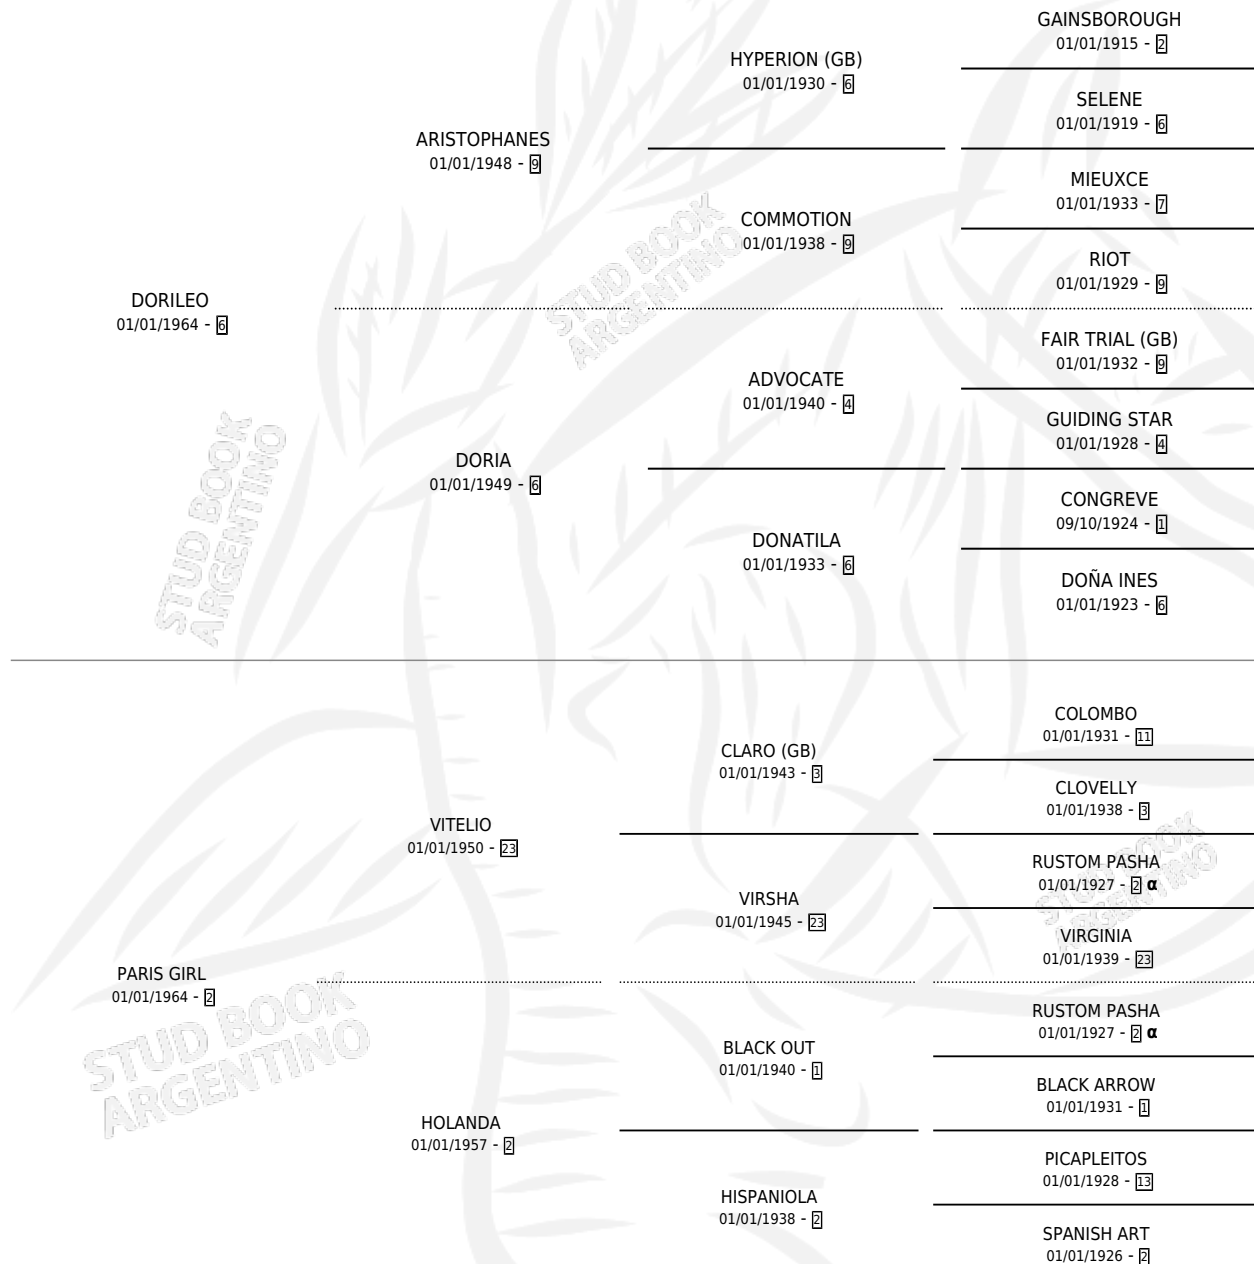

PROTECTOR

por DORILEO y PARIS GIRL por VITELIO

Argentina · Macho · Alazan · SP · 01/01/1976
Familia 2-o · Volumen 29

ESTADO

TIPIFICACIÓN SANGUÍNEA	X
TIPIFICACIÓN POR ADN	X
PASAPORTE	X
IDENTIFICACIÓN POR MICROCHIP	X
REPRODUCTOR	✓

Lugar de nacimiento: Campo particular

Criador: Sin dato

~

HIJOS

	MACHOS	HEMBRAS
13 NACIERON	8	5
2 CORRIERON	2	0

SIN ACTUACIONES

PEDIGREE

INBREEDING : α