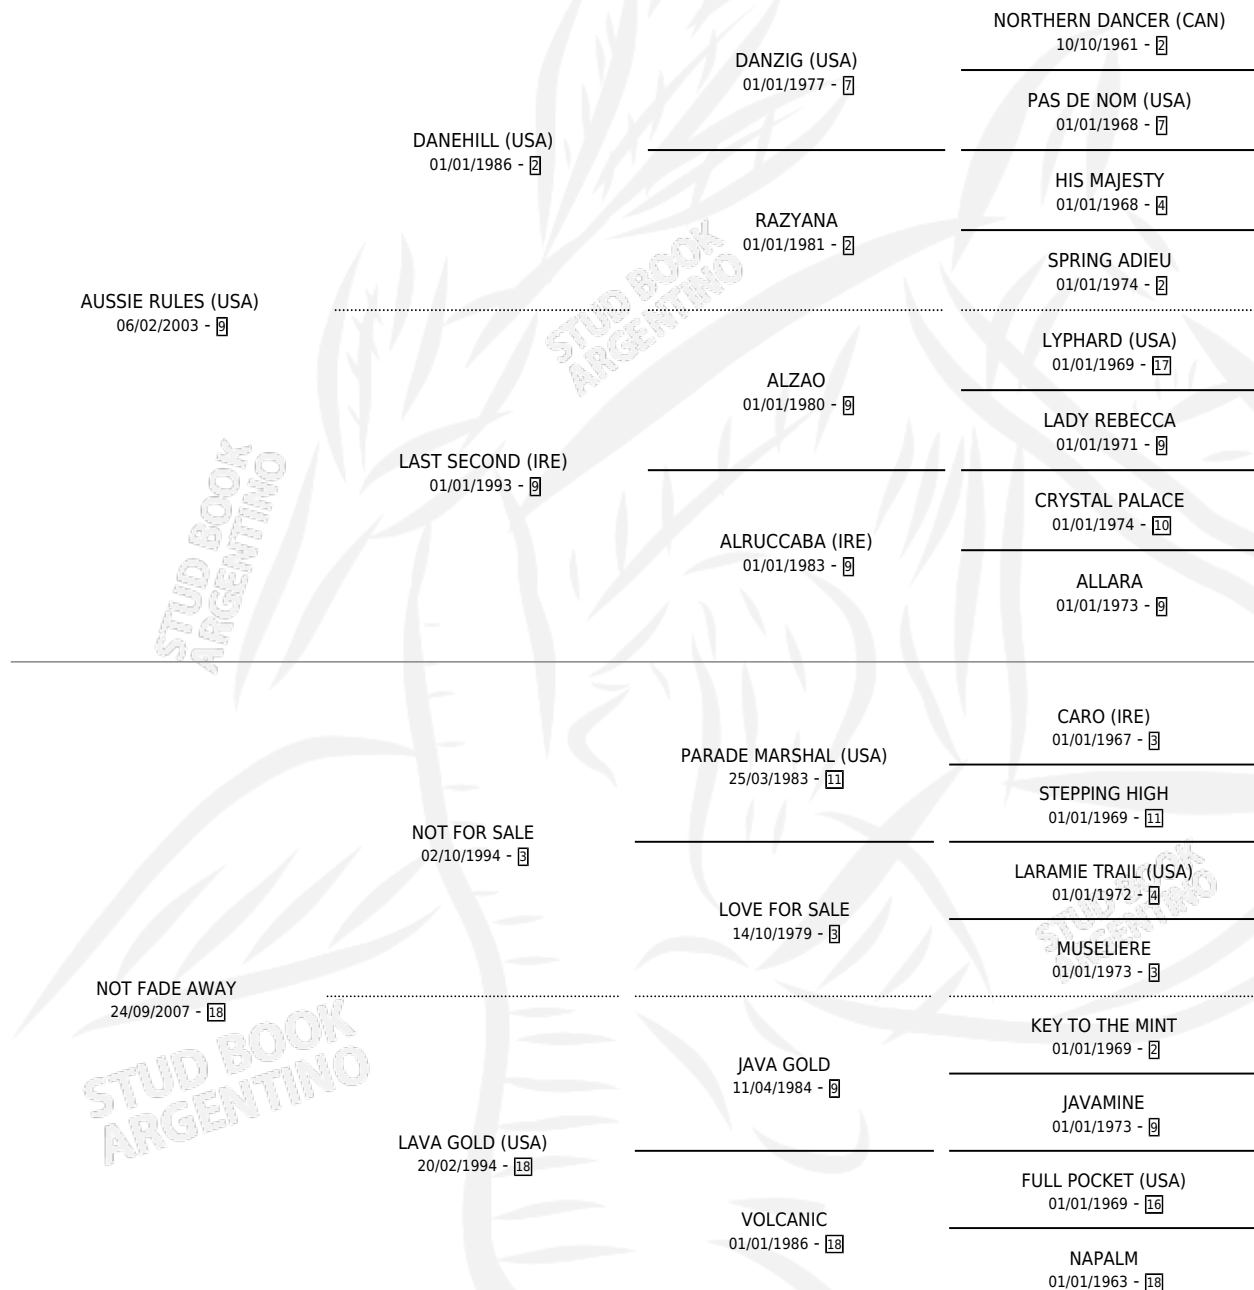

DON NOBLE

por AUSSIE RULES (USA) y NOT FADE AWAY por NOT FOR SALE

Argentina · Macho · Tordillo · SP · 26/08/2013
Familia 18 · Volumen 41

ESTADO

TIPIFICACIÓN SANGUÍNEA	X
TIPIFICACIÓN POR ADN	✓
PASAPORTE	✓
IDENTIFICACIÓN POR MICROCHIP	✓
REPRODUCTOR	X

Lugar de nacimiento: San Benito

Criador: San Benito

PEDIGREE

CAMPAÑA

Solo carreras oficiales de Argentina

POR EDAD

EDAD	CC	1°	2°	3°	4°	5°	NP	CLC	CLG	CLCG1	CLGG1	IMPORTE	GANANCIA / CC
2 AÑOS	6	0	0	1	4	1	0	2	0	1	0	\$107,676	\$17,946
3 AÑOS	9	1	3	1	2	0	2	0	0	0	0	\$469,520	\$52,169
4 AÑOS	1	0	0	0	0	0	1	0	0	0	0	\$0	\$0
5 AÑOS	3	0	0	1	0	0	2	0	0	0	0	\$16,020	\$5,340
TOTALES	19	1	3	3	6	1	5	2	0	1	0	\$593,216	\$31,222
%		5.3%	15.8%	15.8%	31.6%	5.3%	26.3%	10.5%	0.0%	50.0%	0.0%		

Ganador en Palermo - \$593,216, a los 3 años, incluso 4to P. Y M.a. Crespo **[G3]**.

POR DISTANCIA

HIPODROMO	CC	1°	2°	3°	4°	5°	NP	CLC	CLG	CLCG1	CLGG1	IMPORTE
SAN ISIDRO	13	0	3	3	4	0	3	0	0	0	0	\$350,716
2000 MTS	6	0	2	0	2	0	2	0	0	0	0	\$176,560
1600 MTS	6	0	1	3	1	0	1	0	0	0	0	\$162,036
1400 MTS	1	0	0	0	1	0	0	0	0	0	0	\$12,120
PALERMO	5	1	0	0	1	1	2	2	0	1	0	\$228,500
1400 MTS	1	0	0	0	0	0	1	0	0	0	0	\$0
2200 MTS	2	1	0	0	0	0	1	0	0	0	0	\$190,000
1500 MTS	2	0	0	0	1	1	0	2	0	1	0	\$38,500
LA PLATA	1	0	0	0	1	0	0	0	0	0	0	\$14,000
1500 MTS	1	0	0	0	1	0	0	0	0	0	0	\$14,000