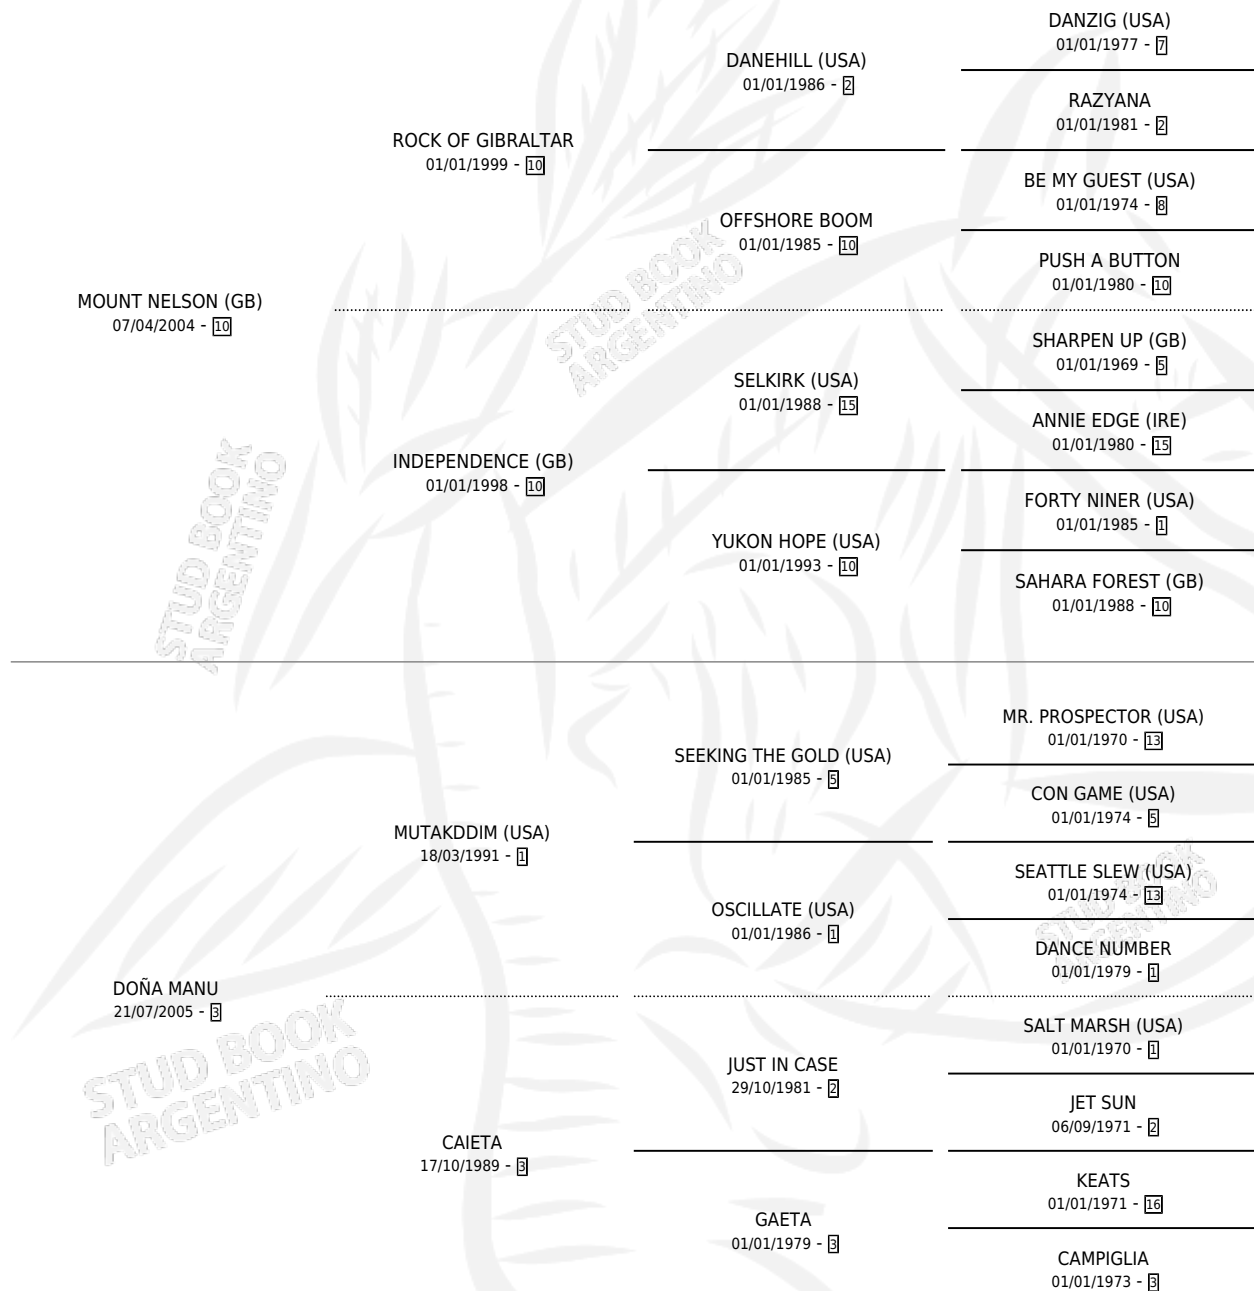

DON MAGO

por MOUNT NELSON (GB) y DOÑA MANU por
MUTAKDDIM (USA)

Argentina · Macho · Alazan · SP · 30/08/2013
Familia 3-b · Volumen 41

ESTADO

TIPIFICACIÓN SANGUÍNEA	X
TIPIFICACIÓN POR ADN	X
PASAPORTE	X
IDENTIFICACIÓN POR MICROCHIP	X
REPRODUCTOR	X

Lugar de nacimiento: Campo particular

Criador: Sin dato

PEDIGREE

DON MAGO

Datos oficiales del Stud Book Argentino

Documento generado el 05/05/2026

studbook.org.ar