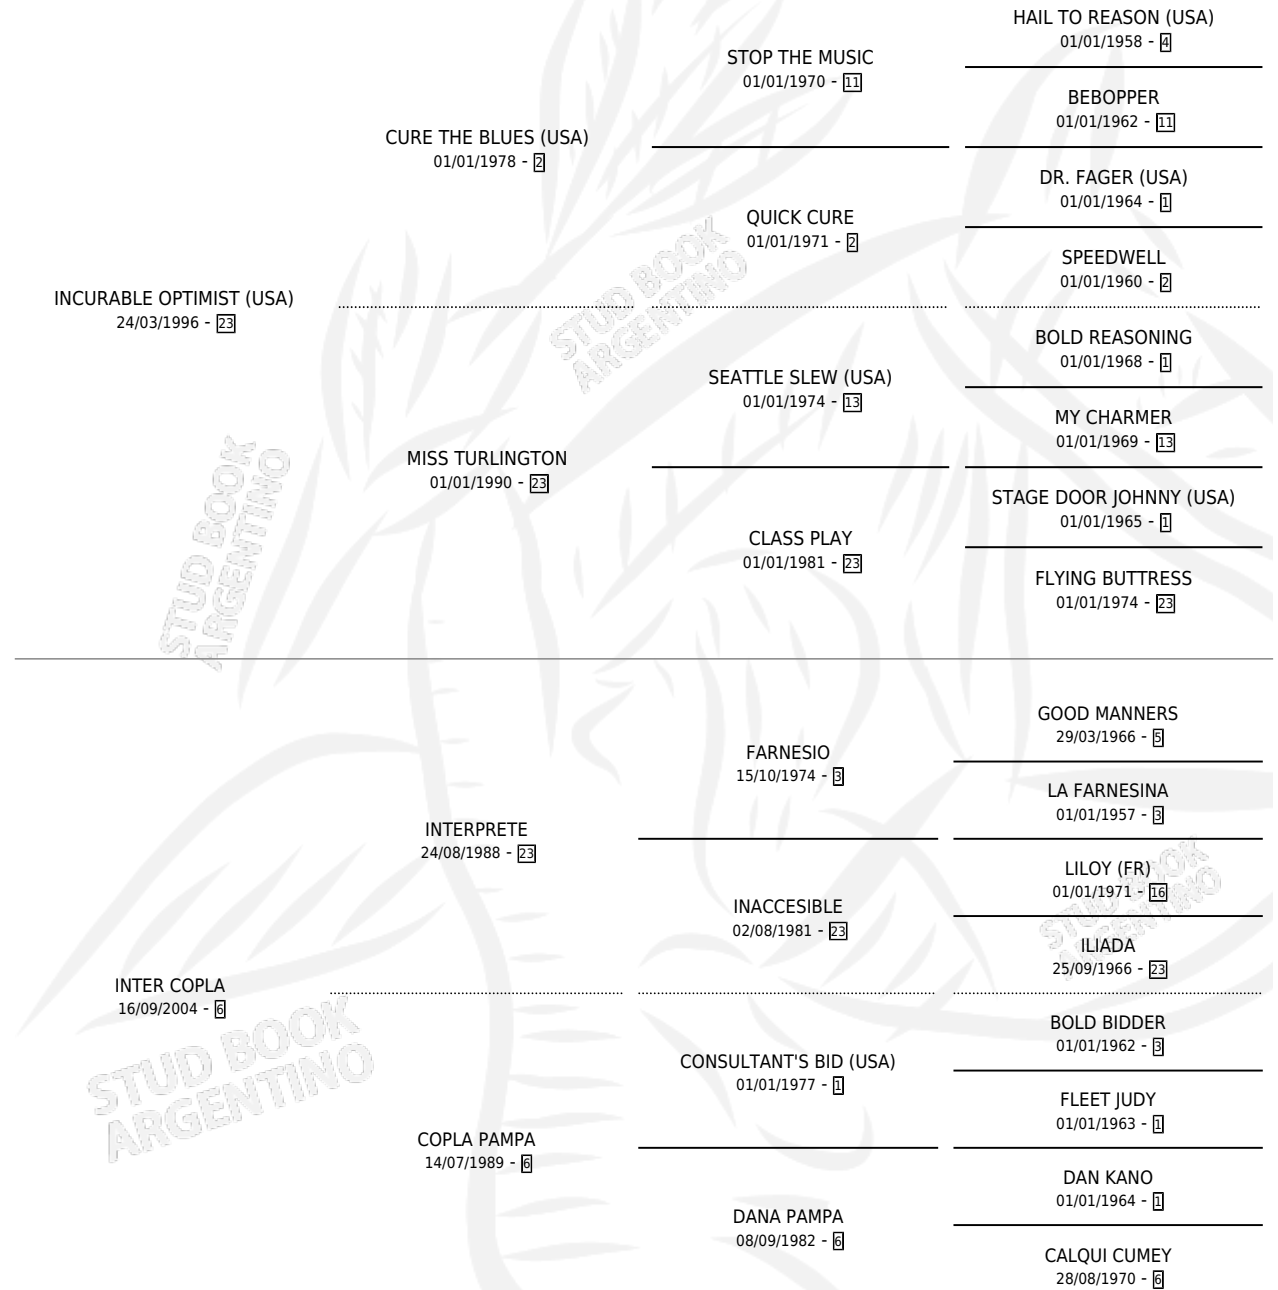

BONITA COPLA

por INCURABLE OPTIMIST (USA) y INTER COPLA por INTERPRETE

Argentina · Hembra · Alazan · SP · 12/08/2013
Familia 6-e · Volumen 41

ESTADO

TIPIFICACIÓN SANGUÍNEA	X
TIPIFICACIÓN POR ADN	✓
PASAPORTE	✓
IDENTIFICACIÓN POR MICROCHIP	✓
REPRODUCTOR	X

Lugar de nacimiento: El Paraíso

Criador: El Paraíso

PEDIGREE