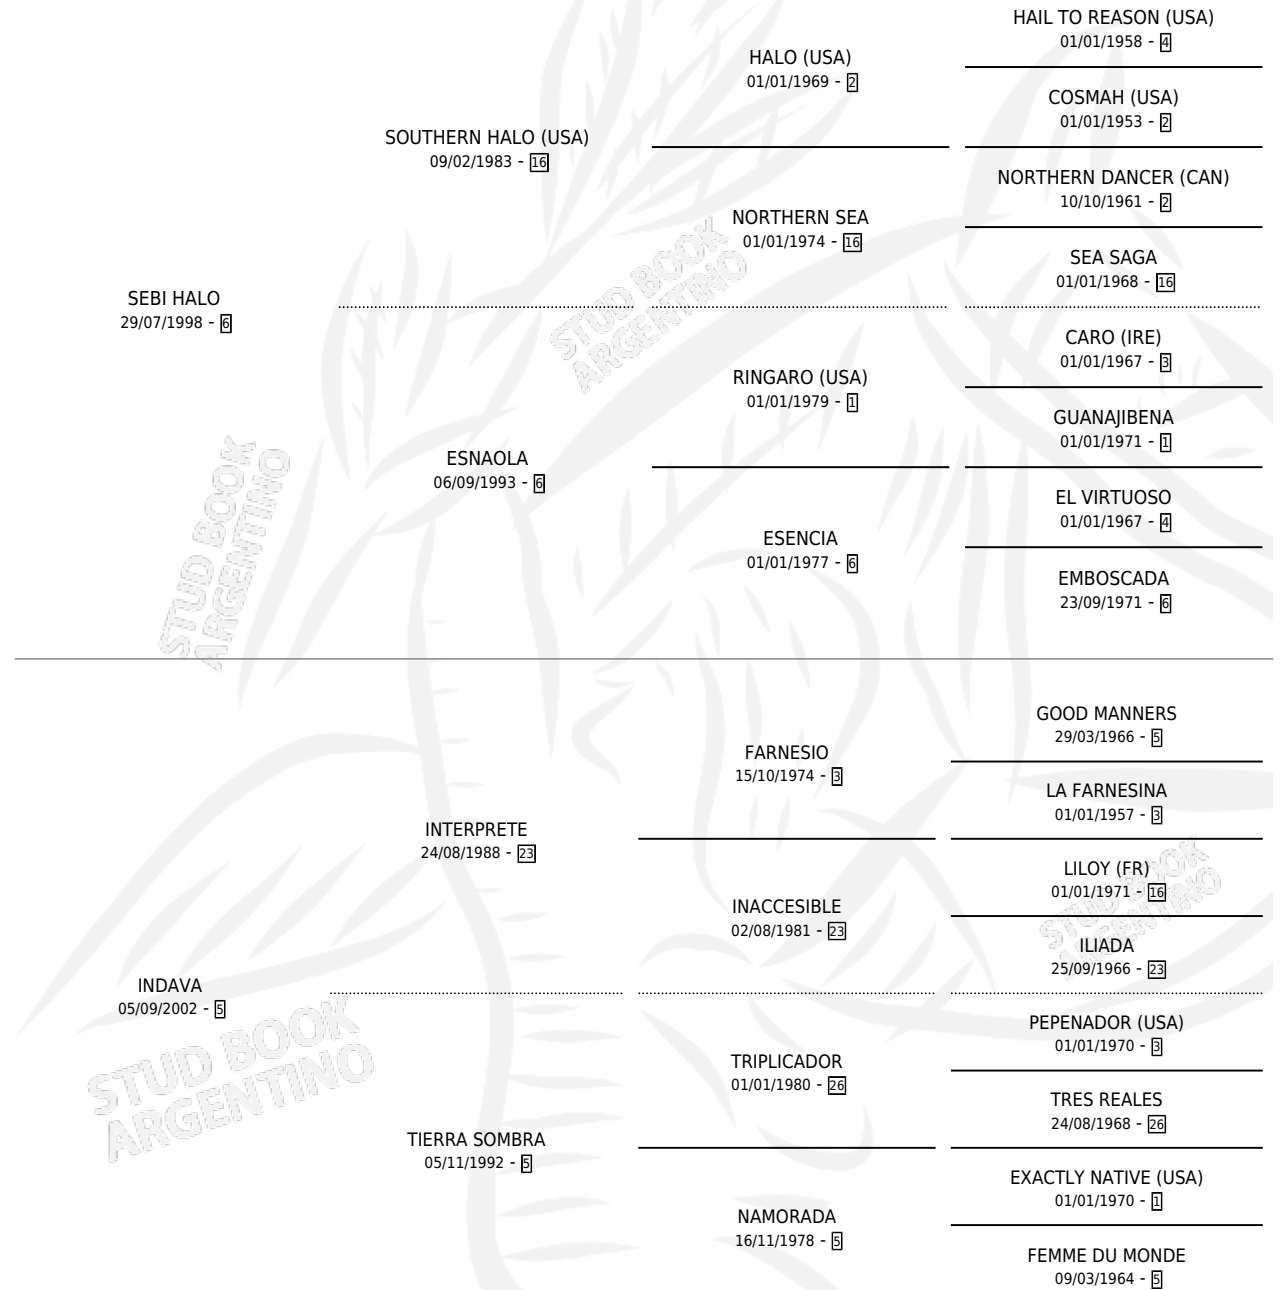

SCHUMANN

por SEBI HALO y INDAVA por INTERPRETE

Argentina · Macho · Zaino · SP · 18/08/2013
Familia 5-c · Volumen 41

ESTADO

TIPIFICACIÓN SANGUÍNEA	X
TIPIFICACIÓN POR ADN	✓
PASAPORTE	✓
IDENTIFICACIÓN POR MICROCHIP	✓
REPRODUCTOR	X

Lugar de nacimiento: El Paraiso

Criador: El Paraiso

PEDIGREE

CAMPAÑA

Solo carreras oficiales de Argentina

POR EDAD

EDAD	CC	1°	2°	3°	4°	5°	NP	CLC	CLG	CLCG1	CLGG1	IMPORTE	GANANCIA / CC
2 AÑOS	6	2	1	1	0	1	1	3	0	0	0	\$342,000	\$57,000
3 AÑOS	2	0	1	0	0	0	1	0	0	0	0	\$79,632	\$39,816
4 AÑOS	2	0	0	0	0	0	2	0	0	0	0	\$0	\$0
TOTALES	10	2	2	1	0	1	4	3	0	0	0	\$421,632	\$42,163
%		20.0%	20.0%	10.0%	0.0%	10.0%	40.0%	30.0%	0.0%	0.0%	0.0%		

Ganador de 2 carreras en Palermo y La Plata - \$421,632, a los 2 años, incluso 3ro P. Y M.a. Crespo **[G3]**.

POR DISTANCIA

HIPODROMO	CC	1°	2°	3°	4°	5°	NP	CLC	CLG	CLCG1	CLGG1	IMPORTE
PALERMO	5	1	1	1	0	0	2	2	0	0	0	\$174,600
1600 MTS	1	0	0	0	0	0	1	0	0	0	0	\$0
1500 MTS	1	0	0	1	0	0	0	1	0	0	0	\$45,000
1200 MTS	2	1	0	0	0	0	1	1	0	0	0	\$96,000
1000 MTS	1	0	1	0	0	0	0	0	0	0	0	\$33,600
LA PLATA	3	1	0	0	0	1	1	1	0	0	0	\$167,400
1700 MTS	1	0	0	0	0	0	1	0	0	0	0	\$0
1500 MTS	1	0	0	0	0	1	0	1	0	0	0	\$20,400
1400 MTS	1	1	0	0	0	0	0	0	0	0	0	\$147,000
SAN ISIDRO	2	0	1	0	0	0	1	0	0	0	0	\$79,632
1600 MTS	1	0	0	0	0	0	1	0	0	0	0	\$0
2000 MTS	1	0	1	0	0	0	0	0	0	0	0	\$79,632