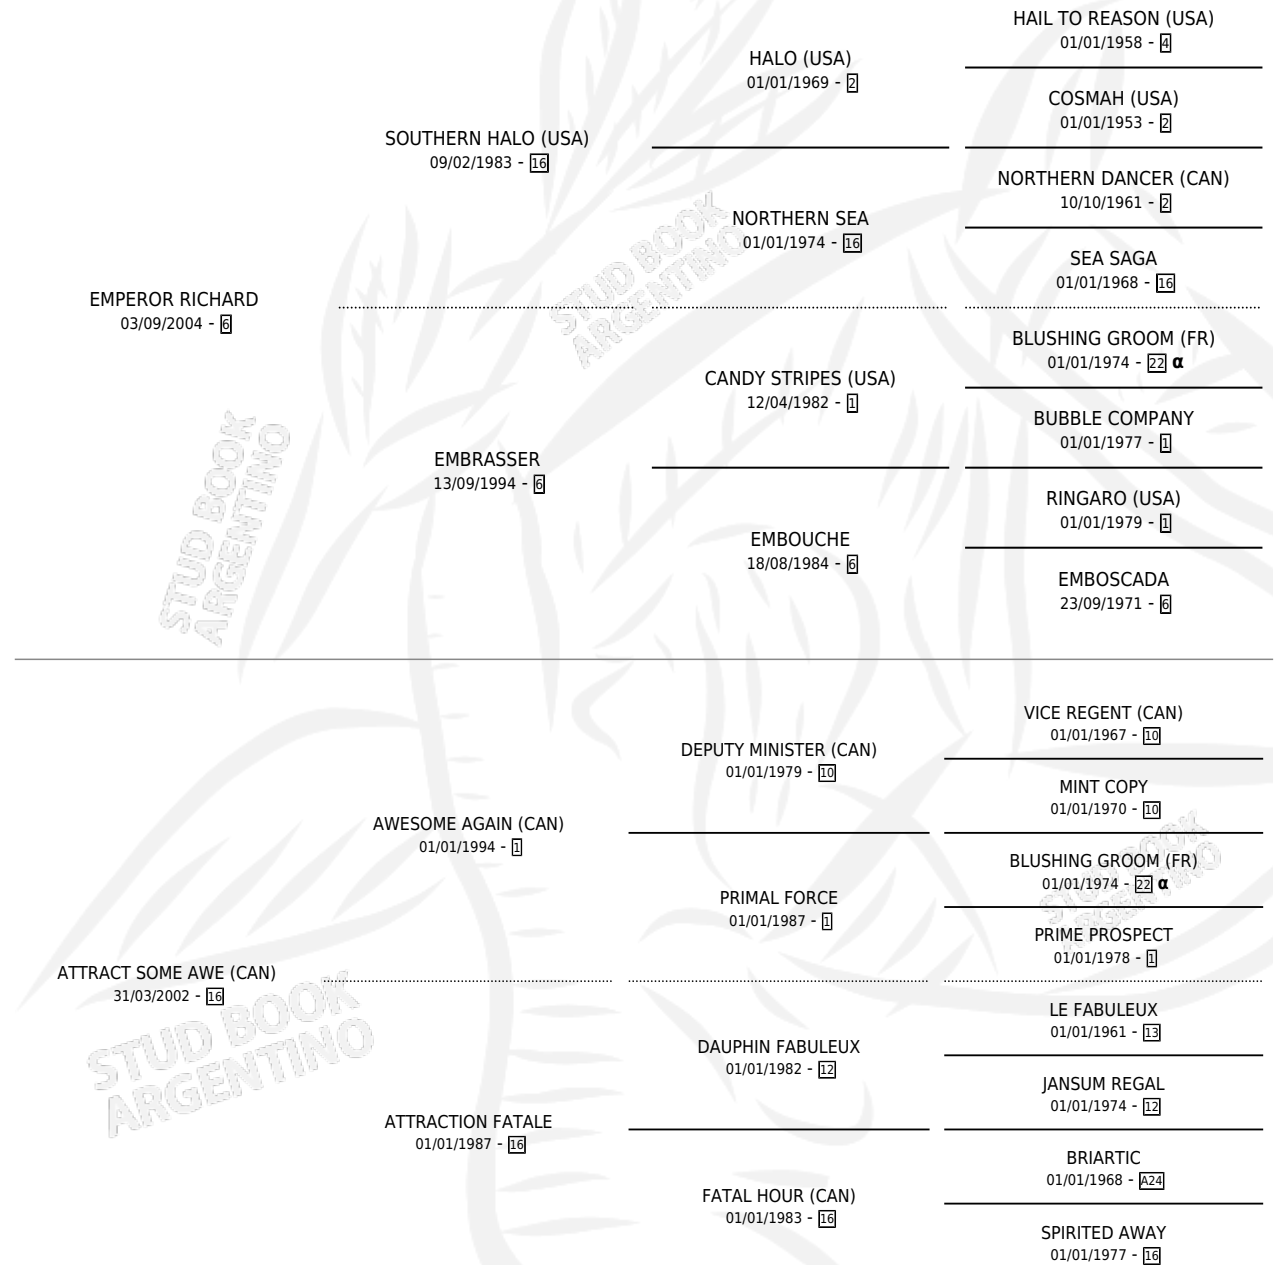

RICARDINHA

por **EMPEROR RICHARD** y **ATTRACT SOME AWE (CAN)** por **AWESOME AGAIN (CAN)**

Argentina · Hembra · Zaino · SP · 11/08/2013
Familia 16-g · Volumen 41

ESTADO

TIPIFICACIÓN SANGUÍNEA	X
TIPIFICACIÓN POR ADN	✓
PASAPORTE	✓
IDENTIFICACIÓN POR MICROCHIP	✓
REPRODUCTOR	X

Lugar de nacimiento: El Wing
Criador: El Wing

PEDIGREE

INBREEDING : α

CAMPAÑA

Solo carreras oficiales de Argentina

POR EDAD

EDAD	CC	1°	2°	3°	4°	5°	NP	CLC	CLG	CLCG1	CLGG1	IMPORTE	GANANCIA / CC
2 AÑOS	3	0	0	1	1	0	1	0	0	0	0	\$35,640	\$11,880
3 AÑOS	3	0	0	0	0	1	2	0	0	0	0	\$6,480	\$2,160
4 AÑOS	3	1	0	0	0	0	2	0	0	0	0	\$63,000	\$21,000
TOTALES	9	1	0	1	1	1	5	0	0	0	0	\$105,120	\$11,680
%		11.1%	0.0%	11.1%	11.1%	11.1%	55.6%	0.0%	0.0%	0.0%	0.0%		

Ganadora en San Isidro - \$105,120, a los 4 años.

POR DISTANCIA

HIPODROMO	CC	1°	2°	3°	4°	5°	NP	CLC	CLG	CLCG1	CLGG1	IMPORTE
SAN ISIDRO	8	1	0	1	1	1	4	0	0	0	0	\$105,120
1100 MTS	1	0	0	0	0	0	1	0	0	0	0	\$0
1200 MTS	2	1	0	0	0	0	1	0	0	0	0	\$63,000
1000 MTS	5	0	0	1	1	1	2	0	0	0	0	\$42,120
PALERMO	1	0	0	0	0	0	1	0	0	0	0	\$0
1000 MTS	1	0	0	0	0	0	1	0	0	0	0	\$0