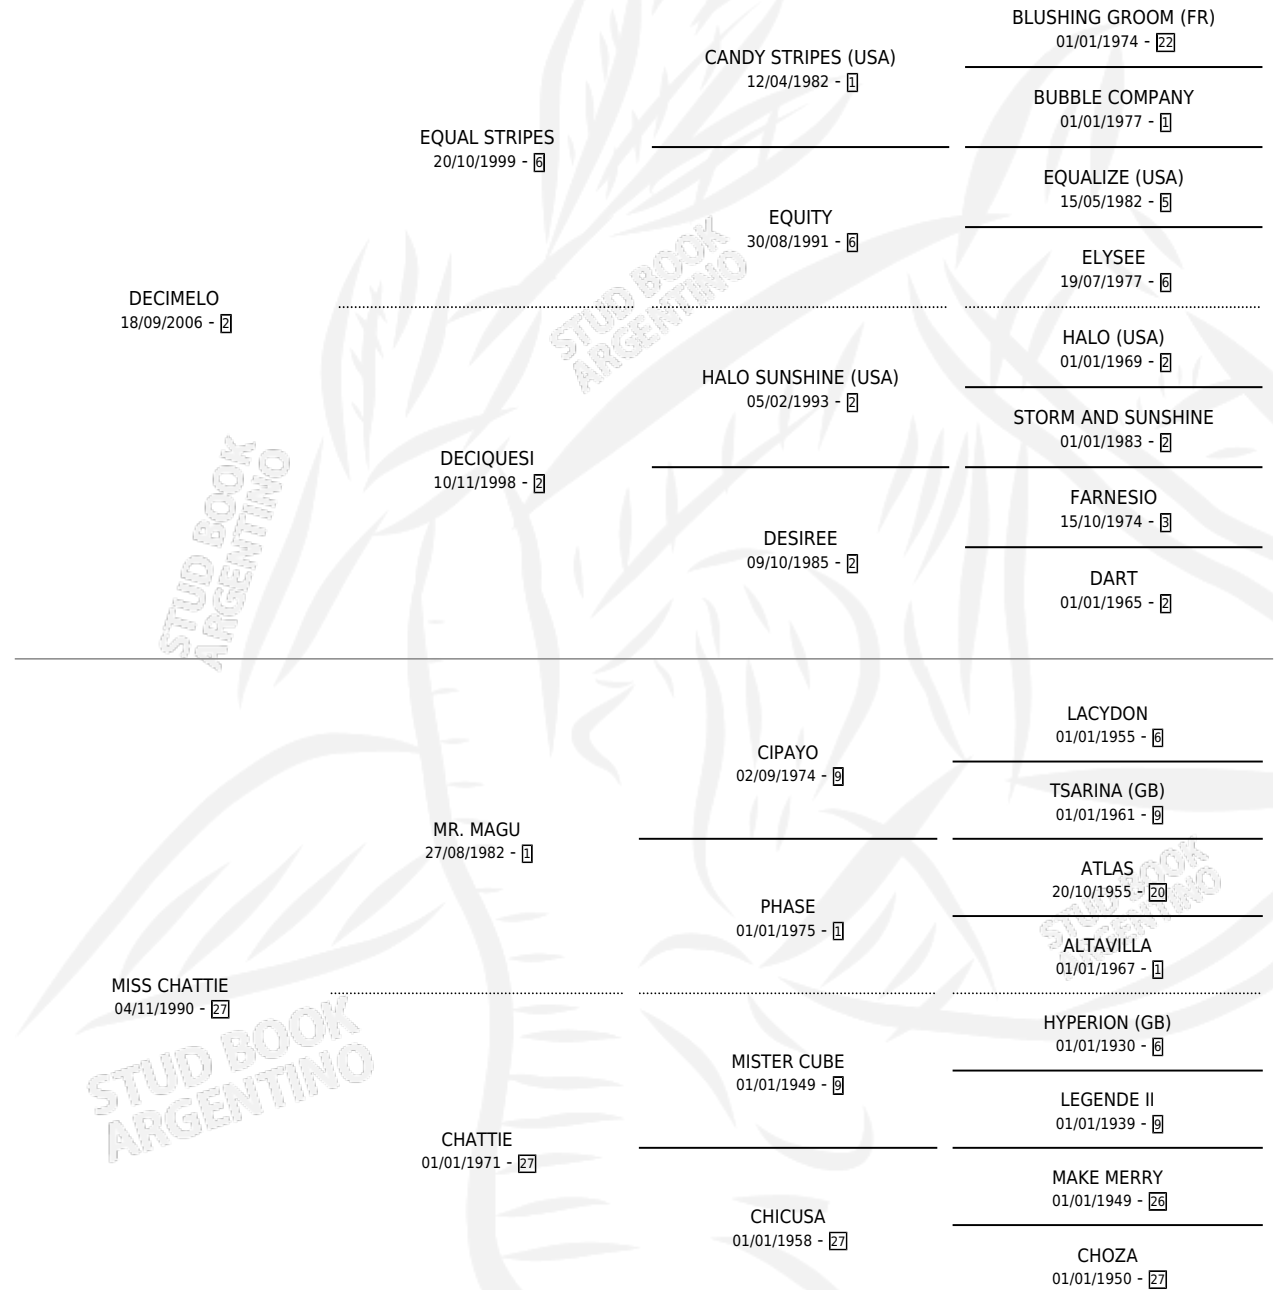

DIVINA MELO

por DECIMELO y MISS CHATTIE por MR. MAGU

Argentina · Hembra · Zaino · SP · 29/07/2013
Familia 27 · Volumen 41

ESTADO

TIPIFICACIÓN SANGUÍNEA	X
TIPIFICACIÓN POR ADN	✓
PASAPORTE	✓
IDENTIFICACIÓN POR MICROCHIP	✓
REPRODUCTOR	X

Lugar de nacimiento: Quitilipi

Criador: Quitilipi

PEDIGREE

DIVINA MELO

Datos oficiales del Stud Book Argentino

Documento generado el 11/06/2026

studbook.org.ar