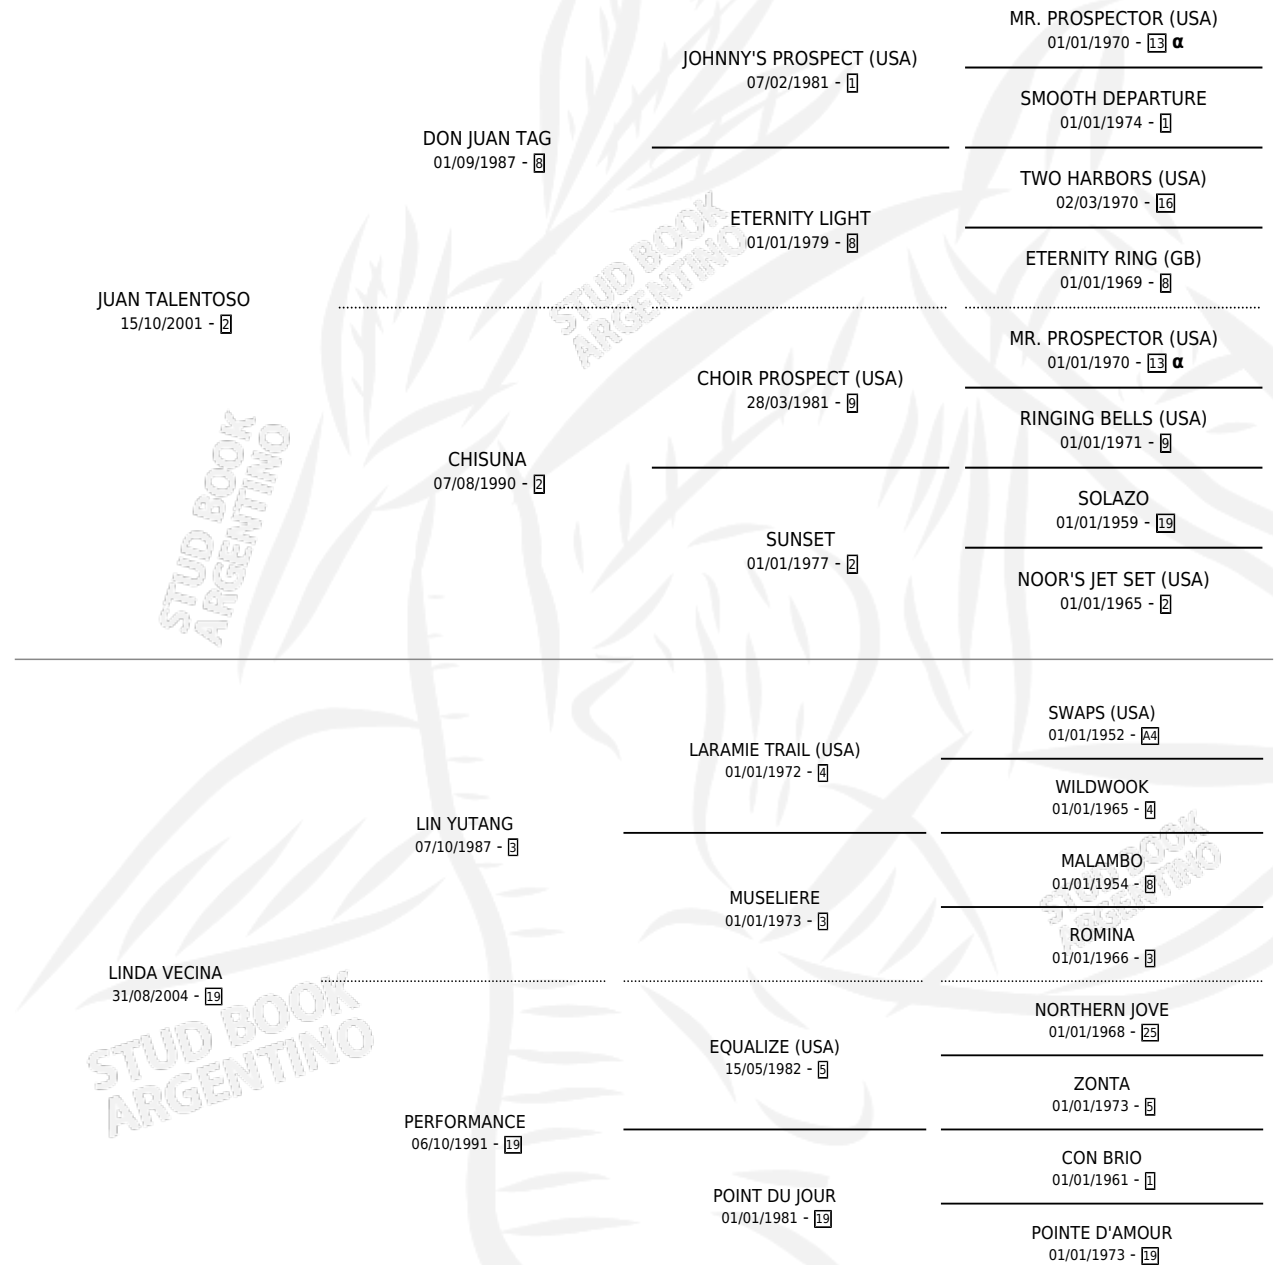

JUAN CAPANGA

por JUAN TALENTOSO y LINDA VECINA por LIN YUTANG

Argentina · Macho · Zaino · SP · 31/08/2013
Familia 19-c · Volumen 41

ESTADO

TIPIFICACIÓN SANGUÍNEA	X
TIPIFICACIÓN POR ADN	✓
PASAPORTE	✓
IDENTIFICACIÓN POR MICROCHIP	✓
REPRODUCTOR	X

Lugar de nacimiento: Alborada

Criador: Alborada

PEDIGREE

INBREEDING : α

CAMPAÑA

Solo carreras oficiales de Argentina

POR EDAD

EDAD	CC	1°	2°	3°	4°	5°	NP	CLC	CLG	CLCG1	CLGG1	IMPORTE	GANANCIA / CC
2 AÑOS	3	1	1	0	0	0	1	2	0	0	0	\$188,000	\$62,667
3 AÑOS	1	0	0	0	0	0	1	0	0	0	0	\$0	\$0
4 AÑOS	2	0	0	0	0	0	2	0	0	0	0	\$0	\$0
TOTALES	6	1	1	0	0	0	4	2	0	0	0	\$188,000	\$31,333
%		16.7%	16.7%	0.0%	0.0%	0.0%	66.7%	33.3%	0.0%	0.0%	0.0%		