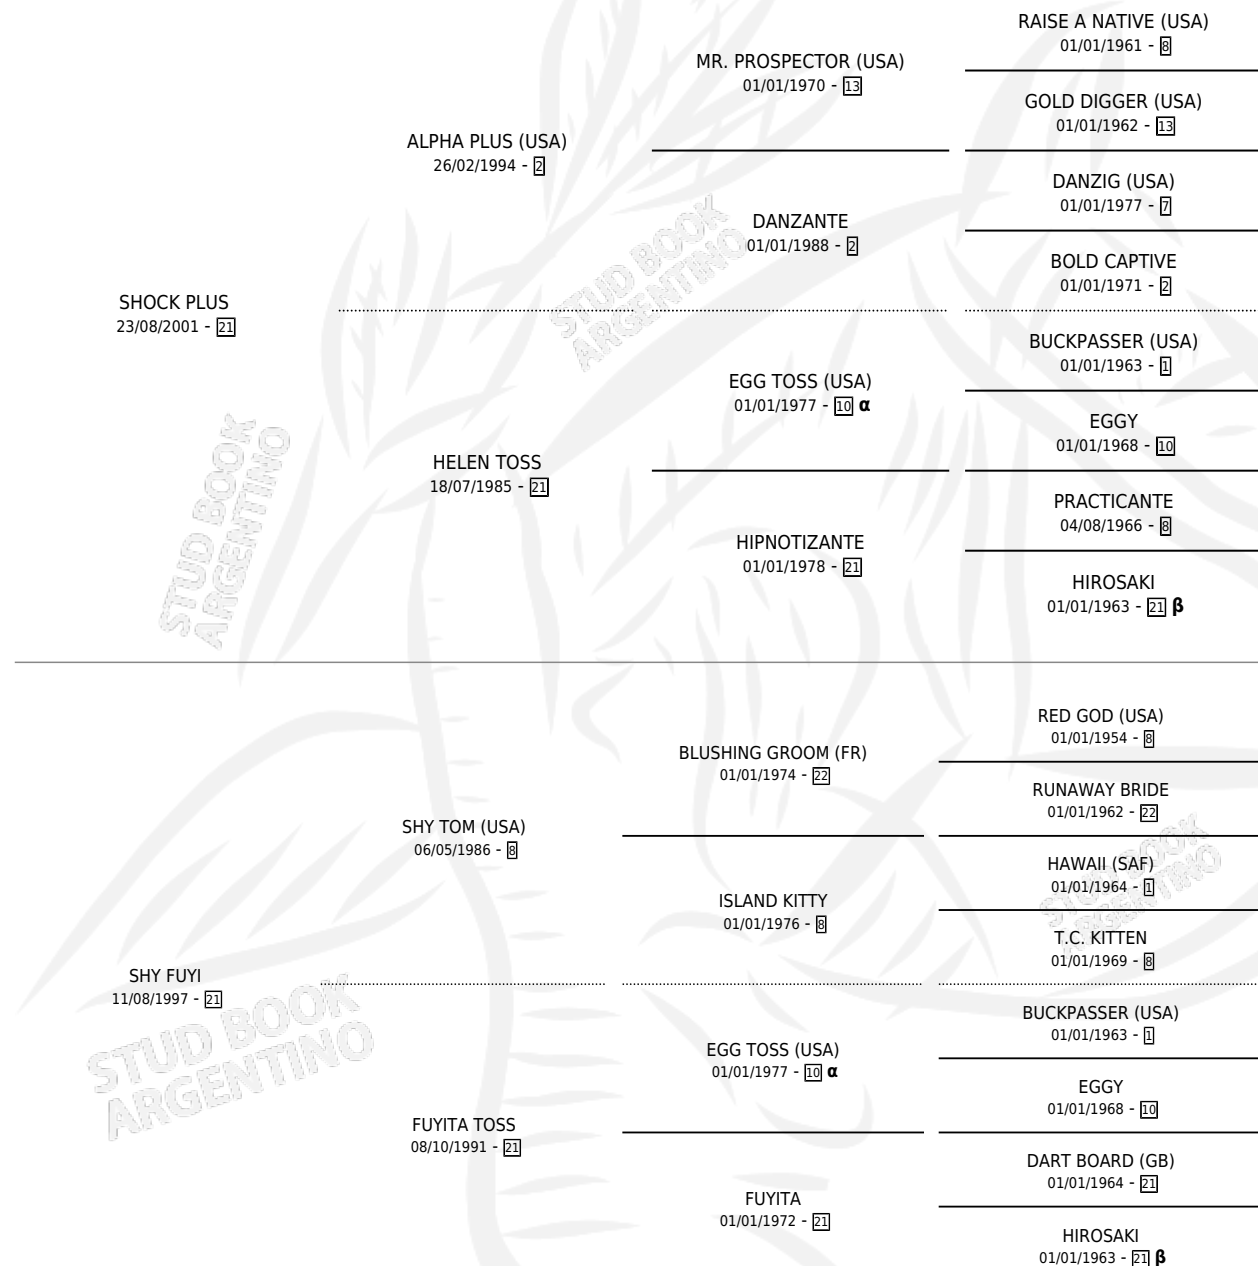

JUANA SHOCK

por SHOCK PLUS y SHY FUYI por SHY TOM (USA)

Argentina · Hembra · Alazan · SP · 06/08/2013
Familia 21-a · Volumen 41

ESTADO

TIPIFICACIÓN SANGUÍNEA	X
TIPIFICACIÓN POR ADN	✓
PASAPORTE	X
IDENTIFICACIÓN POR MICROCHIP	✓
REPRODUCTOR	X

Lugar de nacimiento: Campo particular

Criador: Echenique Fernando

PEDIGREE

INBREEDING : α, β

JUANA SHOCK

Datos oficiales del Stud Book Argentino

Documento generado el 02/05/2026

studbook.org.ar