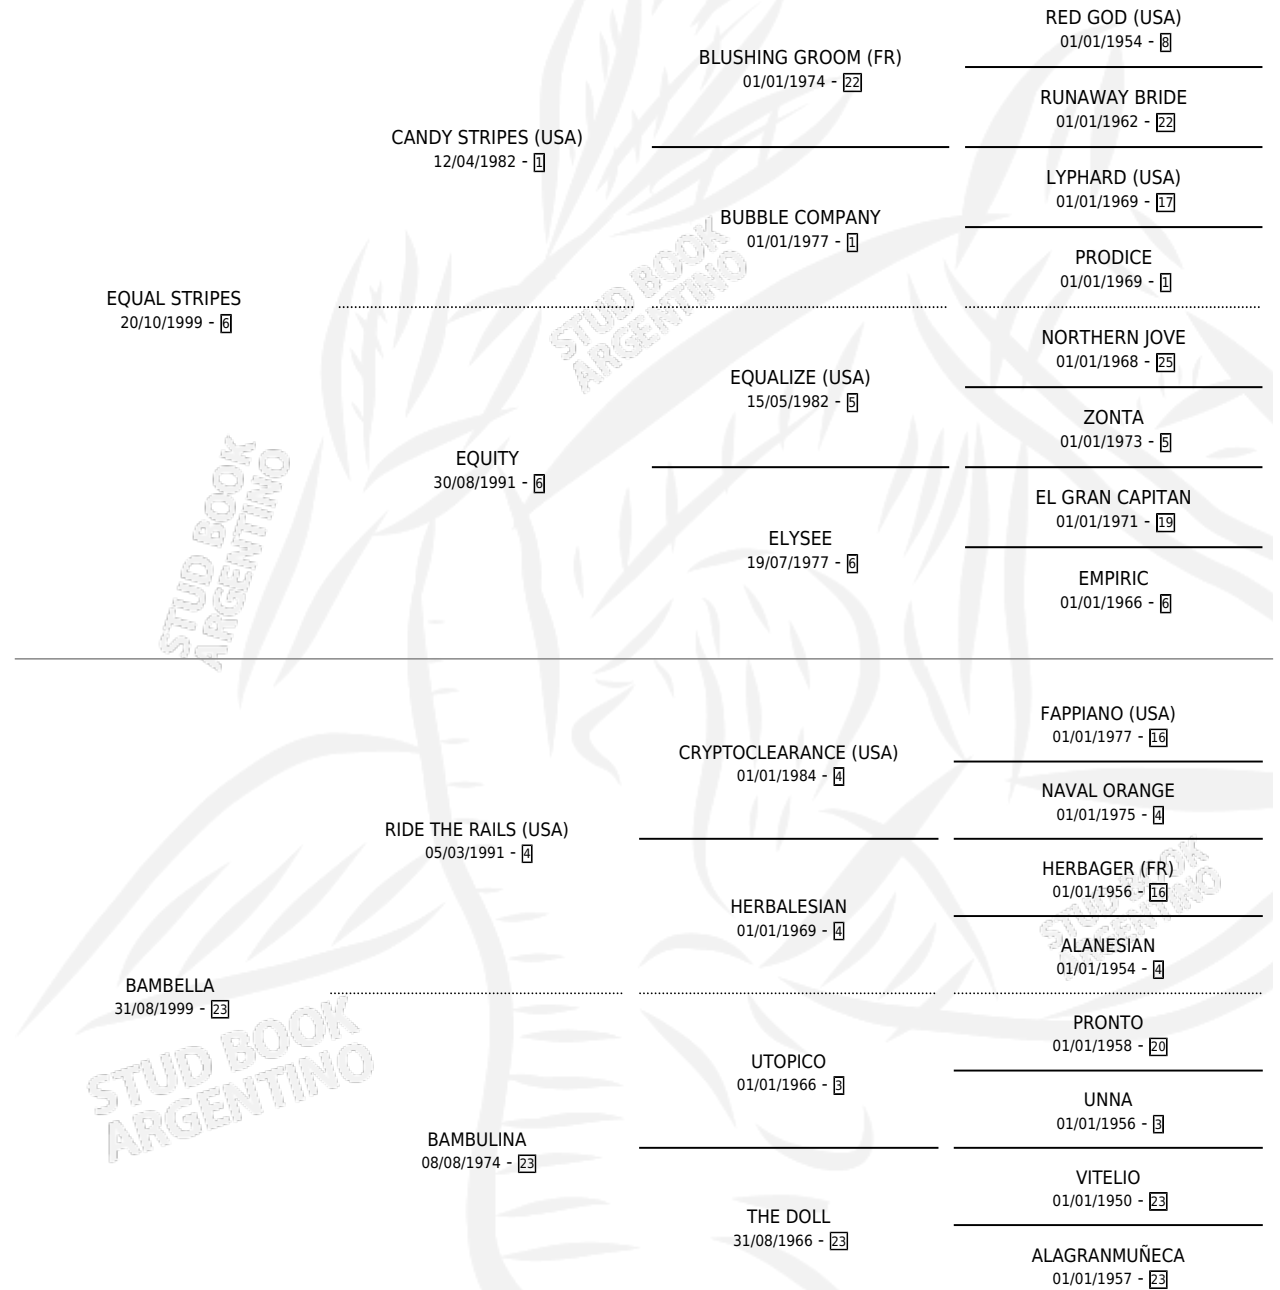

BAMBINO UP

por **EQUAL STRIPES** y **BAMBELLA** por **RIDE THE RAILS**
(USA)

Argentina · Macho · Zaino · SP · 01/08/2013
Familia 23-a · Volumen 41

ESTADO

TIPIFICACIÓN SANGUÍNEA	X
TIPIFICACIÓN POR ADN	✓
PASAPORTE	✓
IDENTIFICACIÓN POR MICROCHIP	✓
REPRODUCTOR	X

Lugar de nacimiento: Abolengo
Criador: Abolengo

PEDIGREE

CAMPAÑA

Solo carreras oficiales de Argentina

POR EDAD

EDAD	CC	1°	2°	3°	4°	5°	NP	CLC	CLG	CLCG1	CLGG1	IMPORTE	GANANCIA / CC
5 AÑOS	4	0	1	0	0	1	2	0	0	0	0	\$20,700	\$5,175
TOTALES	4	0	1	0	0	1	2	0	0	0	0	\$20,700	\$5,175
%		0.0%	25.0%	0.0%	0.0%	25.0%	50.0%	0.0%	0.0%	0.0%	0.0%		