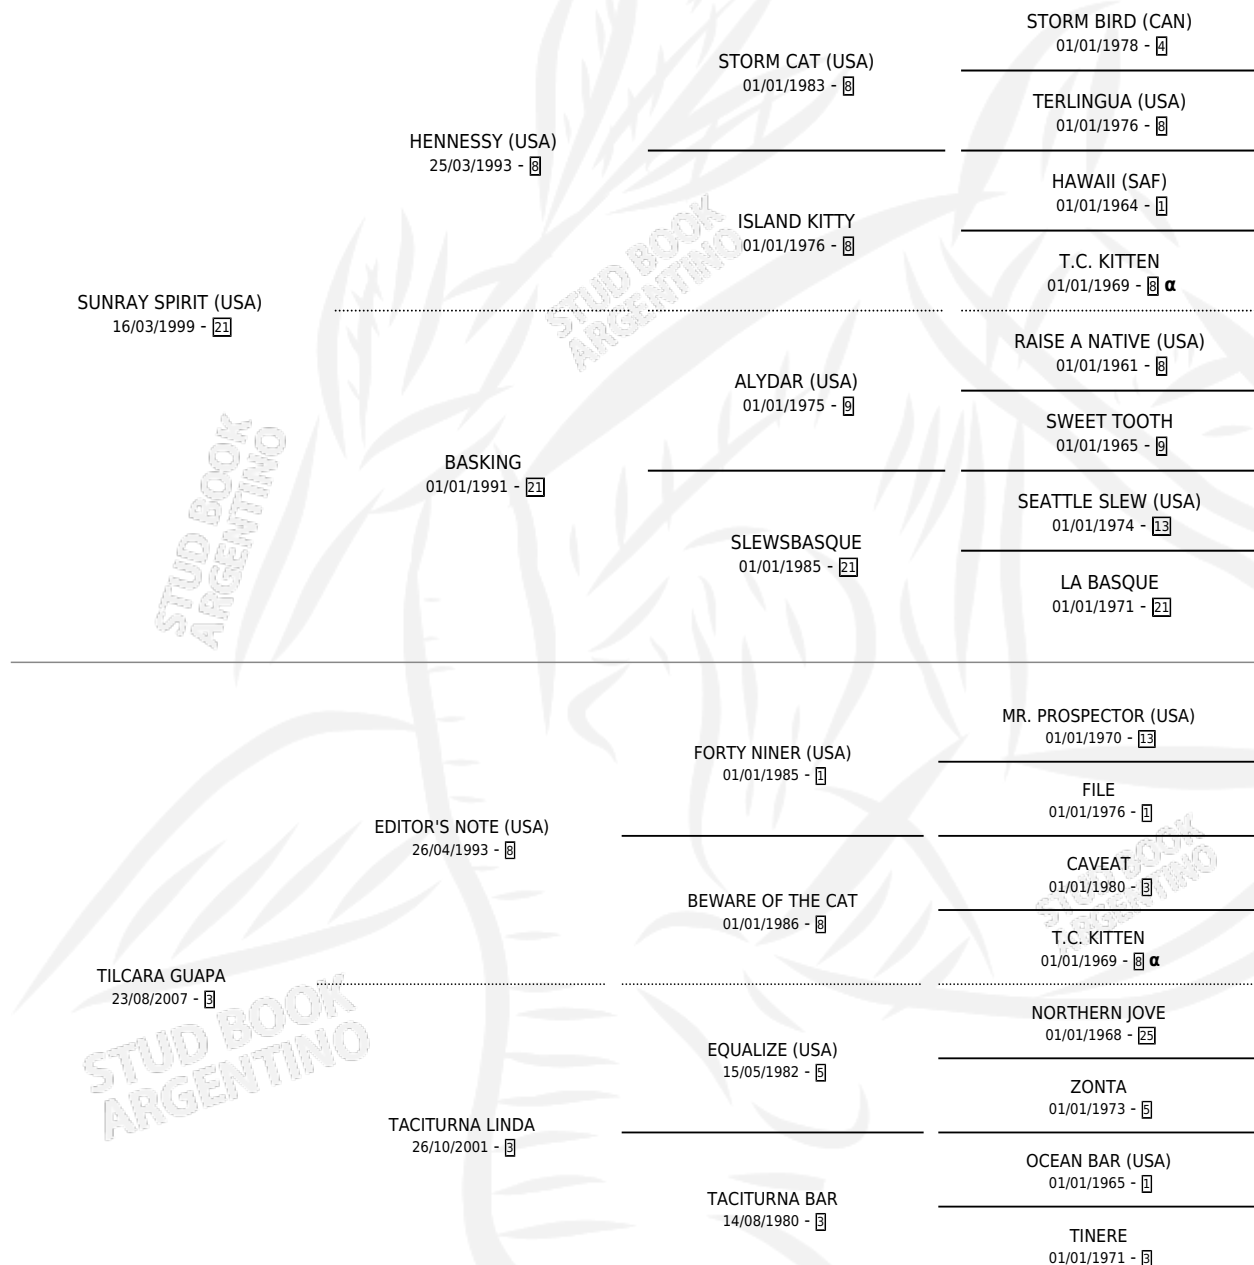

TILCARA MIA

por **SUNRAY SPIRIT (USA)** y **TILCARA GUAPA** por **EDITOR'S NOTE (USA)**

Argentina · Hembra · Alazan · SP · 04/08/2013
Familia 3-n · Volumen 41

ESTADO

TIPIFICACIÓN SANGUÍNEA	X
TIPIFICACIÓN POR ADN	✓
PASAPORTE	✓
IDENTIFICACIÓN POR MICROCHIP	✓
REPRODUCTOR	X

Lugar de nacimiento: Abolengo
Criador: Abolengo

PEDIGREE

INBREEDING : α