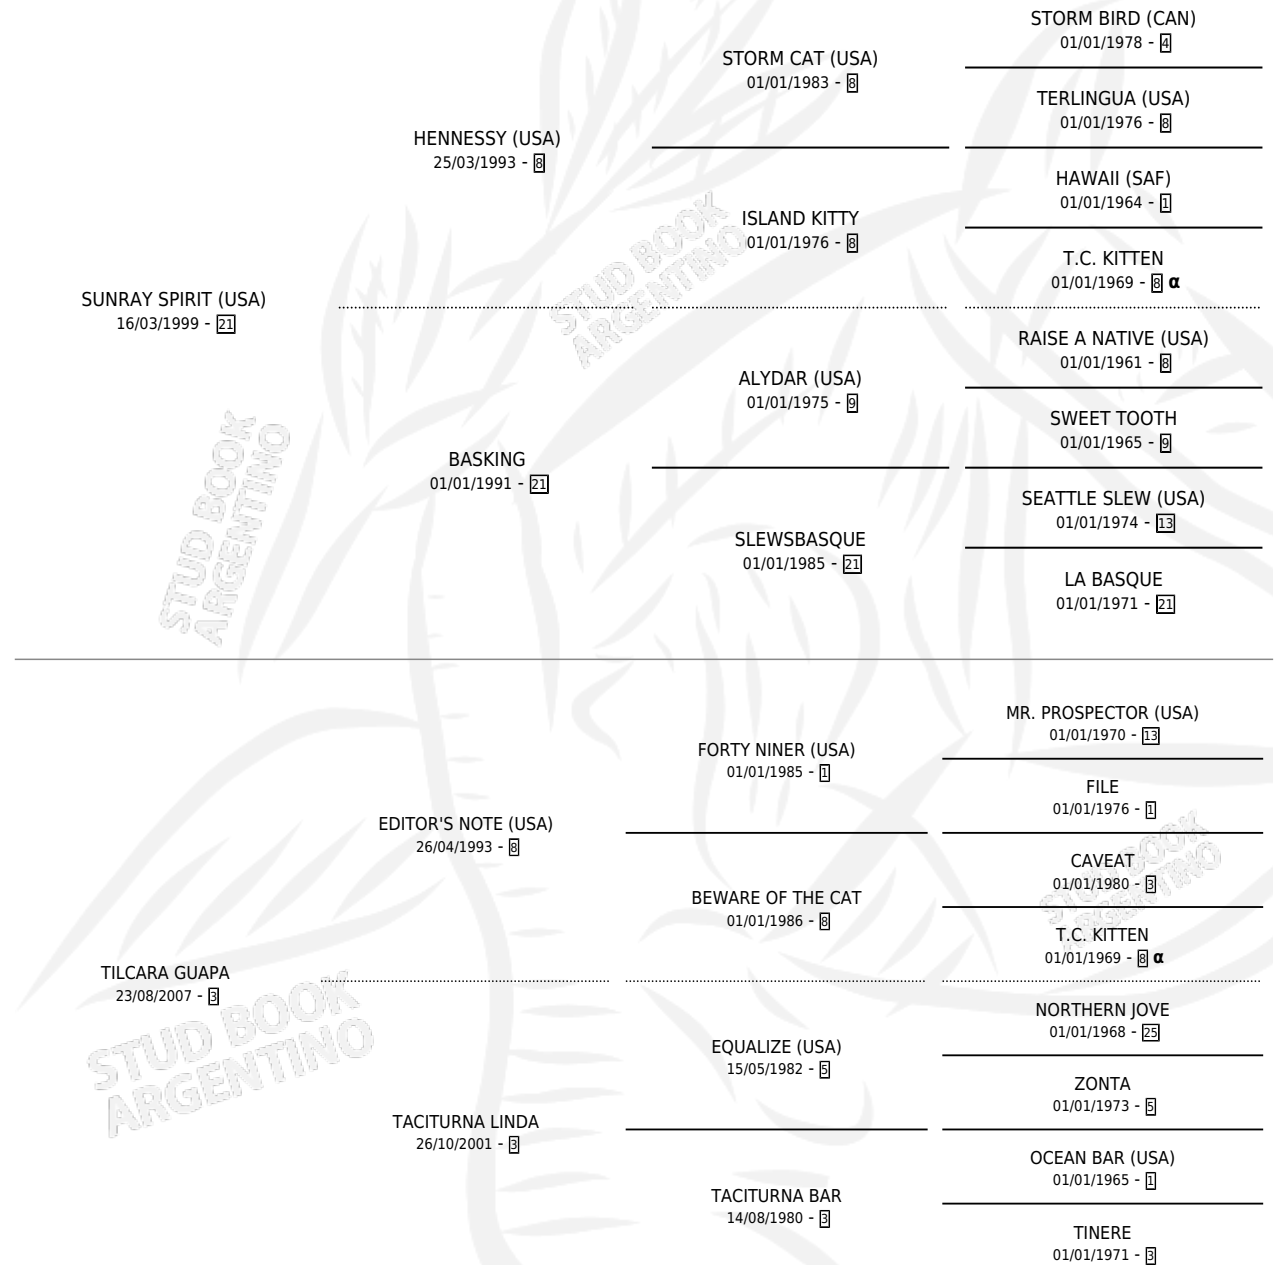

TILCARA MIA

por **SUNRAY SPIRIT (USA)** y **TILCARA GUAPA** por **EDITOR'S NOTE (USA)**

Argentina · Hembra · Alazan · SP · 04/08/2013
Familia 3-n · Volumen 41

ESTADO

TIPIFICACIÓN SANGUÍNEA	X
TIPIFICACIÓN POR ADN	✓
PASAPORTE	✓
IDENTIFICACIÓN POR MICROCHIP	✓
REPRODUCTOR	X

Lugar de nacimiento: Abolengo
Criador: Abolengo

PEDIGREE

INBREEDING : α

CAMPAÑA

Solo carreras oficiales de Argentina

POR EDAD

EDAD	CC	1°	2°	3°	4°	5°	NP	CLC	CLG	CLCG1	CLGG1	IMPORTE	GANANCIA / CC
3 AÑOS	1	0	0	0	0	0	1	0	0	0	0	\$0	\$0
5 AÑOS	4	0	0	0	0	0	4	0	0	0	0	\$0	\$0
TOTALES	5	0	0	0	0	0	5	0	0	0	0	\$0	\$0
%		0.0%	0.0%	0.0%	0.0%	0.0%	100%	0.0%	0.0%	0.0%	0.0%		