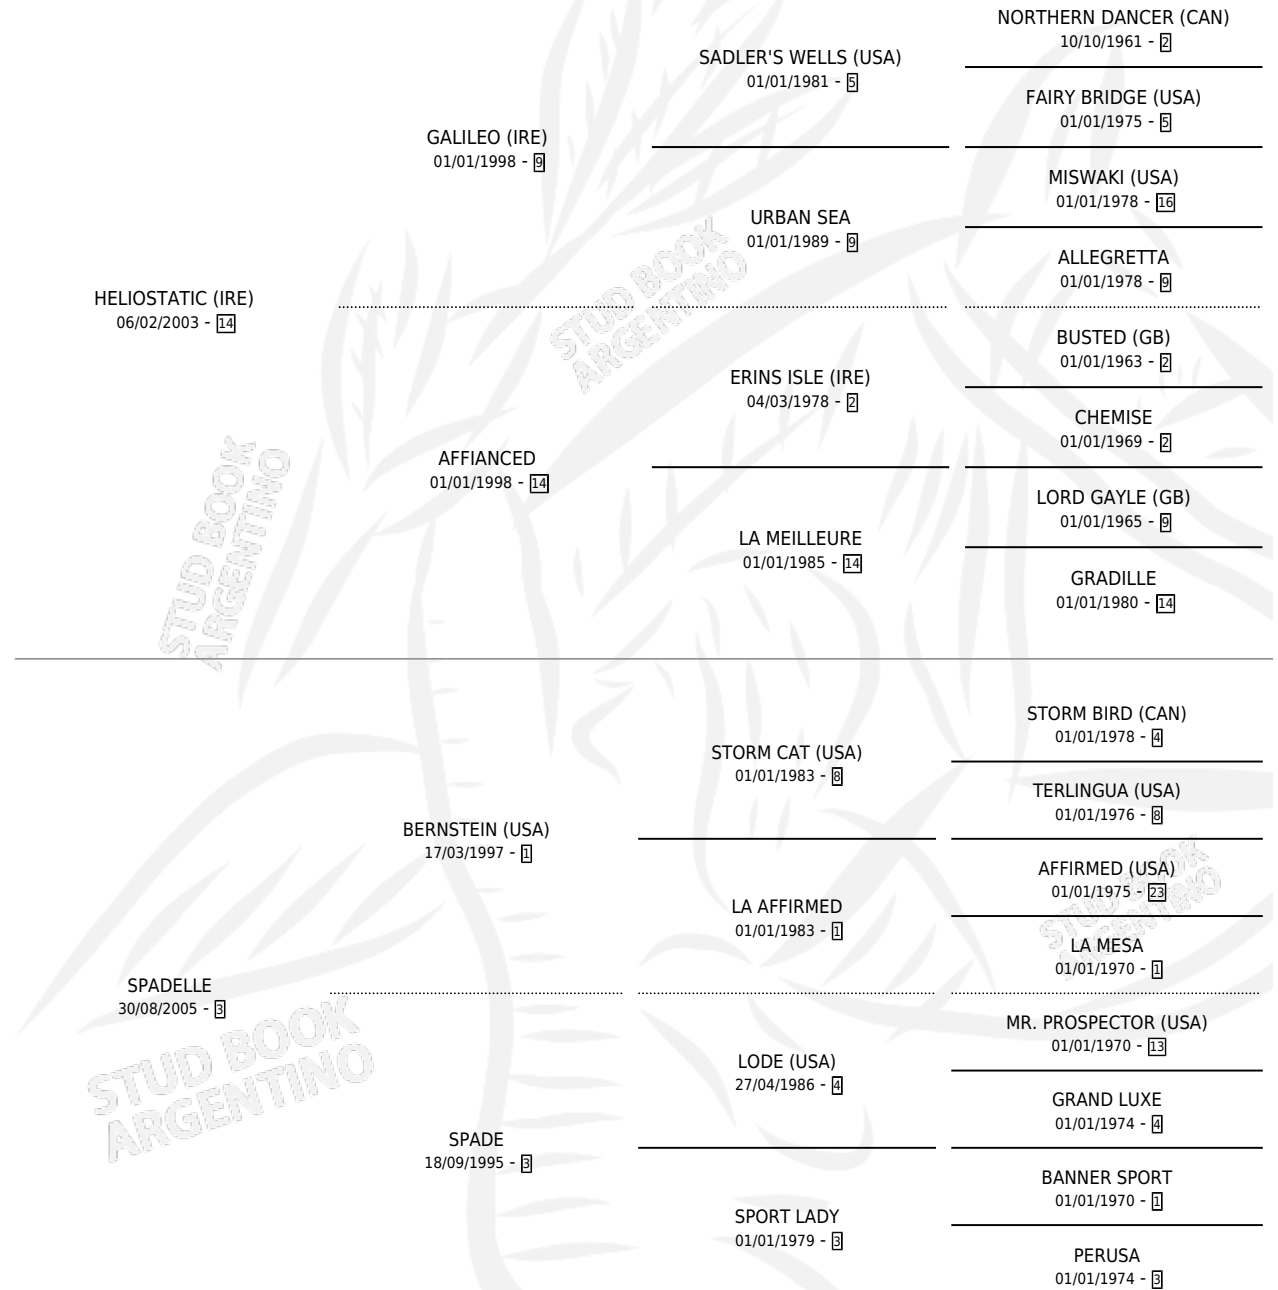

SPEDIZIONE

por **HELIOSTATIC (IRE)** y **SPADELLE** por **BERNSTEIN (USA)**

Argentina · Hembra · Alazan · SP · 30/08/2013
Familia 3-b · Volumen 41

ESTADO

TIPIFICACIÓN SANGUÍNEA	X
TIPIFICACIÓN POR ADN	✓
PASAPORTE	✓
IDENTIFICACIÓN POR MICROCHIP	✓
REPRODUCTOR	X

Lugar de nacimiento: Santa Maria De Araras
Criador: Santa Maria De Araras

PEDIGREE

CAMPAÑA

Solo carreras oficiales de Argentina

POR EDAD

EDAD	CC	1°	2°	3°	4°	5°	NP	CLC	CLG	CLCG1	CLGG1	IMPORTE	GANANCIA / CC
3 AÑOS	2	0	0	0	0	0	2	0	0	0	0	\$0	\$0
TOTALES	2	0	0	0	0	0	2	0	0	0	0	\$0	\$0
%		0.0%	0.0%	0.0%	0.0%	0.0%	100%	0.0%	0.0%	0.0%	0.0%		