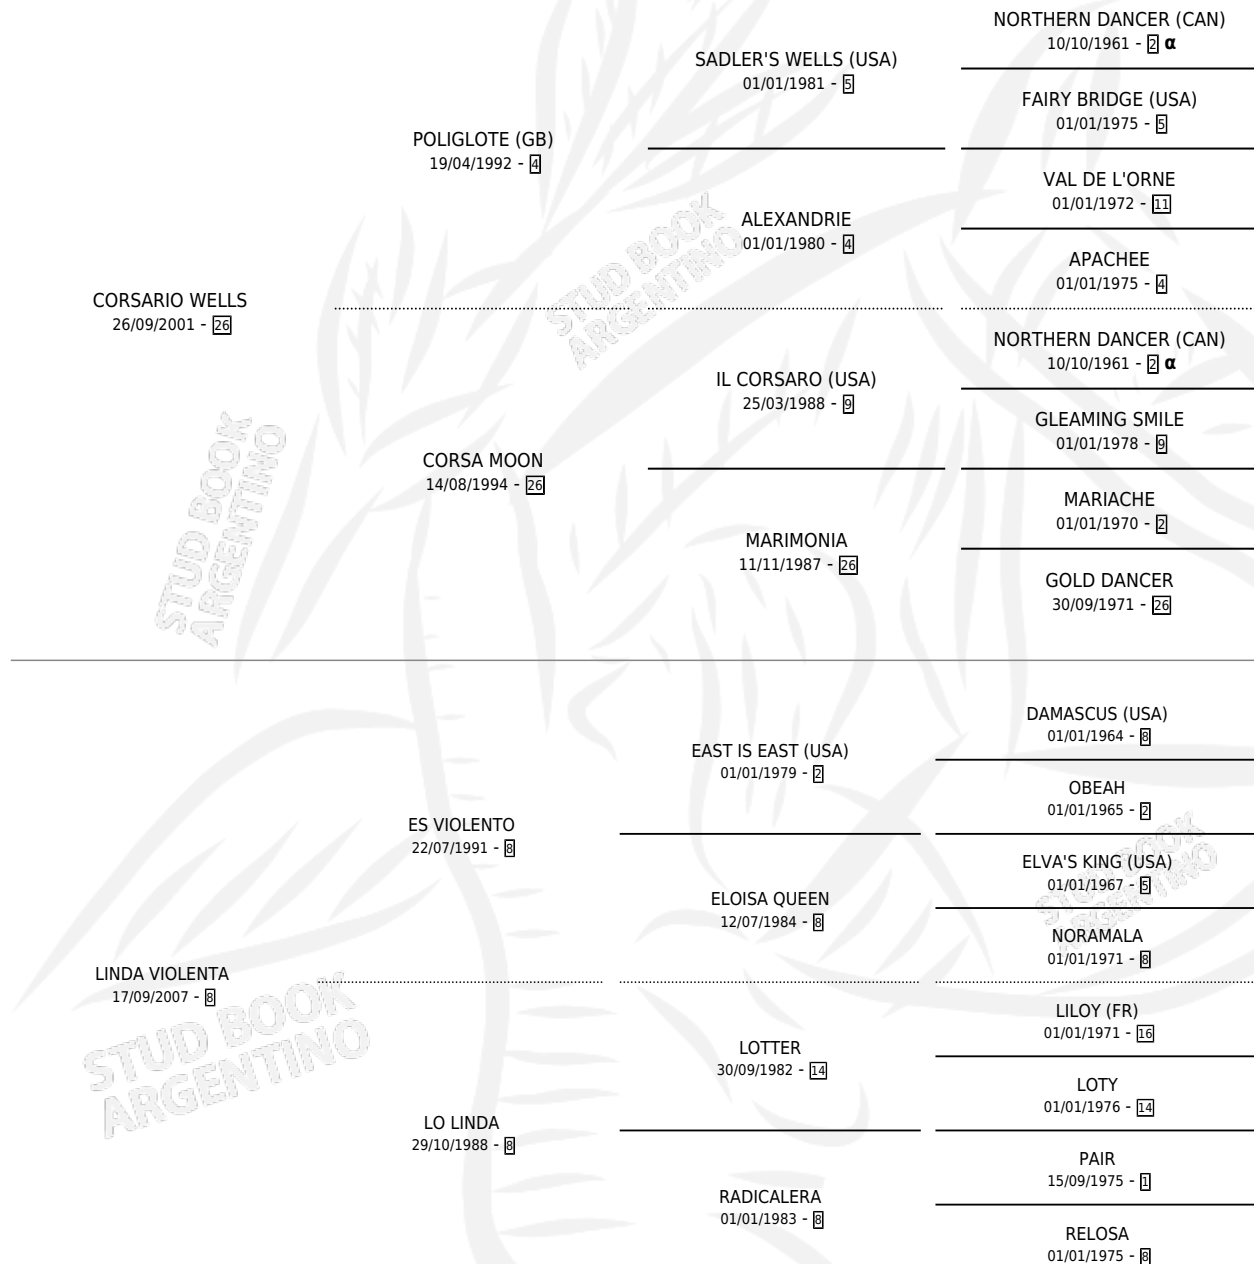

# LINDO WELL'S

por **CORSARIO WELLS** y **LINDA VIOLENTA** por **ES VIOLENTO**

Argentina · Macho · Alazan · SP · 29/08/2013  
Familia 8-a · Volumen 41

## ESTADO

TIPIFICACIÓN SANGUÍNEA	X
TIPIFICACIÓN POR ADN	X
PASAPORTE	X
IDENTIFICACIÓN POR MICROCHIP	X
REPRODUCTOR	X

**Lugar de nacimiento:** Beclajor  
**Criador:** Beclajor

## PEDIGREE

INBREEDING :  $\alpha$