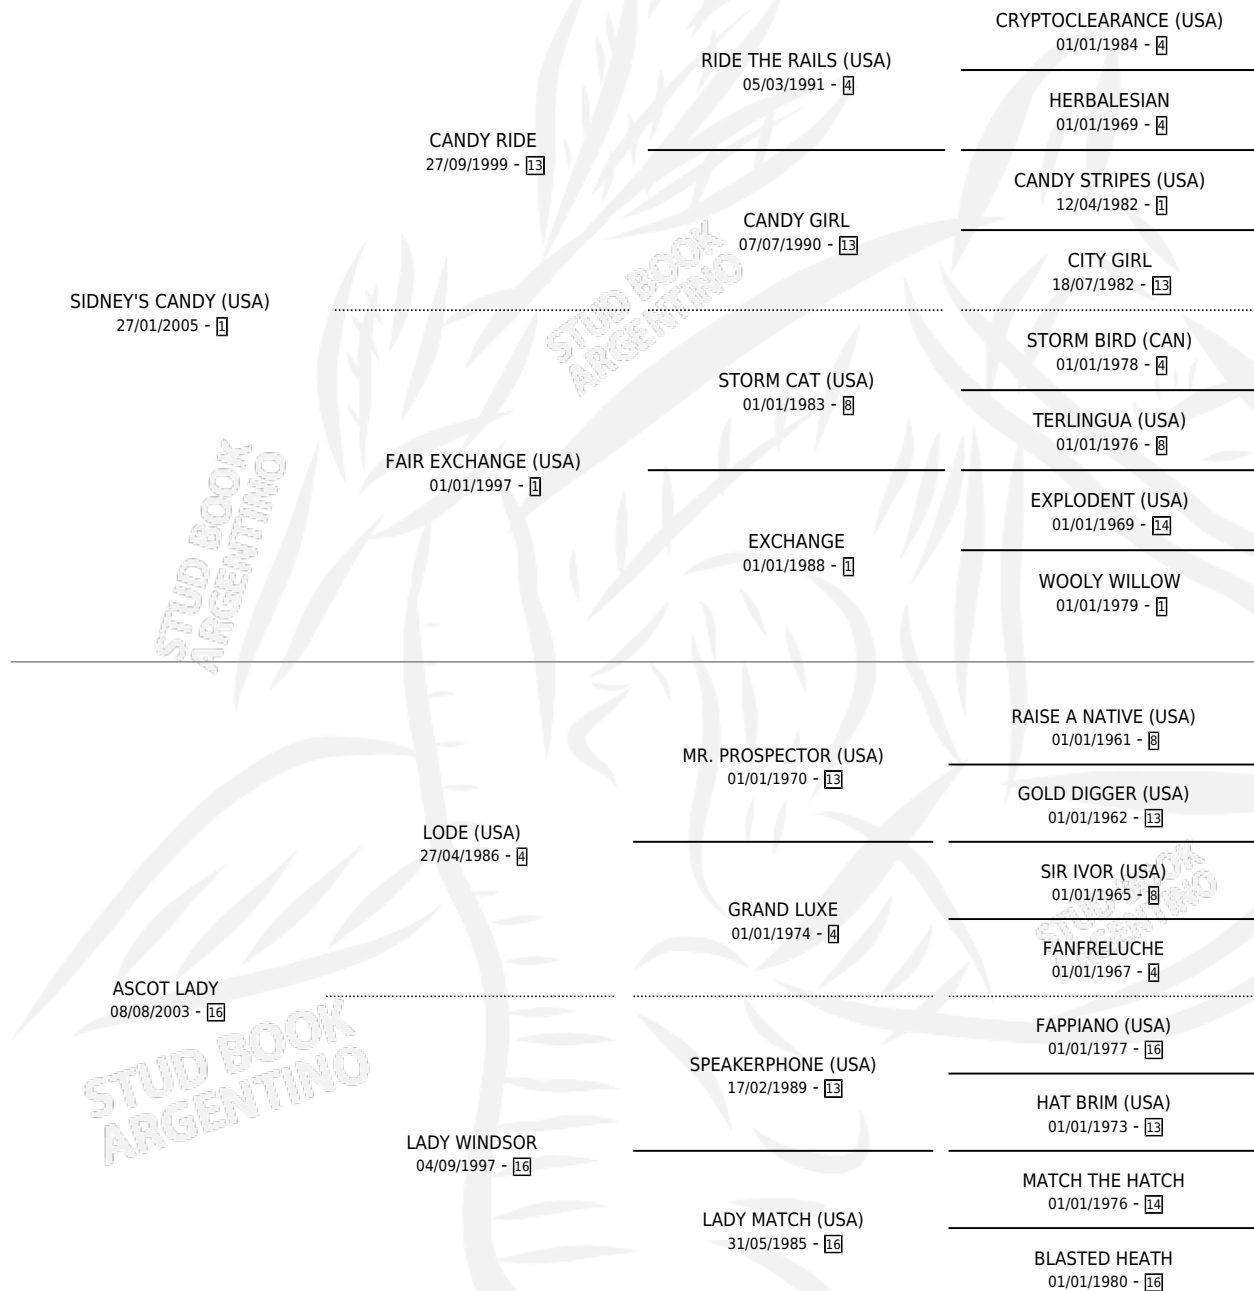

GYRELLA

por **SIDNEY'S CANDY (USA)** y **ASCOT LADY** por **LODE (USA)**

Argentina · Hembra · Alazan · SP · 11/08/2013
Familia 16-f · Volumen 41

ESTADO

TIPIFICACIÓN SANGUÍNEA	X
TIPIFICACIÓN POR ADN	✓
PASAPORTE	✓
IDENTIFICACIÓN POR MICROCHIP	✓
REPRODUCTOR	X

Lugar de nacimiento: Altos de Godeken
Criador: Altos de Godeken

PEDIGREE