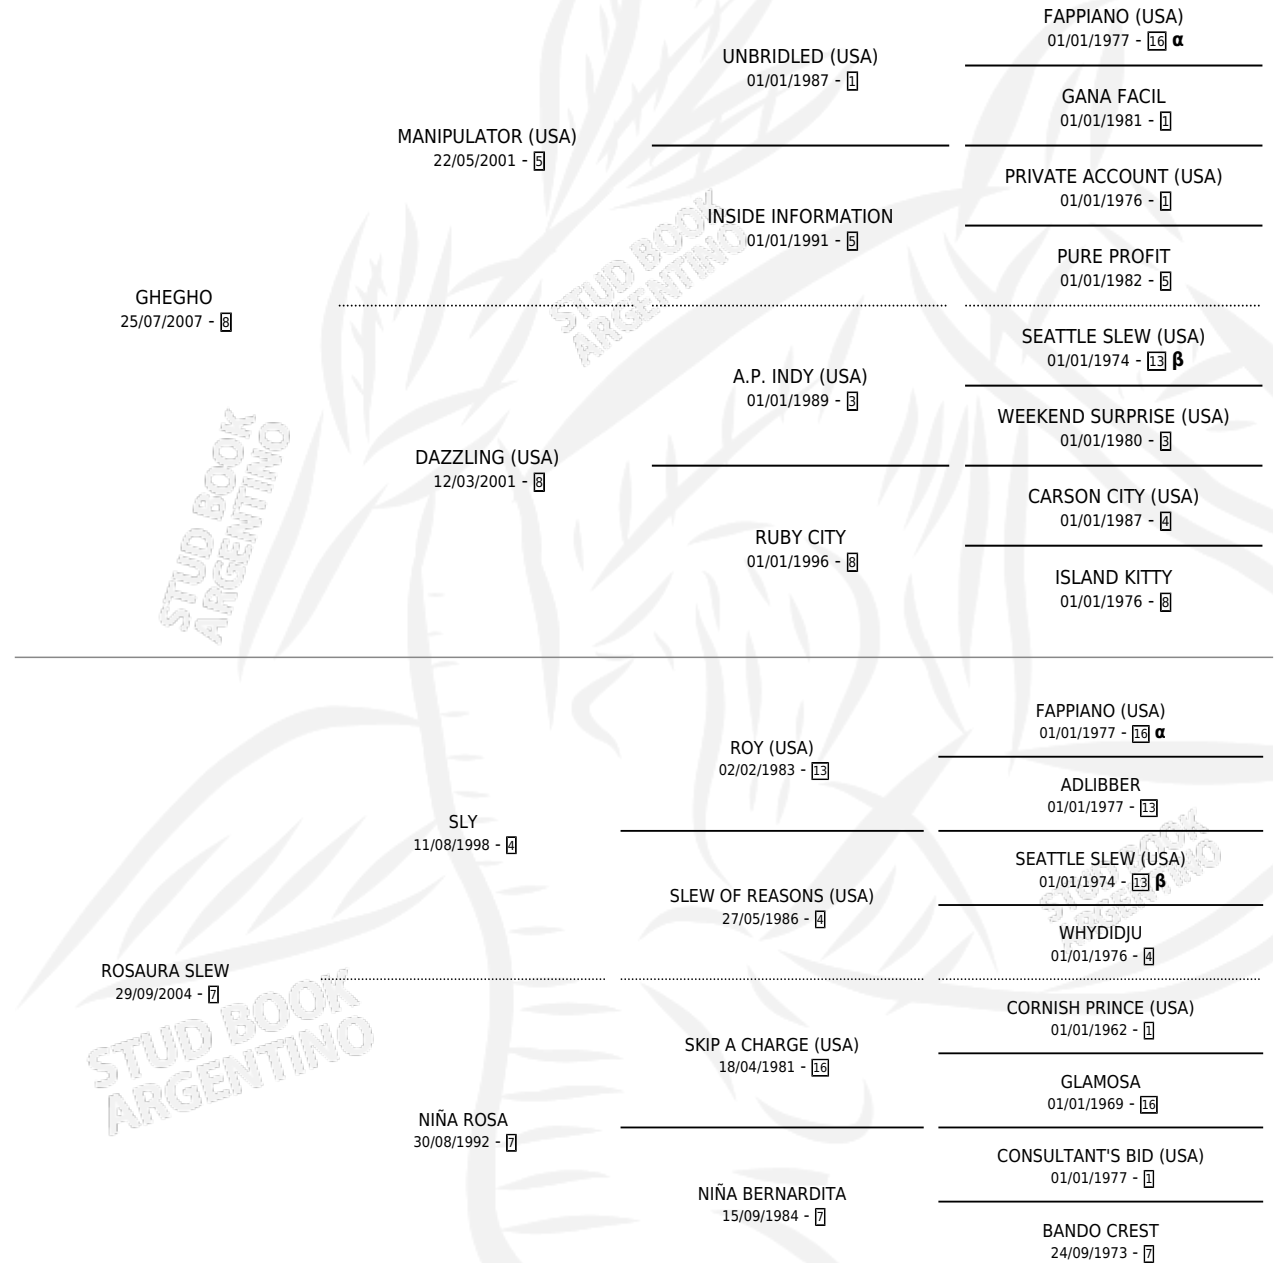

ROSENDO FAST

por GHEGHO y ROSAURA SLEW por SLY

Argentina · Macho · Alazan · SP · 08/08/2013
Familia 7 · Volumen 41

ESTADO

TIPIFICACIÓN SANGUÍNEA	X
TIPIFICACIÓN POR ADN	✓
PASAPORTE	✓
IDENTIFICACIÓN POR MICROCHIP	✓
REPRODUCTOR	X

Lugar de nacimiento: Capricornio

Criador: Capricornio

PEDIGREE

INBREEDING : α, β

CAMPAÑA

Solo carreras oficiales de Argentina

POR EDAD

EDAD	CC	1°	2°	3°	4°	5°	NP	CLC	CLG	CLCG1	CLGG1	IMPORTE	GANANCIA / CC
3 AÑOS	2	0	0	0	0	0	2	0	0	0	0	\$0	\$0
TOTALES	2	0	0	0	0	0	2	0	0	0	0	\$0	\$0
%		0.0%	0.0%	0.0%	0.0%	0.0%	100%	0.0%	0.0%	0.0%	0.0%		