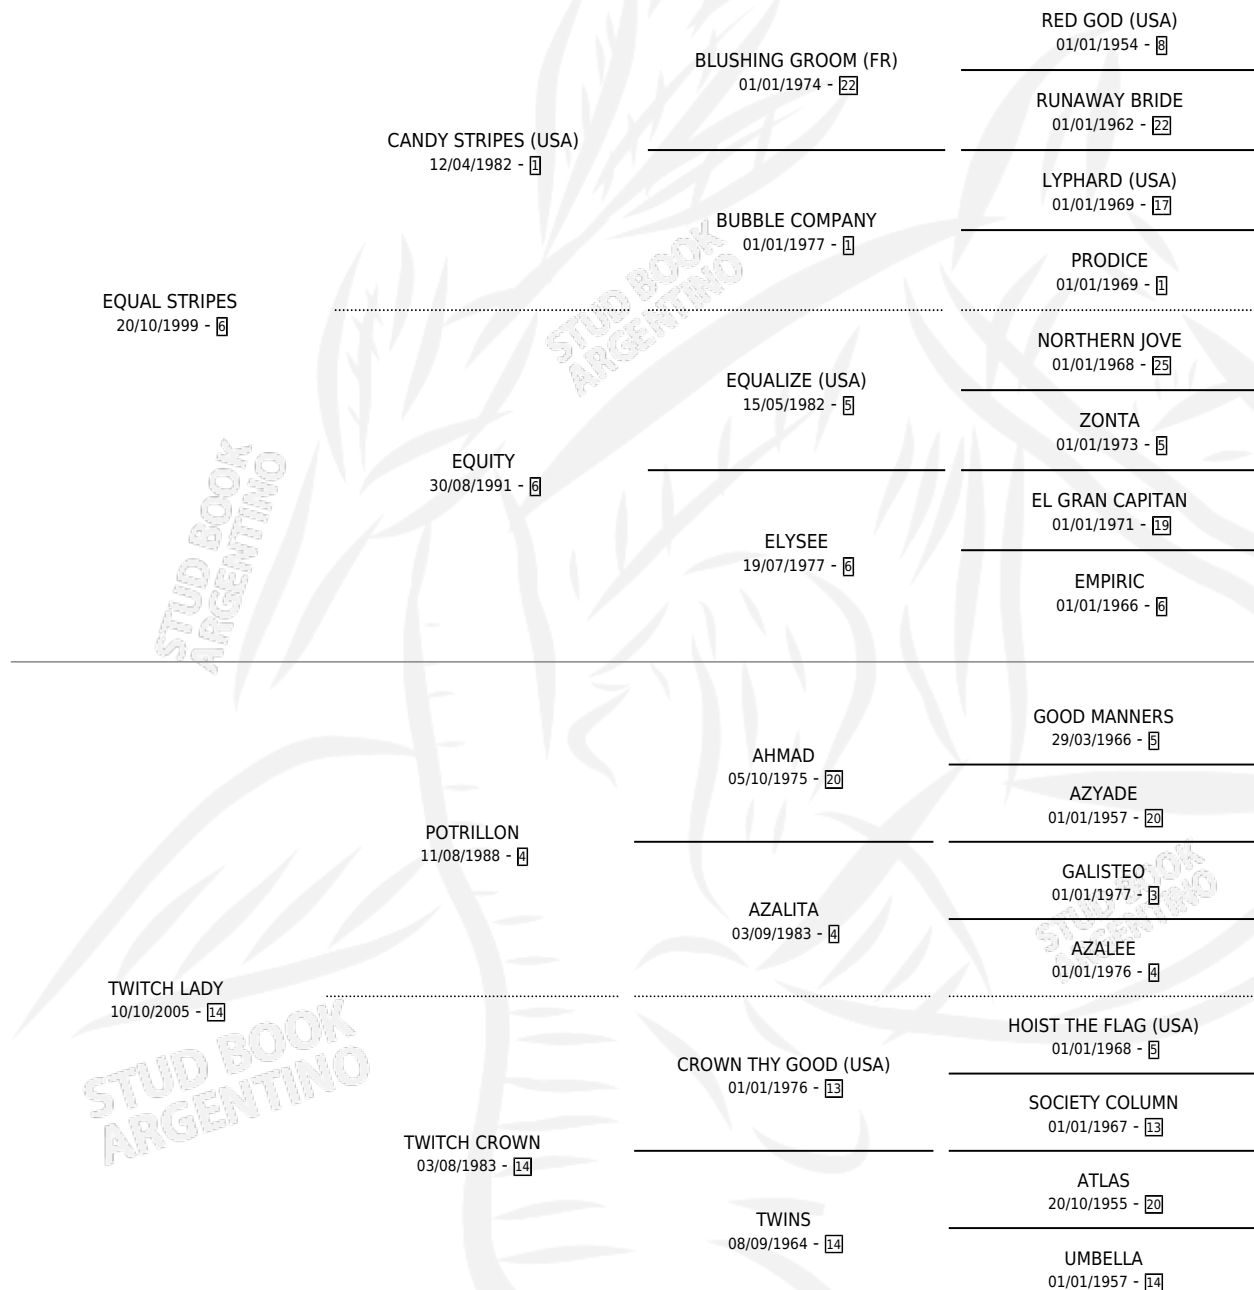

TWIN STRIPES

por EQUAL STRIPES y TWITCH LADY por POTRILLON

Argentina · Macho · Zaino · SP · 02/08/2013
Familia 14-c · Volumen 41

ESTADO

TIPIFICACIÓN SANGUÍNEA	X
TIPIFICACIÓN POR ADN	X
PASAPORTE	X
IDENTIFICACIÓN POR MICROCHIP	X
REPRODUCTOR	X

Lugar de nacimiento: Santa Ines
Criador: Santa Ines

PEDIGREE