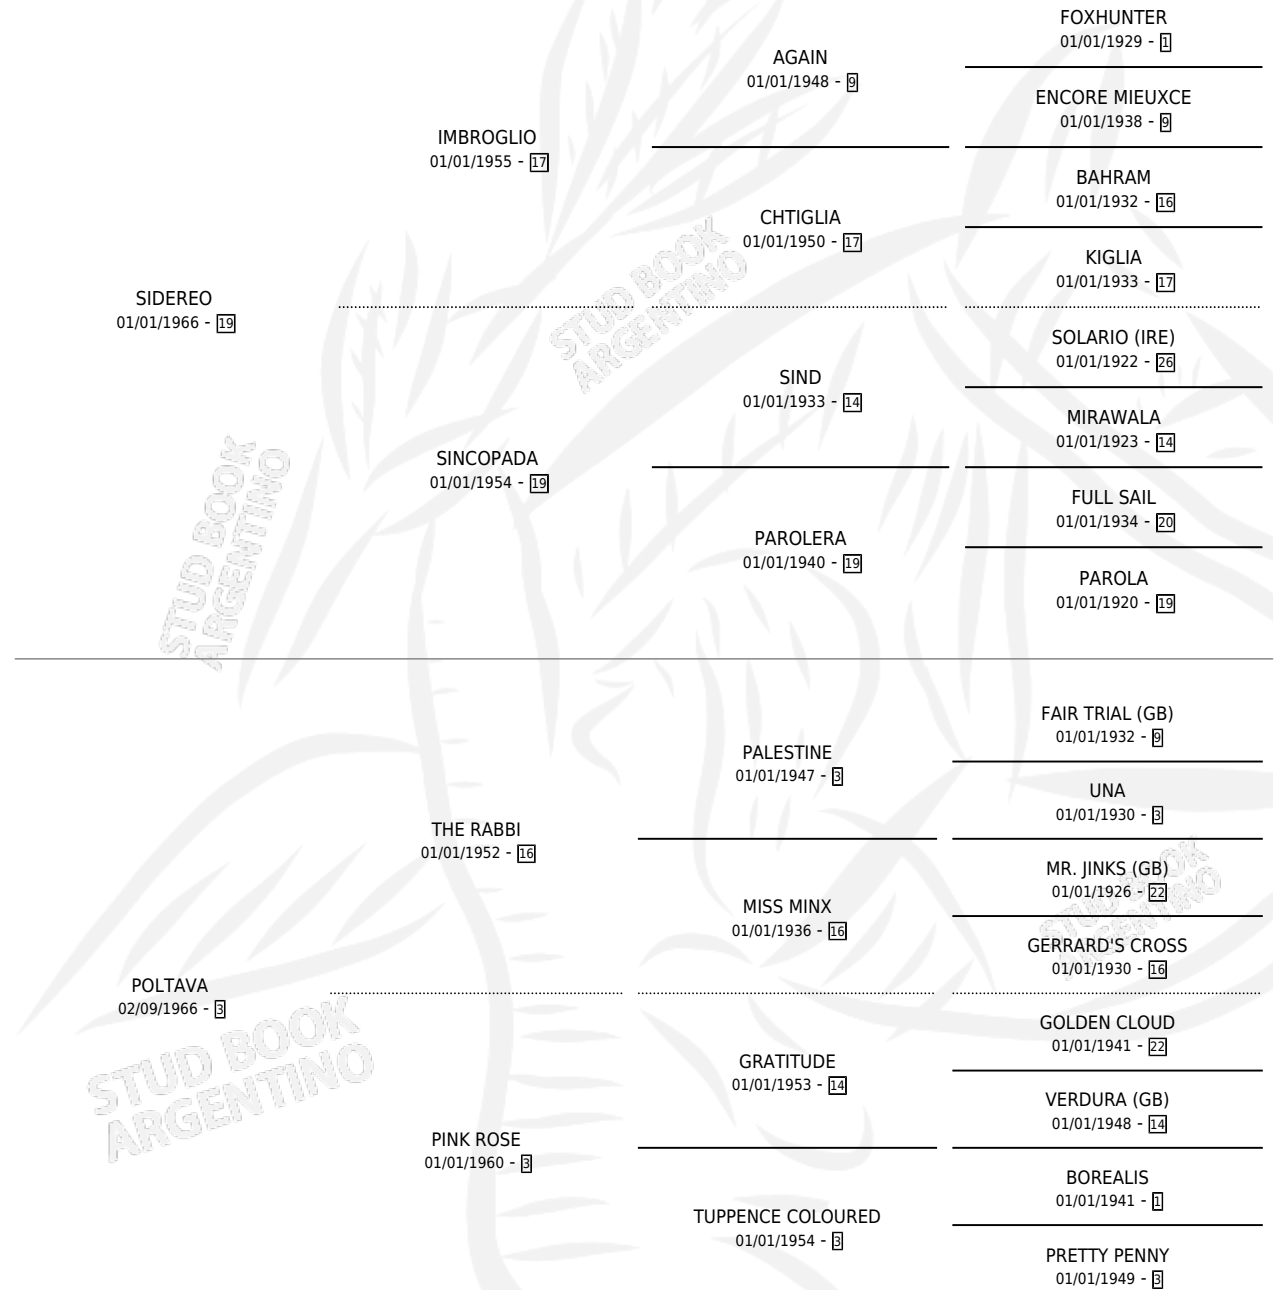

EL SHANT

por **SIDERO** y **POLTAVA** por **THE RABBI**

Argentina · Macho · Zaino · SP · 03/10/1976
Familia 3-h · Volumen 29

ESTADO

TIPIFICACIÓN SANGUÍNEA	X
TIPIFICACIÓN POR ADN	X
PASAPORTE	X
IDENTIFICACIÓN POR MICROCHIP	X
REPRODUCTOR	X

Lugar de nacimiento: Campo particular

Criador: Sin dato

PEDIGREE