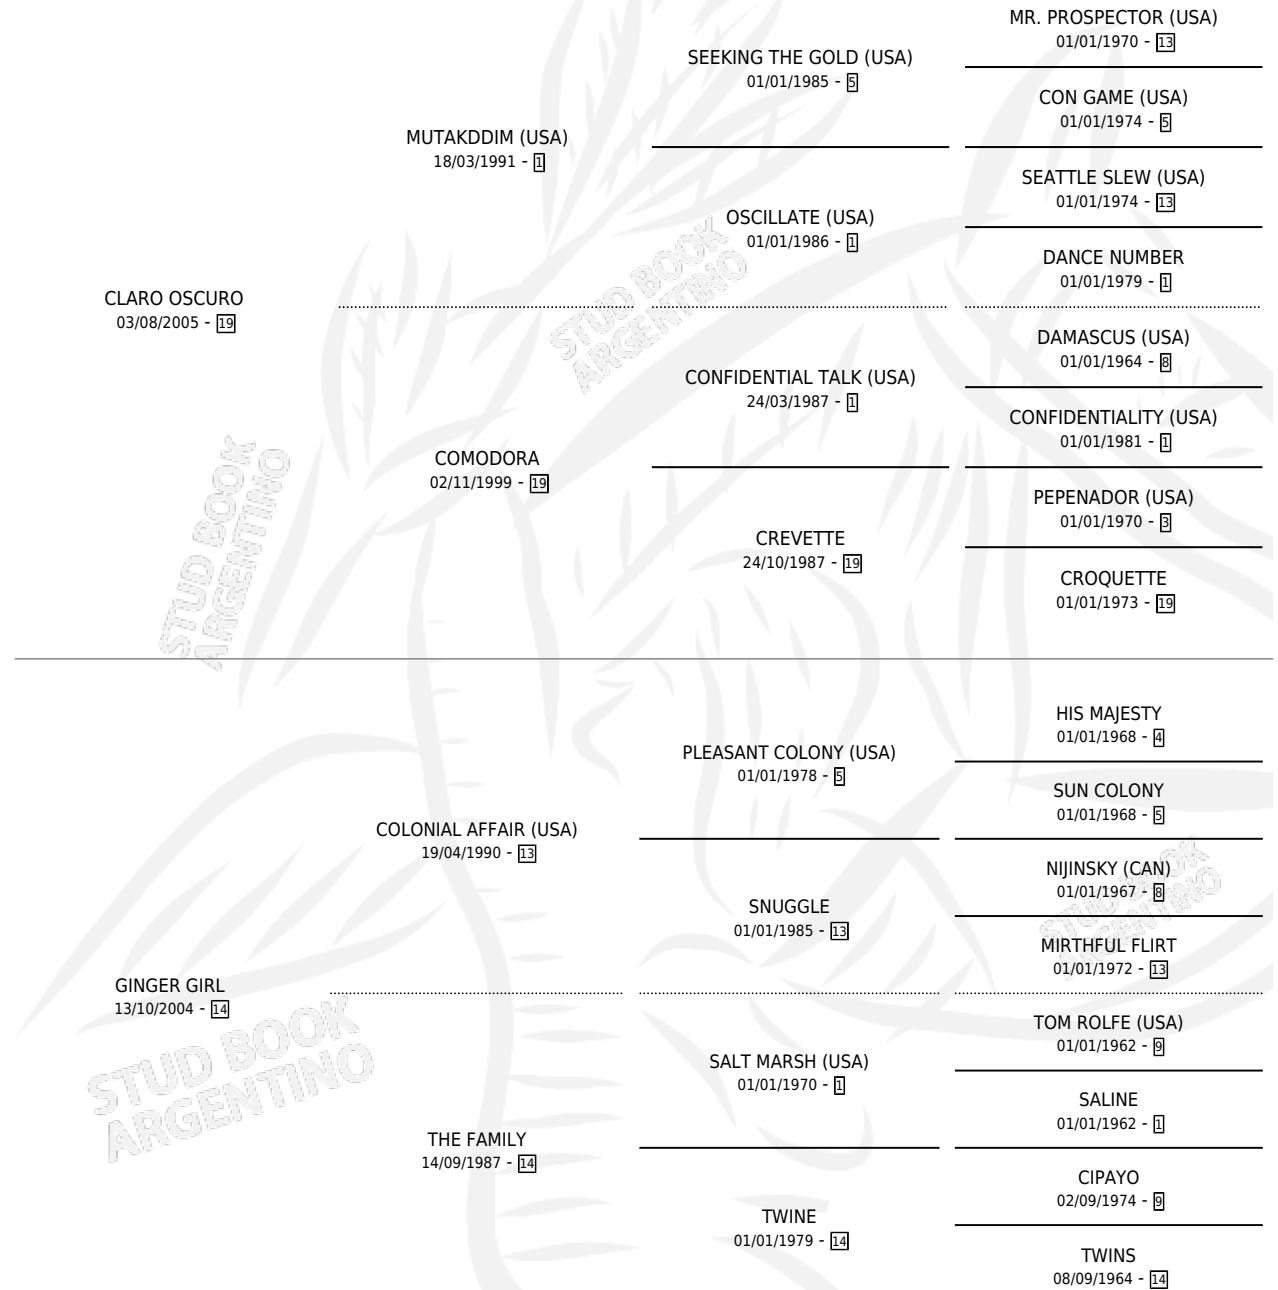

CLARA OSCURIDAD

por CLARO OSCURO y GINGER GIRL por COLONIAL AFFAIR (USA)

Argentina · Hembra · Zaino · SP · 05/09/2013
Familia 14-c · Volumen 41

ESTADO

TIPIFICACIÓN SANGUÍNEA	X
TIPIFICACIÓN POR ADN	✓
PASAPORTE	✓
IDENTIFICACIÓN POR MICROCHIP	✓
REPRODUCTOR	✓

Lugar de nacimiento: La Tutina
Criador: La Tutina

~

HIJOS

	MACHOS	HEMBRAS
4 NACIERON	0	4
3 CORRIERON	0	3
1 GANARON	0	1
0 GANADORES CL	0 GANADORES GR	0 GANADORES G1

PEDIGREE

CAMPAÑA

Solo carreras oficiales de Argentina