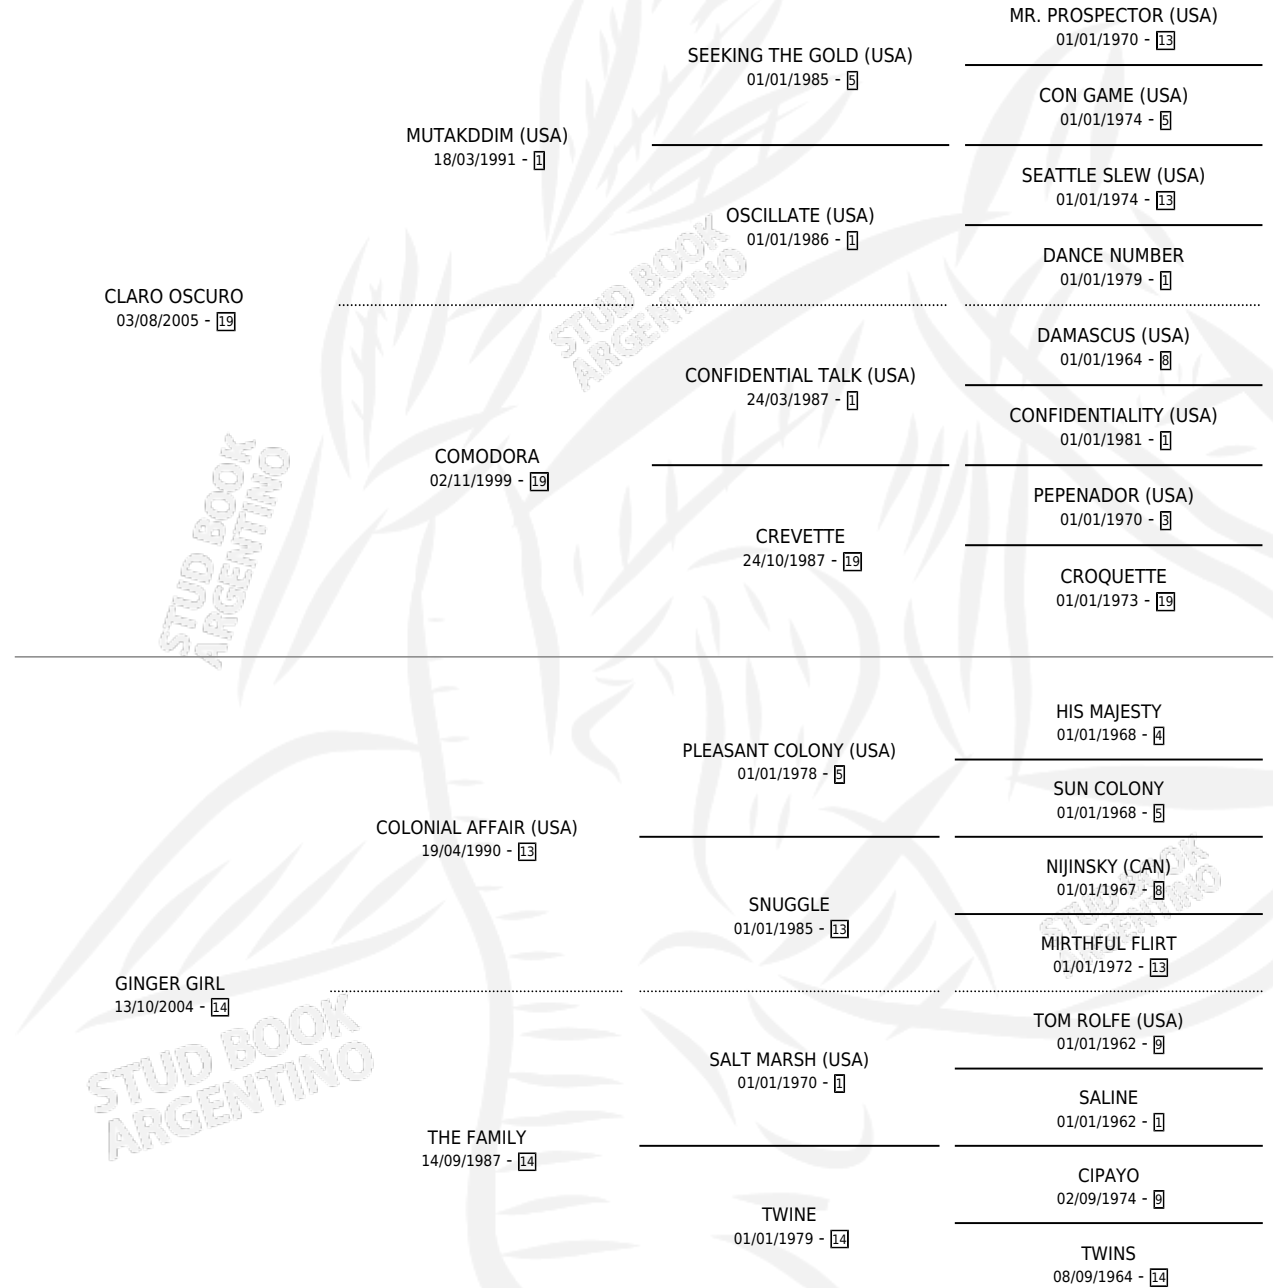

CLARA OSCURIDAD

por CLARO OSCURO y GINGER GIRL por COLONIAL AFFAIR (USA)

Argentina · Hembra · Zaino · SP · 05/09/2013
Familia 14-c · Volumen 41

ESTADO

TIPIFICACIÓN SANGUÍNEA	X
TIPIFICACIÓN POR ADN	✓
PASAPORTE	✓
IDENTIFICACIÓN POR MICROCHIP	✓
REPRODUCTOR	✓

Lugar de nacimiento: La Tutina
Criador: La Tutina

~

HIJOS

	MACHOS	HEMBRAS
4 NACIERON	0	4
3 CORRIERON	0	3
1 GANARON	0	1
0 GANADORES CL	0 GANADORES GR	0 GANADORES G1

PEDIGREE

CAMPAÑA

Solo carreras oficiales de Argentina

Ganadora de 3 carreras en San Isidro y Palermo - \$335,115, a los 3 y 4 años.

POR DISTANCIA

HIPODROMO	CC	1°	2°	3°	4°	5°	NP	CLC	CLG	CLCG1	CLGG1	IMPORTE
PALERMO	8	2	1	2	0	1	2	0	0	0	0	\$227,700
1100 MTS	1	1	0	0	0	0	0	0	0	0	0	\$85,000
1000 MTS	1	0	1	0	0	0	0	0	0	0	0	\$29,750
1200 MTS	4	1	0	1	0	1	1	0	0	0	0	\$86,950
1400 MTS	2	0	0	1	0	0	1	0	0	0	0	\$26,000
SAN ISIDRO	4	1	1	1	0	0	1	0	0	0	0	\$107,415
1100 MTS	3	1	1	1	0	0	0	0	0	0	0	\$107,415
1200 MTS	1	0	0	0	0	0	1	0	0	0	0	\$0