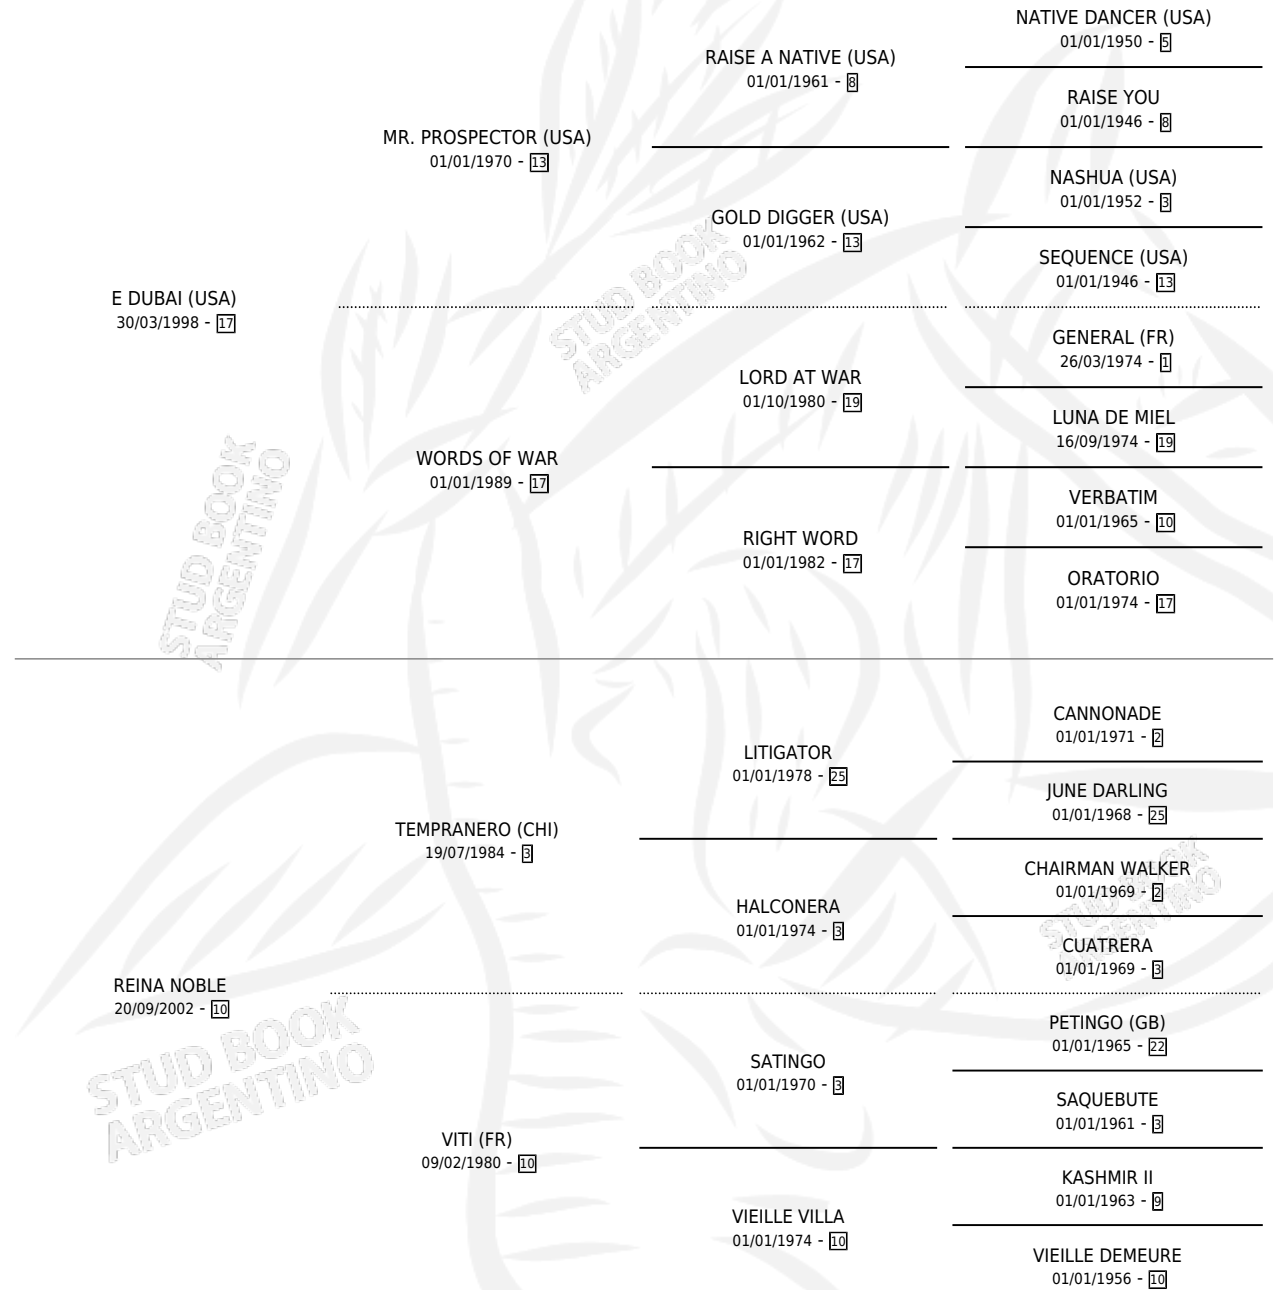

NOBLE DUBAI

por E DUBAI (USA) y REINA NOBLE por TEMPRANERO (CHI)

Argentina · Macho · Zaino · SP · 28/07/2013
Familia 10-e · Volumen 41

ESTADO

TIPIFICACIÓN SANGUÍNEA	X
TIPIFICACIÓN POR ADN	✓
PASAPORTE	✓
IDENTIFICACIÓN POR MICROCHIP	✓
REPRODUCTOR	X

Lugar de nacimiento: Cal Ramon

Criador: Estacion De Montas La Mission S.A. y Gefepa S.A.

PEDIGREE

CAMPAÑA

Solo carreras oficiales de Argentina

POR EDAD

EDAD	CC	1°	2°	3°	4°	5°	NP	CLC	CLG	CLCG1	CLGG1	IMPORTE	GANANCIA / CC
5 AÑOS	2	0	0	0	0	0	2	0	0	0	0	\$0	\$0
TOTALES	2	0	0	0	0	0	2	0	0	0	0	\$0	\$0
%		0.0%	0.0%	0.0%	0.0%	0.0%	100%	0.0%	0.0%	0.0%	0.0%		