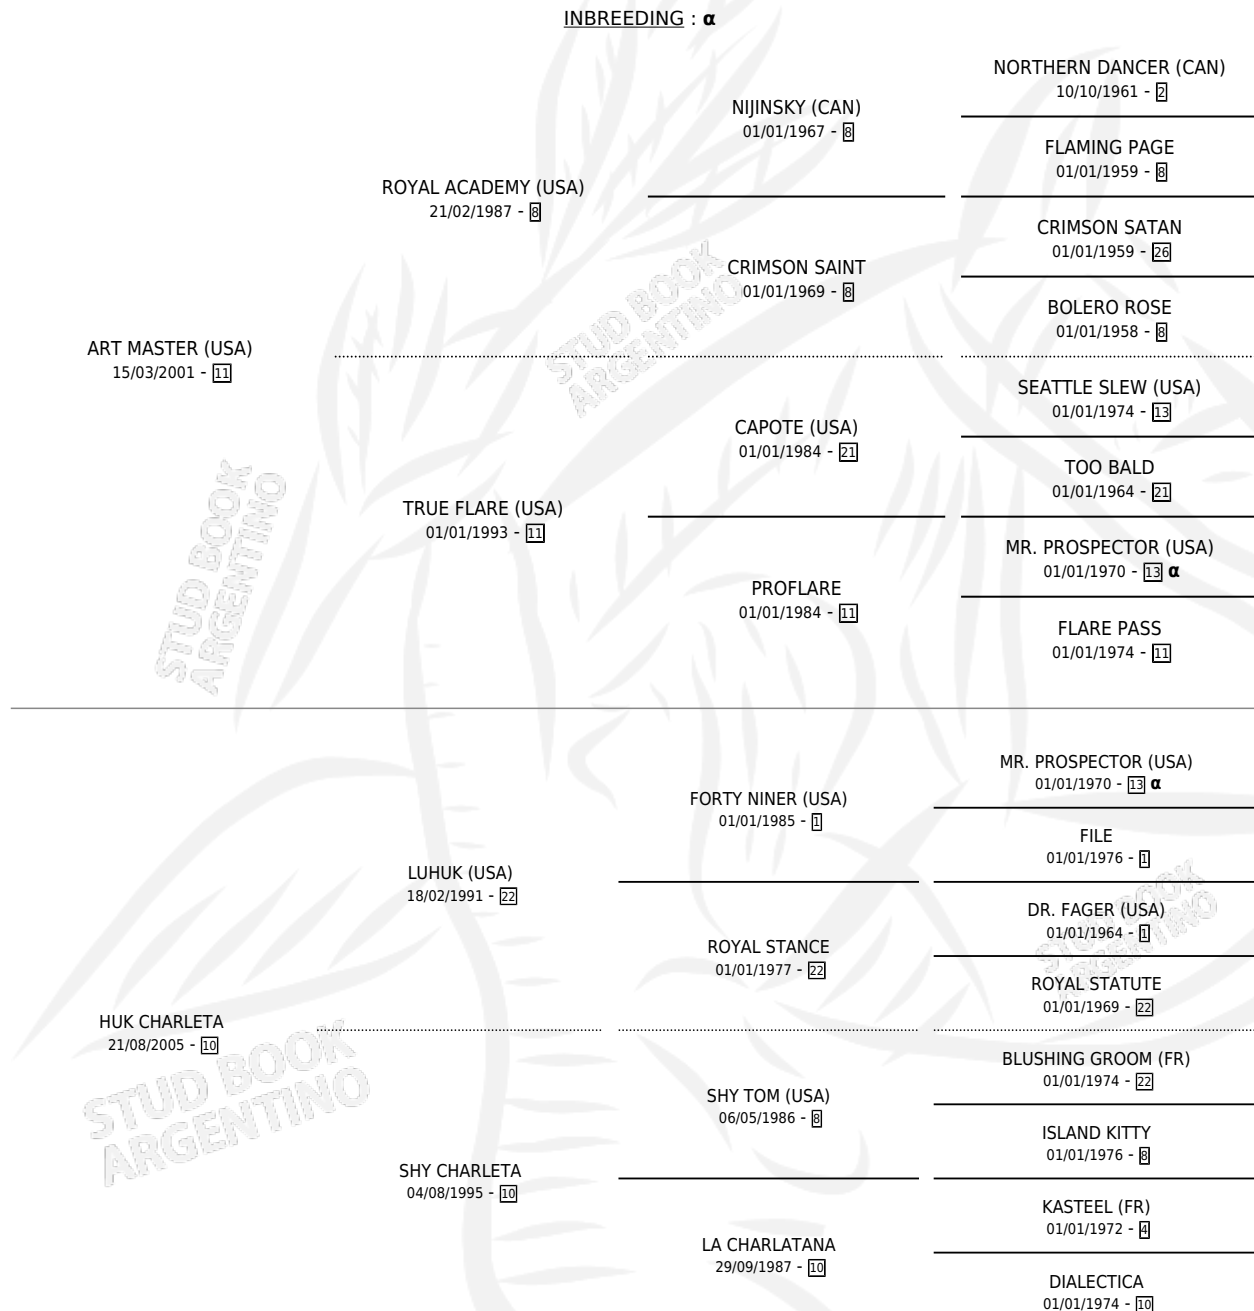

MAS CHARLETA

PEDIGREE

por **ART MASTER (USA)** y **HUK CHARLETA** por **LUHUK (USA)**

INBREEDING : α

Argentina · Hembra · Zaino · SP · 07/08/2013
Familia 10-b · Volumen 41

ESTADO

TIPIFICACIÓN SANGUÍNEA	X
TIPIFICACIÓN POR ADN	✓
PASAPORTE	✓
IDENTIFICACIÓN POR MICROCHIP	✓
REPRODUCTOR	✓

Lugar de nacimiento: Cal Ramon

Criador: Estacion De Montas La Mission S.A. y Gefepa S.A.

~

HIJOS

	MACHOS	HEMBRAS
3 NACIERON	2	1
SIN ACTUACIONES		

S

mientos 3 / Efectividad 100%

PADRILLO	PRODUCTO	CRIADOR	1ER SERVICIO	ÚLTIMO SERVICIO
PAISES BAJOS	LA DIALECTICA (H Z, 30/10/2025)	DURAND DANILO ELSO	12/11/2024	16/11/2024
HAVE IT (USA)	JOY TO HAVE IT (M A, 09/10/2023)	STUBRIN MARCELO ISMAEL	18/10/2022	18/10/2022
SEAHENGE (USA)	MURMUELOS (M Z, 23/09/2022)	ALADRO BENJAMIN	12/10/2021	12/10/2021