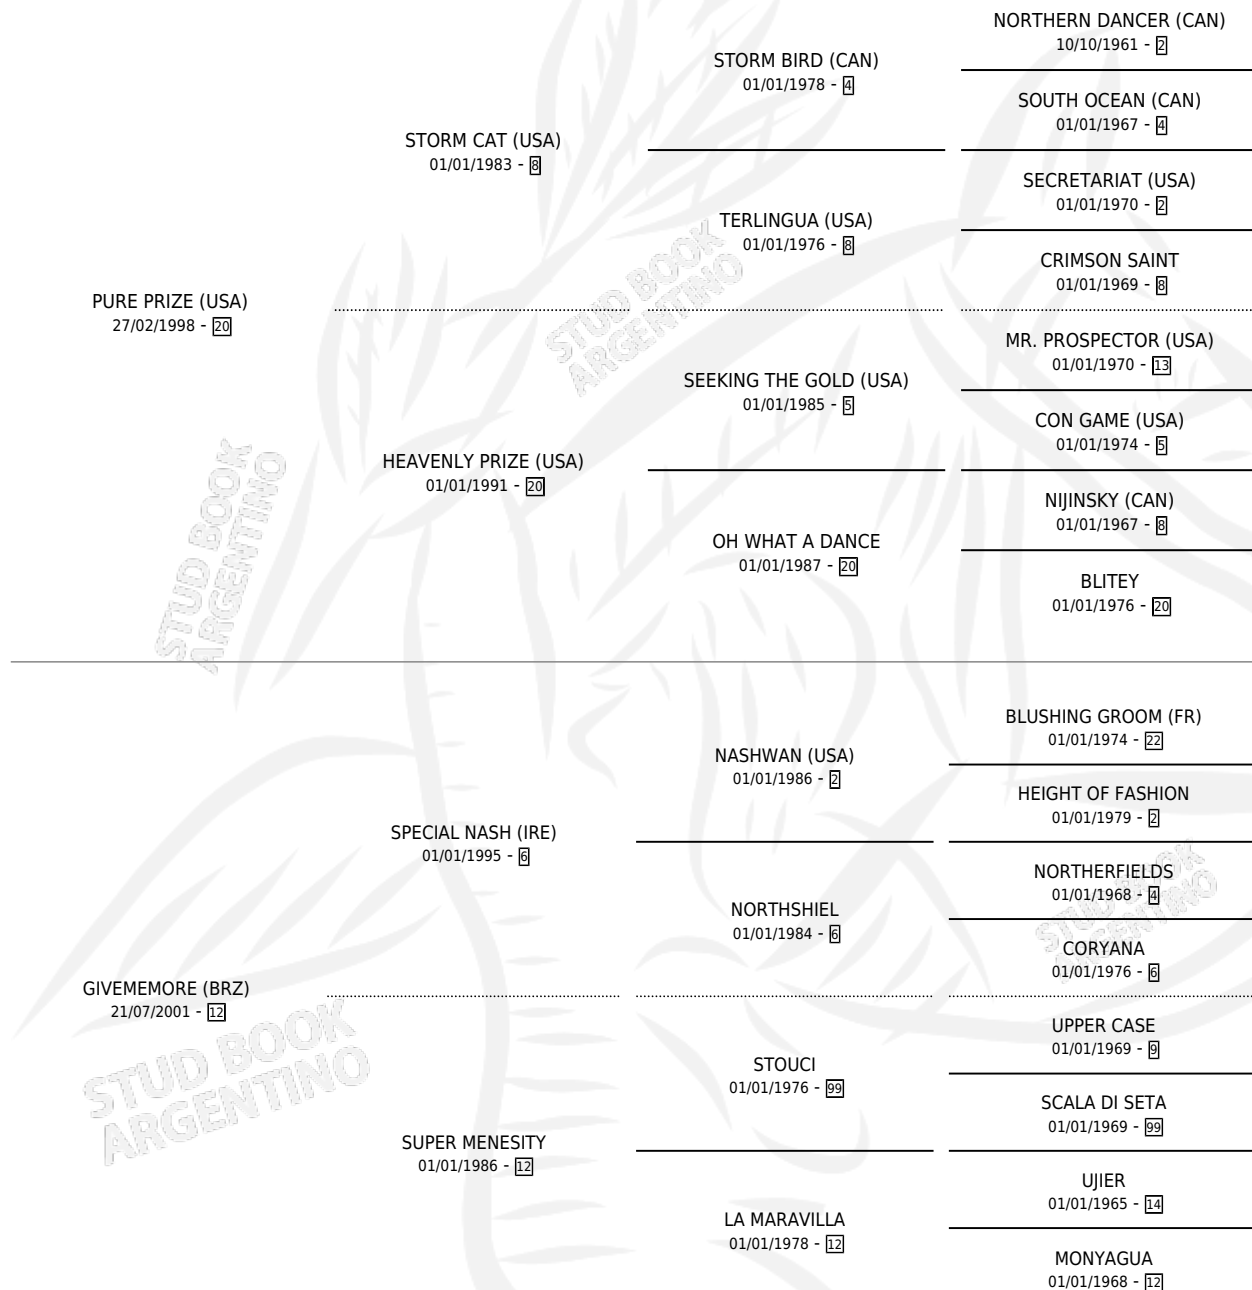

GIVENCHY'S GIRL

por **PURE PRIZE (USA)** y **GIVEMEMORE (BRZ)** por
SPECIAL NASH (IRE)

Argentina · Hembra · Alazan · SP · 27/07/2013
Familia 12 · Volumen 41

ESTADO

TIPIFICACIÓN SANGUÍNEA	X
TIPIFICACIÓN POR ADN	✓
PASAPORTE	✓
IDENTIFICACIÓN POR MICROCHIP	✓
REPRODUCTOR	✓

Lugar de nacimiento: La Providencia
Criador: La Providencia

~

HIJOS

	MACHOS	HEMBRAS
2 NACIERON	1	1
SIN ACTUACIONES		

PEDIGREE