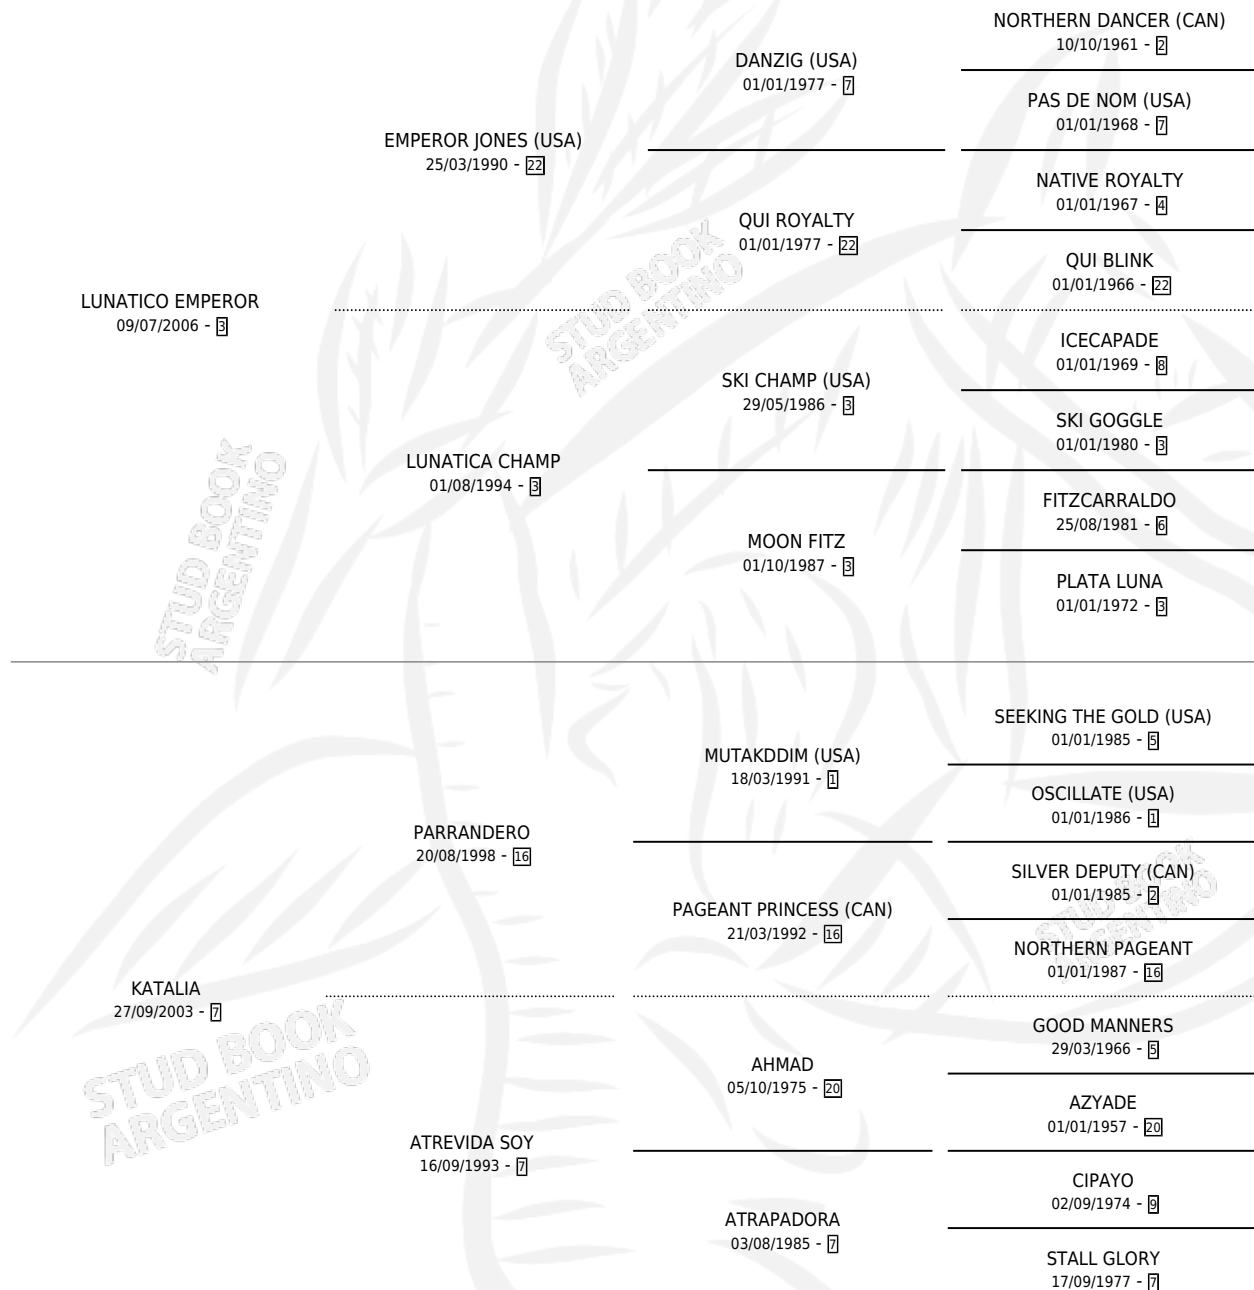

PARRANDERO LU

por LUNATICO EMPEROR y KATALIA por PARRANDERO

Argentina · Macho · Zaino · SP · 03/08/2013
Familia 7 · Volumen 41

ESTADO

TIPIFICACIÓN SANGUÍNEA	X
TIPIFICACIÓN POR ADN	✓
PASAPORTE	✓
IDENTIFICACIÓN POR MICROCHIP	✓
REPRODUCTOR	X

Lugar de nacimiento: El Entrevero

Criador: El Entrevero

PEDIGREE

CAMPAÑA

Solo carreras oficiales de Argentina

POR EDAD

EDAD	CC	1°	2°	3°	4°	5°	NP	CLC	CLG	CLCG1	CLGG1	IMPORTE	GANANCIA / CC
3 AÑOS	6	0	0	0	1	0	5	0	0	0	0	\$27,700	\$4,617
4 AÑOS	3	0	0	1	1	0	1	0	0	0	0	\$41,264	\$13,755
TOTALES	9	0	0	1	2	0	6	0	0	0	0	\$68,964	\$7,663
%		0.0%	0.0%	11.1%	22.2%	0.0%	66.7%	0.0%	0.0%	0.0%	0.0%		

Placés en La Plata en 9 carreras disputadas.

POR DISTANCIA

HIPODROMO	CC	1°	2°	3°	4°	5°	NP	CLC	CLG	CLCG1	CLGG1	IMPORTE
LA PLATA	9	0	0	1	2	0	6	0	0	0	0	\$68,964
2000 MTS	3	0	0	0	2	0	1	0	0	0	0	\$35,360
1400 MTS	2	0	0	1	0	0	1	0	0	0	0	\$21,924
1300 MTS	1	0	0	0	0	0	1	0	0	0	0	\$4,340
1600 MTS	3	0	0	0	0	0	3	0	0	0	0	\$7,340