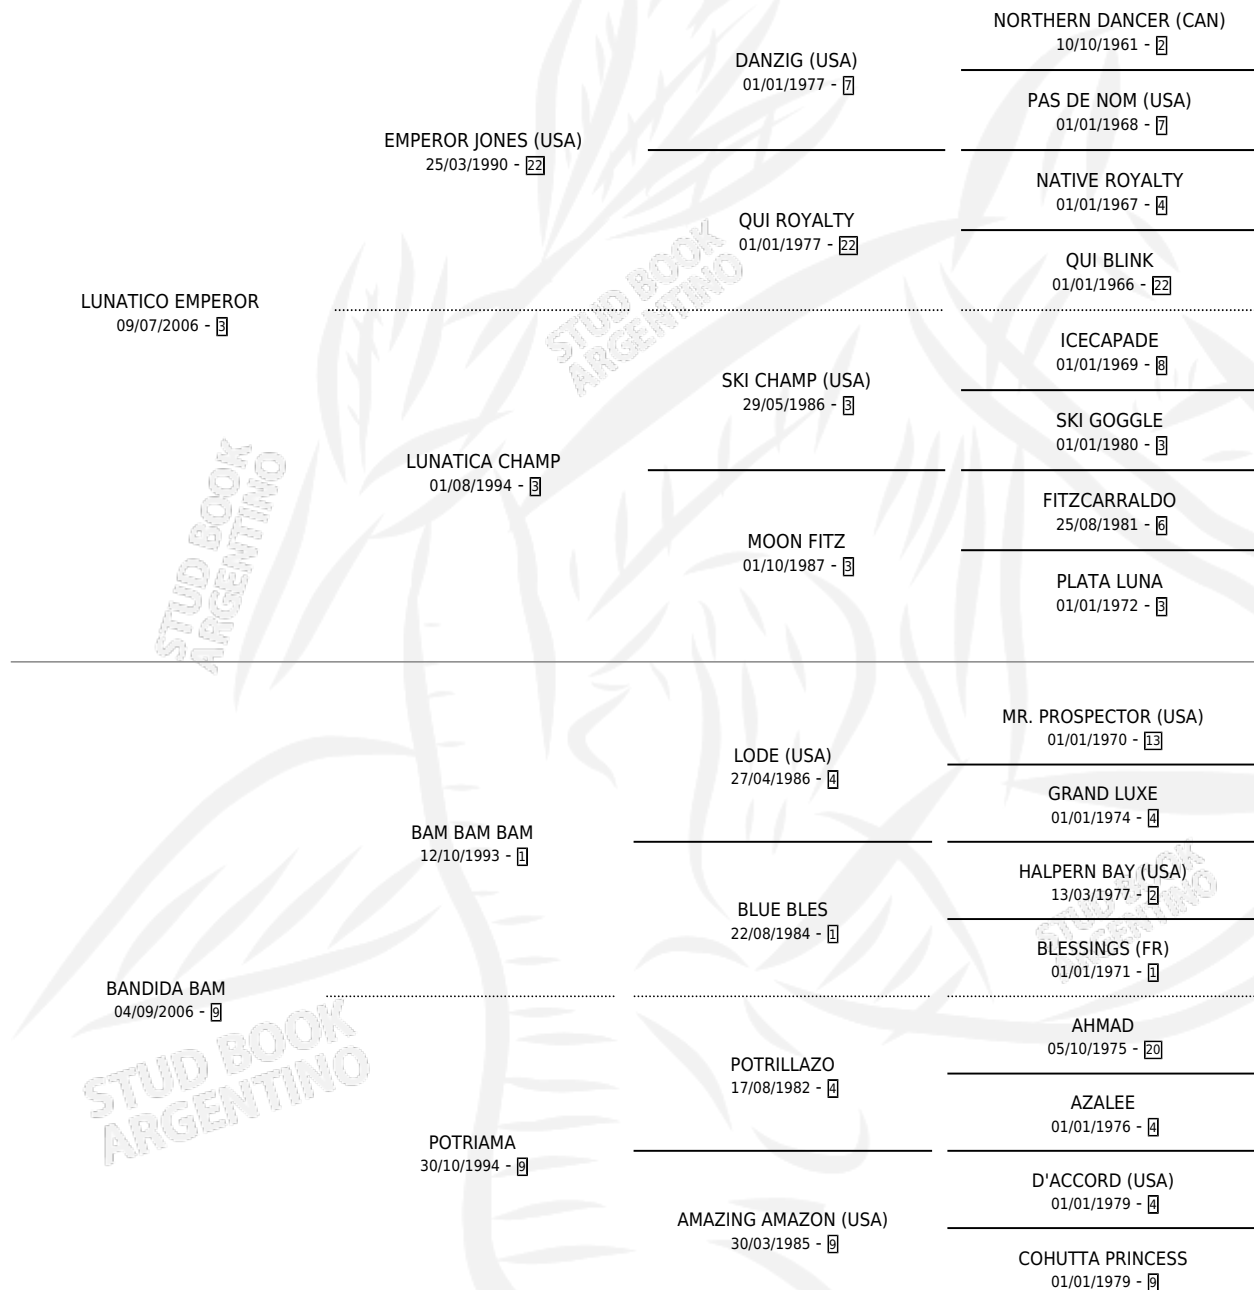

ENGREIDO LU

por LUNATICO EMPEROR y BANDIDA BAM por BAM BAM BAM

Argentina · Macho · Zaino · SP · 19/08/2013
Familia 9-f · Volumen 41

ESTADO

TIPIFICACIÓN SANGUÍNEA	X
TIPIFICACIÓN POR ADN	✓
PASAPORTE	✓
IDENTIFICACIÓN POR MICROCHIP	✓
REPRODUCTOR	X

Lugar de nacimiento: El Entrevero

Criador: El Entrevero

PEDIGREE

CAMPAÑA

Solo carreras oficiales de Argentina

POR EDAD

EDAD	CC	1°	2°	3°	4°	5°	NP	CLC	CLG	CLCG1	CLGG1	IMPORTE	GANANCIA / CC
3 AÑOS	10	1	0	2	0	1	6	0	0	0	0	\$82,900	\$8,290
4 AÑOS	5	0	0	0	0	0	5	0	0	0	0	\$0	\$0
5 AÑOS	3	0	0	0	0	0	3	0	0	0	0	\$0	\$0
TOTALES	18	1	0	2	0	1	14	0	0	0	0	\$82,900	\$4,606
%		5.6%	0.0%	11.1%	0.0%	5.6%	77.8%	0.0%	0.0%	0.0%	0.0%		