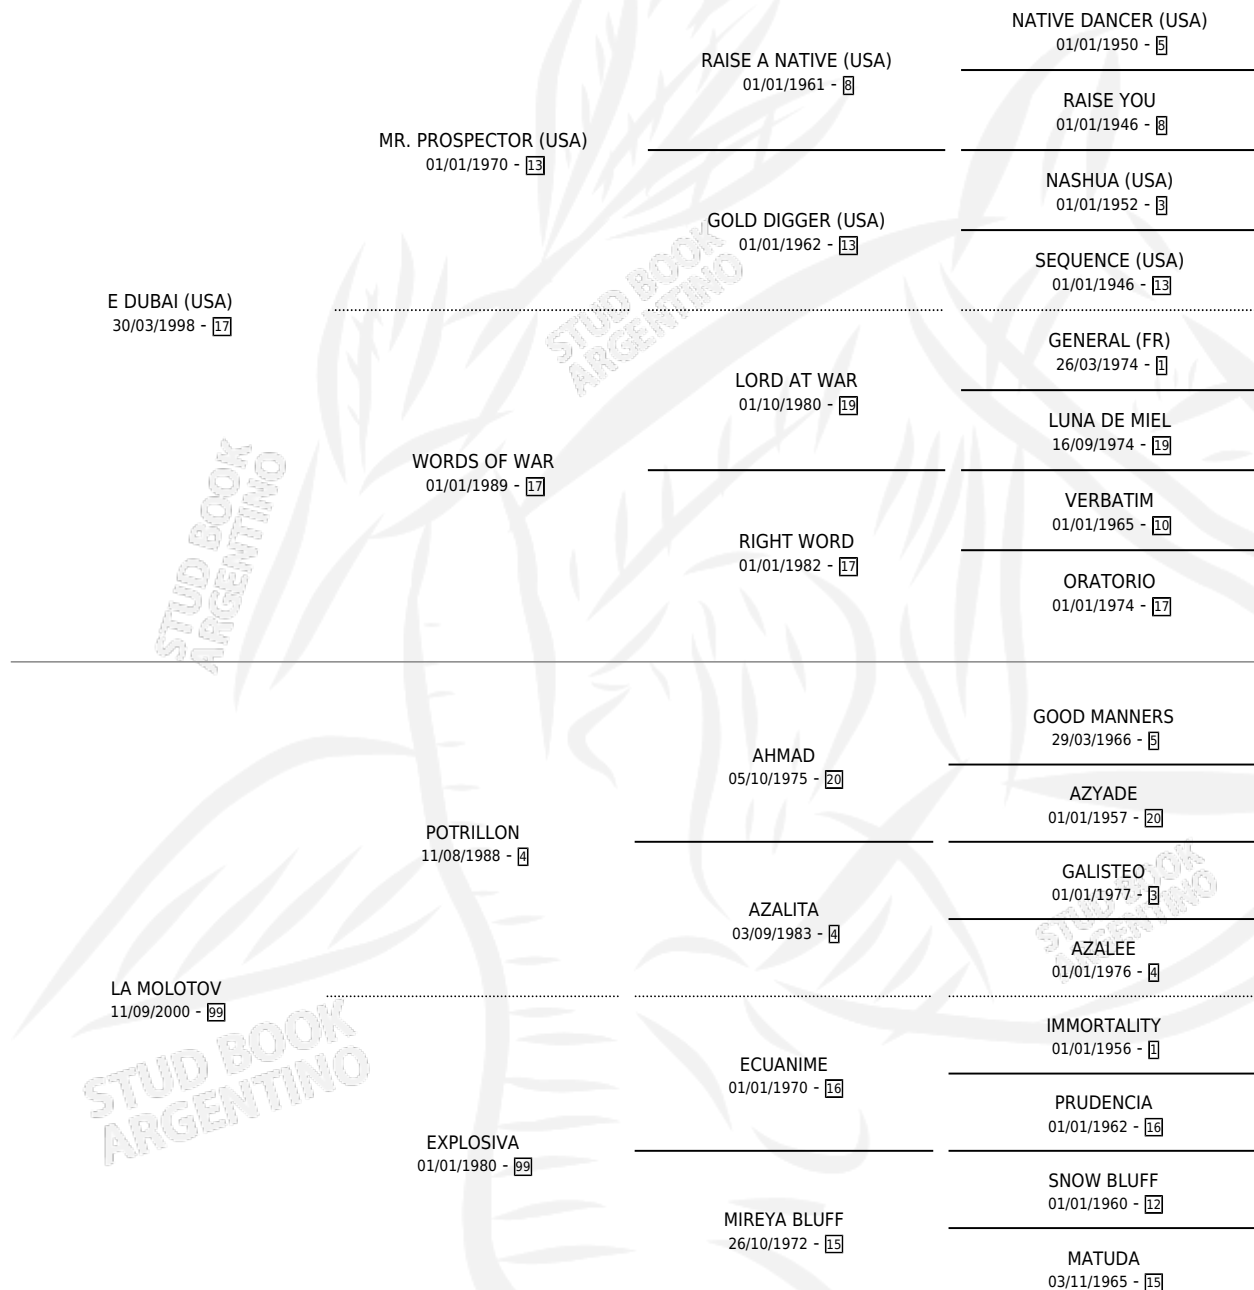

ATAQUE MORTAL

por E DUBAI (USA) y LA MOLOTOV por POTRILLON

Argentina · Macho · Zaino · SP · 21/08/2013
Familia 99 · Volumen 41

ESTADO

TIPIFICACIÓN SANGUÍNEA	X
TIPIFICACIÓN POR ADN	✓
PASAPORTE	✓
IDENTIFICACIÓN POR MICROCHIP	✓
REPRODUCTOR	X

Lugar de nacimiento: Penco Hue
Criador: Jaimes Augusto

PEDIGREE

CAMPAÑA

Solo carreras oficiales de Argentina

POR EDAD

EDAD	CC	1°	2°	3°	4°	5°	NP	CLC	CLG	CLCG1	CLGG1	IMPORTE	GANANCIA / CC
3 AÑOS	3	0	0	0	0	1	2	0	0	0	0	\$16,200	\$5,400
5 AÑOS	1	0	0	0	0	0	1	0	0	0	0	\$0	\$0
6 AÑOS	1	0	0	0	1	0	0	0	0	0	0	\$6,100	\$6,100
TOTALES	5	0	0	0	1	1	3	0	0	0	0	\$22,300	\$4,460
%		0.0%	0.0%	0.0%	20.0%	20.0%	60.0%	0.0%	0.0%	0.0%	0.0%		