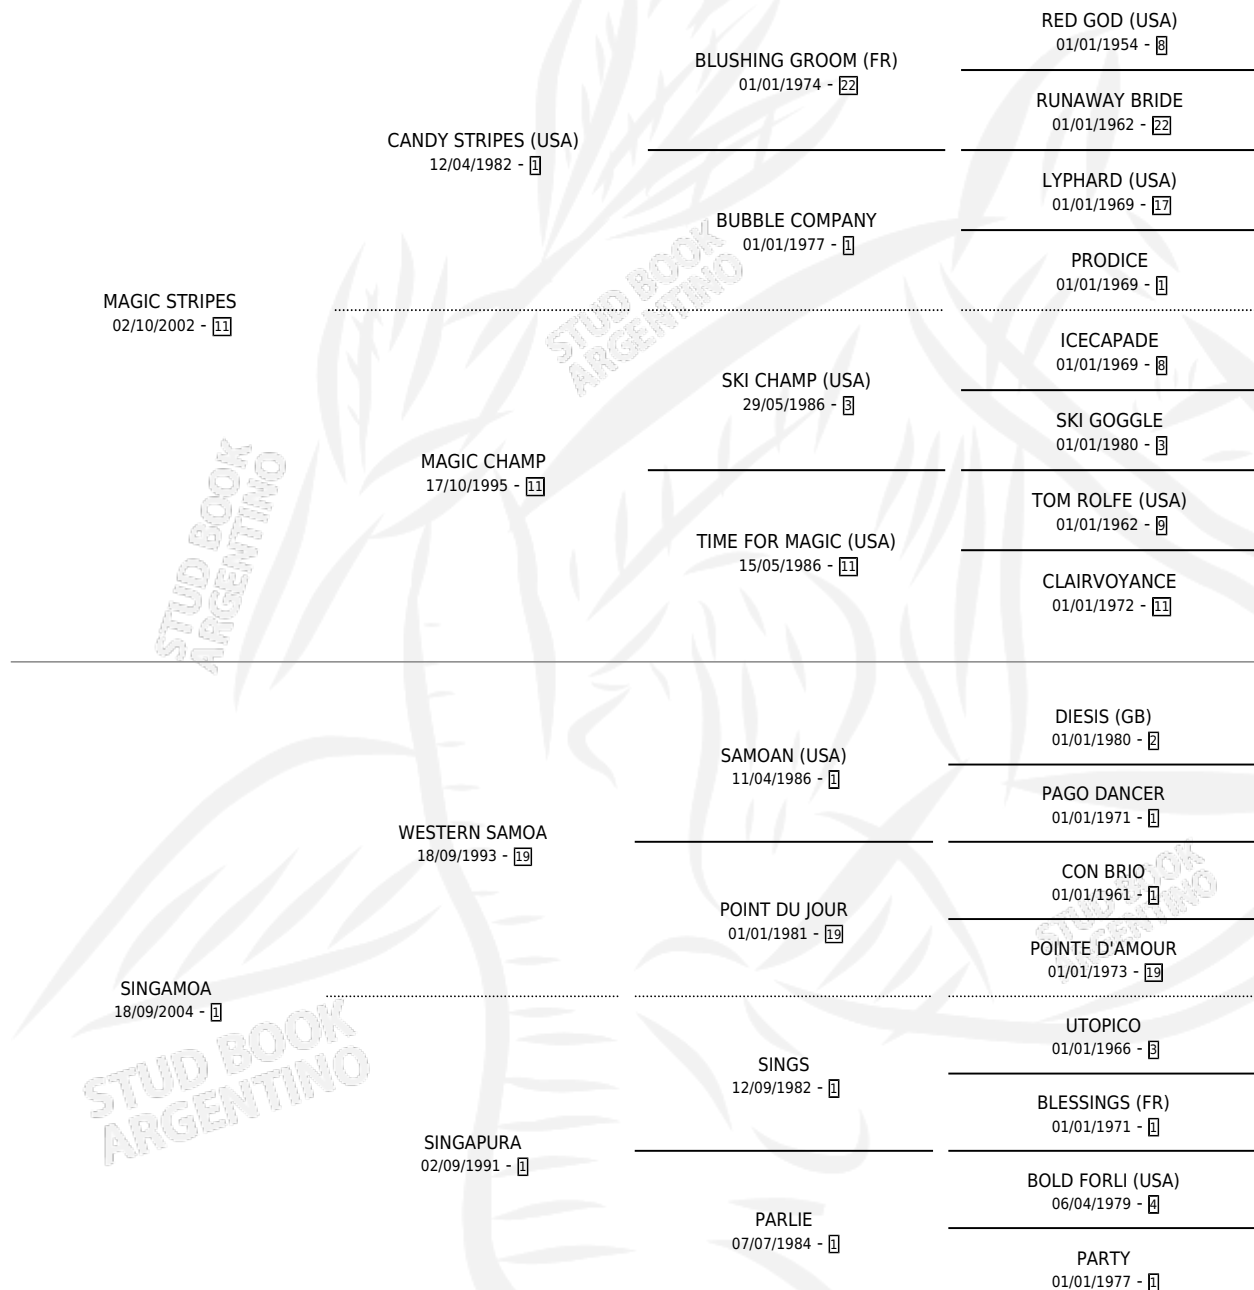

MAGICO HECTOR

por **MAGIC STRIPES** y **SINGAMOA** por **WESTERN SAMOA**

Argentina · Macho · Zaino · SP · 01/08/2013
Familia 1-t · Volumen 41

ESTADO

TIPIFICACIÓN SANGUÍNEA	X
TIPIFICACIÓN POR ADN	✓
PASAPORTE	X
IDENTIFICACIÓN POR MICROCHIP	✓
REPRODUCTOR	X

Lugar de nacimiento: Mi Martincito

Criador: Mi Martincito

PEDIGREE

MAGICO HECTOR

Datos oficiales del Stud Book Argentino

Documento generado el 06/05/2026

studbook.org.ar