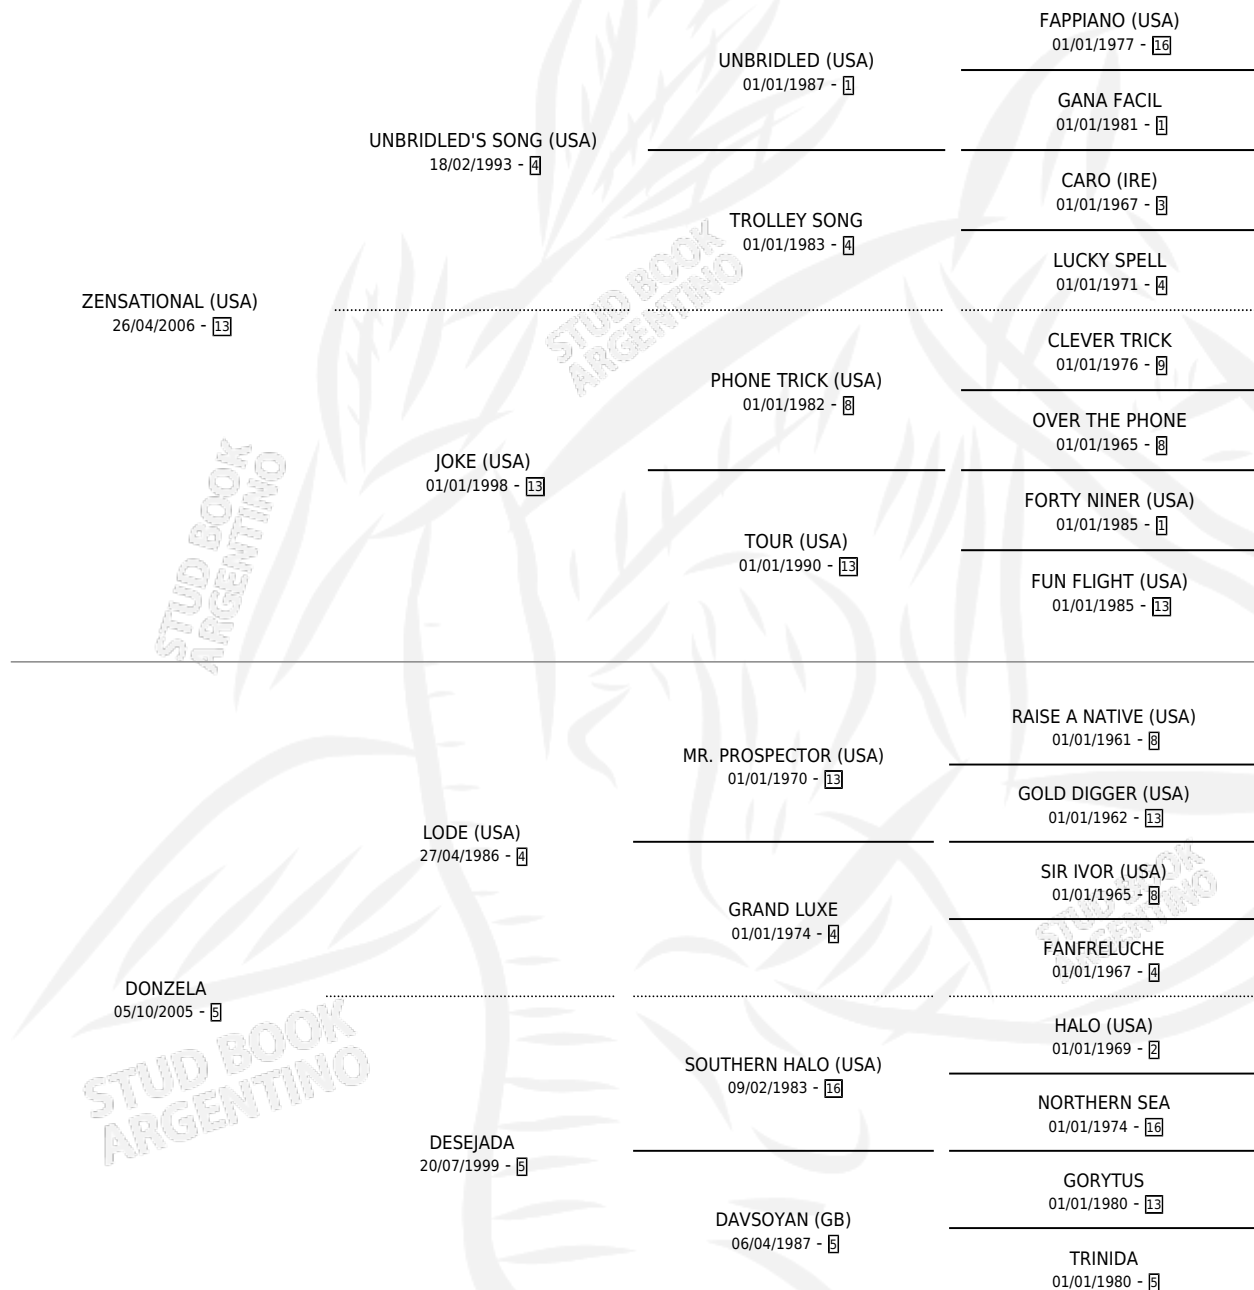

DOÑA ZENSATA

por ZENSATIONAL (USA) y DONZELA por LODE (USA)

Argentina · Hembra · Alazan · SP · 30/07/2013
Familia 5-g · Volumen 41

ESTADO

TIPIFICACIÓN SANGUÍNEA	X
TIPIFICACIÓN POR ADN	✓
PASAPORTE	✓
IDENTIFICACIÓN POR MICROCHIP	✓
REPRODUCTOR	✓

Lugar de nacimiento: El Arroyo

Criador: Reale Juan Jose

PEDIGREE

CAMPAÑA

Solo carreras oficiales de Argentina

POR EDAD

EDAD	CC	1°	2°	3°	4°	5°	NP	CLC	CLG	CLCG1	CLGG1	IMPORTE	GANANCIA / CC
4 AÑOS	2	0	0	0	0	0	2	0	0	0	0	\$0	\$0
5 AÑOS	3	0	0	0	0	1	2	0	0	0	0	\$3,750	\$1,250
6 AÑOS	1	0	0	0	0	0	1	0	0	0	0	\$0	\$0
TOTALES	6	0	0	0	0	1	5	0	0	0	0	\$3,750	\$625
%		0.0%	0.0%	0.0%	0.0%	16.7%	83.3%	0.0%	0.0%	0.0%	0.0%		