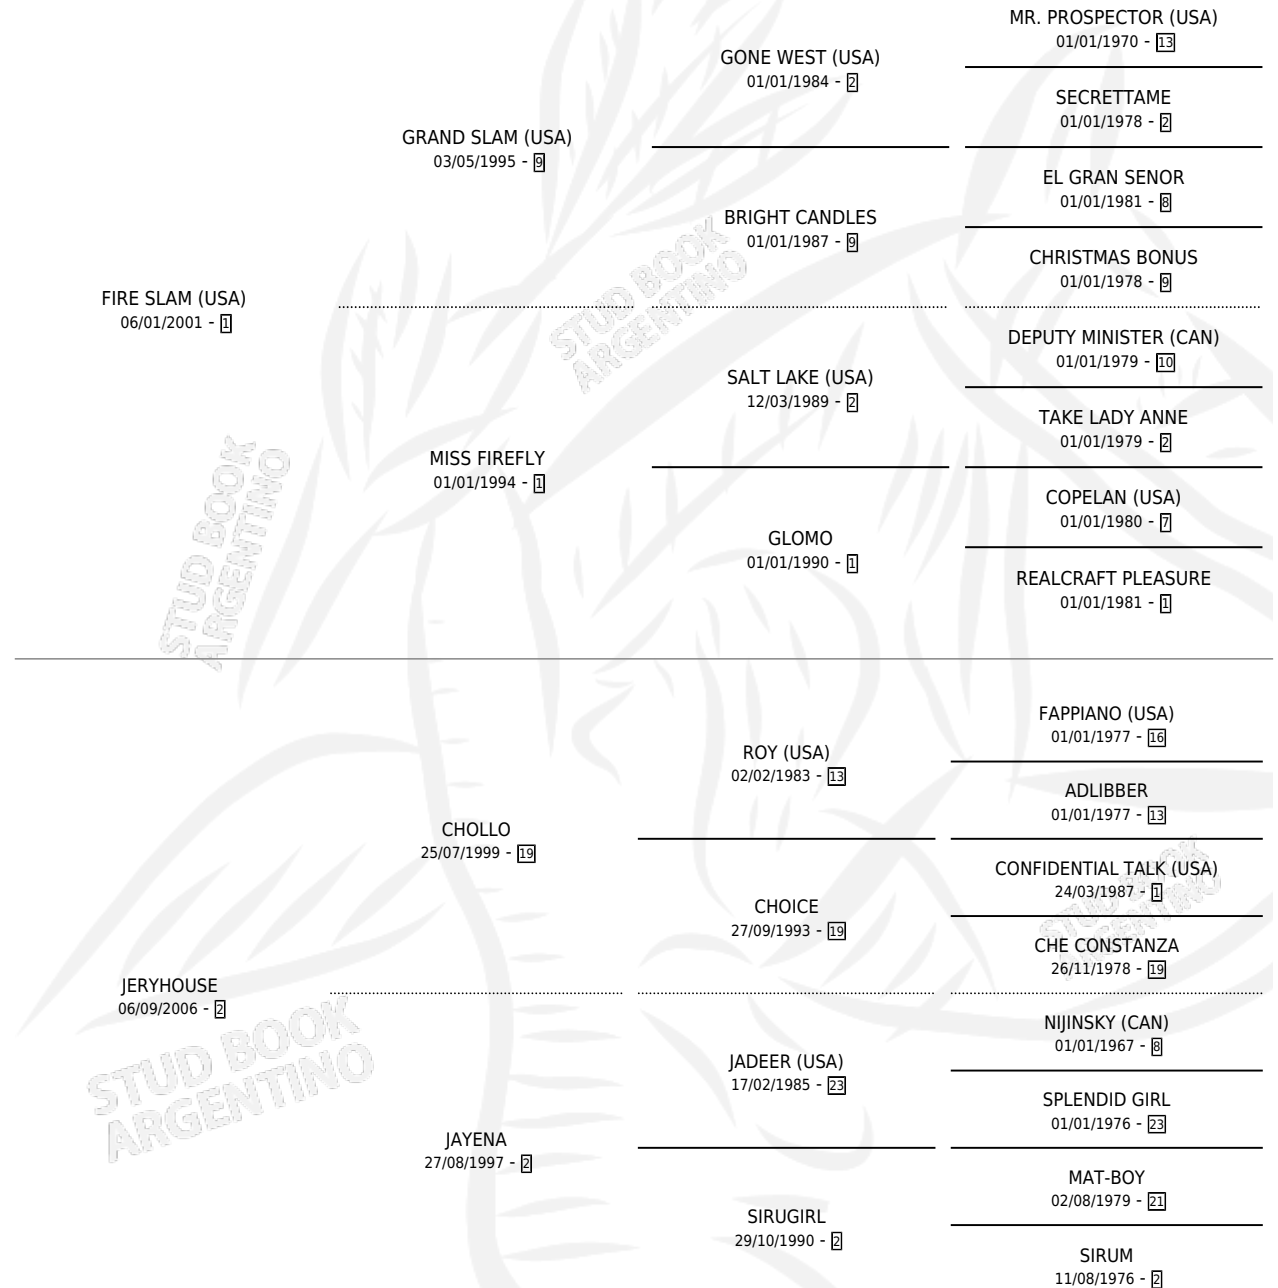

JOUHIKKO

por FIRE SLAM (USA) y JERYHOUSE por CHOLLO

Argentina · Macho · Zaino · SP · 12/08/2013
Familia 2-h · Volumen 41

ESTADO

TIPIFICACIÓN SANGUÍNEA	X
TIPIFICACIÓN POR ADN	✓
PASAPORTE	✓
IDENTIFICACIÓN POR MICROCHIP	✓
REPRODUCTOR	X

Lugar de nacimiento: Cumeneyen

Criador: Cumeneyen

PEDIGREE