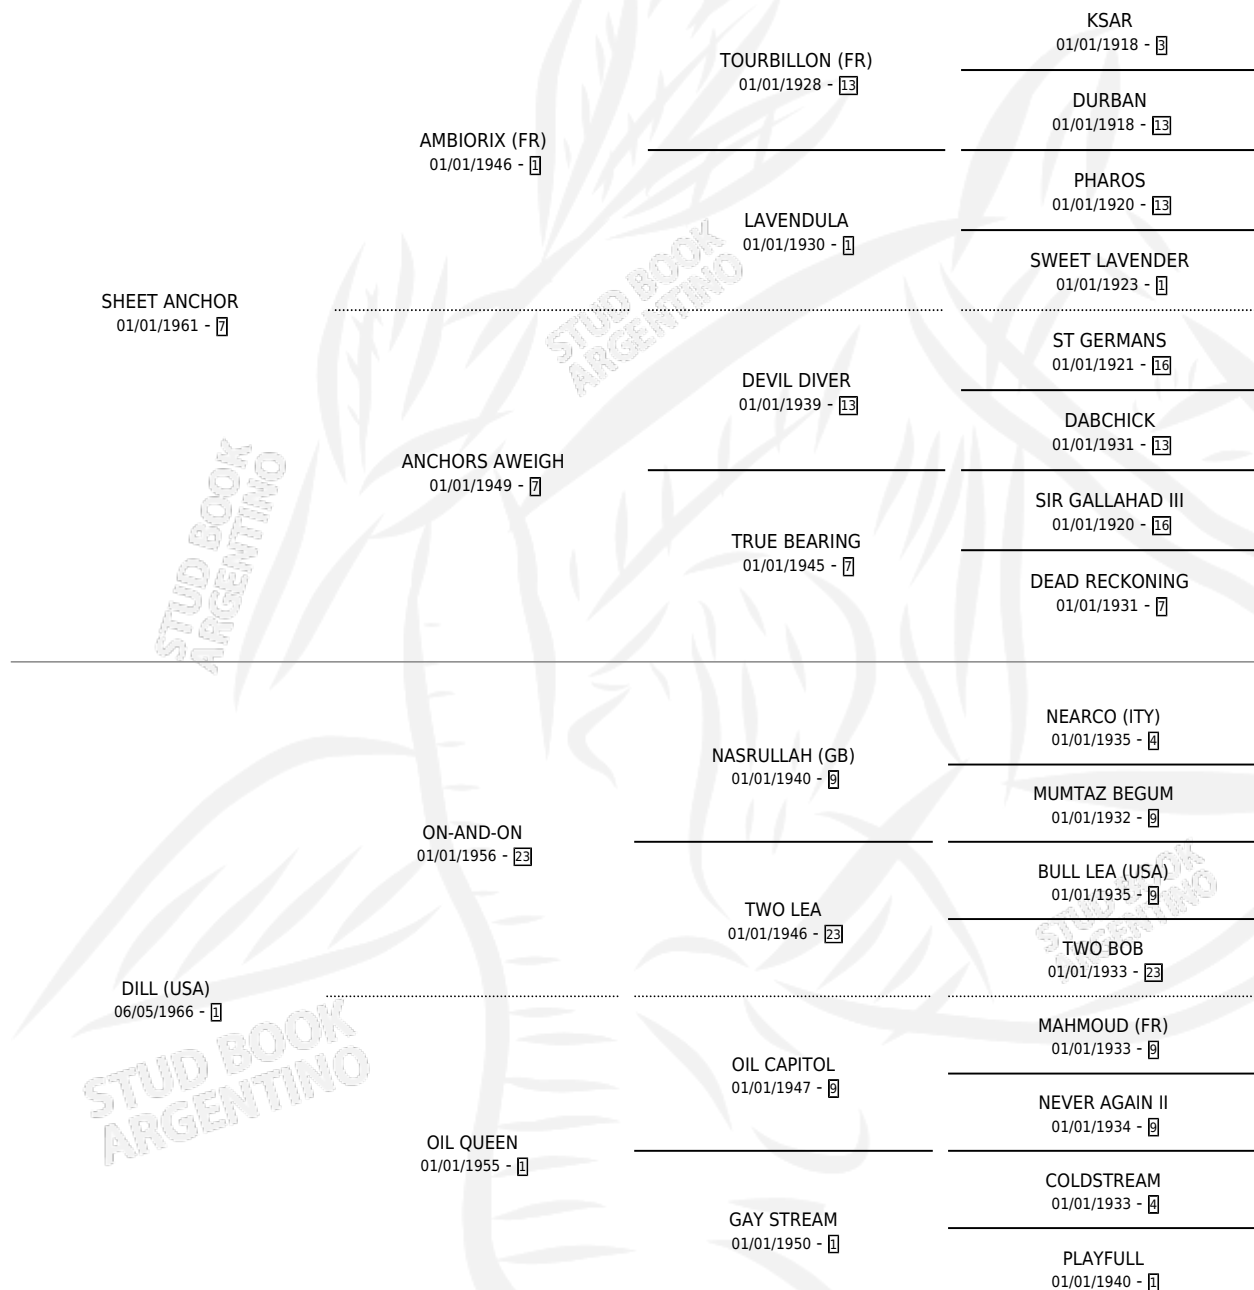

Lugar de nacimiento: Campo particular

Criador: Sin dato

~

HIJOS

	MACHOS	HEMBRAS
14 NACIERON	4	10
12 CORRIERON	3	9
10 GANARON	2	8
2 GANADORES CL	0 GANADORES GR	0 GANADORES G1

PEDIGREE

CAMPAÑA

Solo carreras oficiales de Argentina