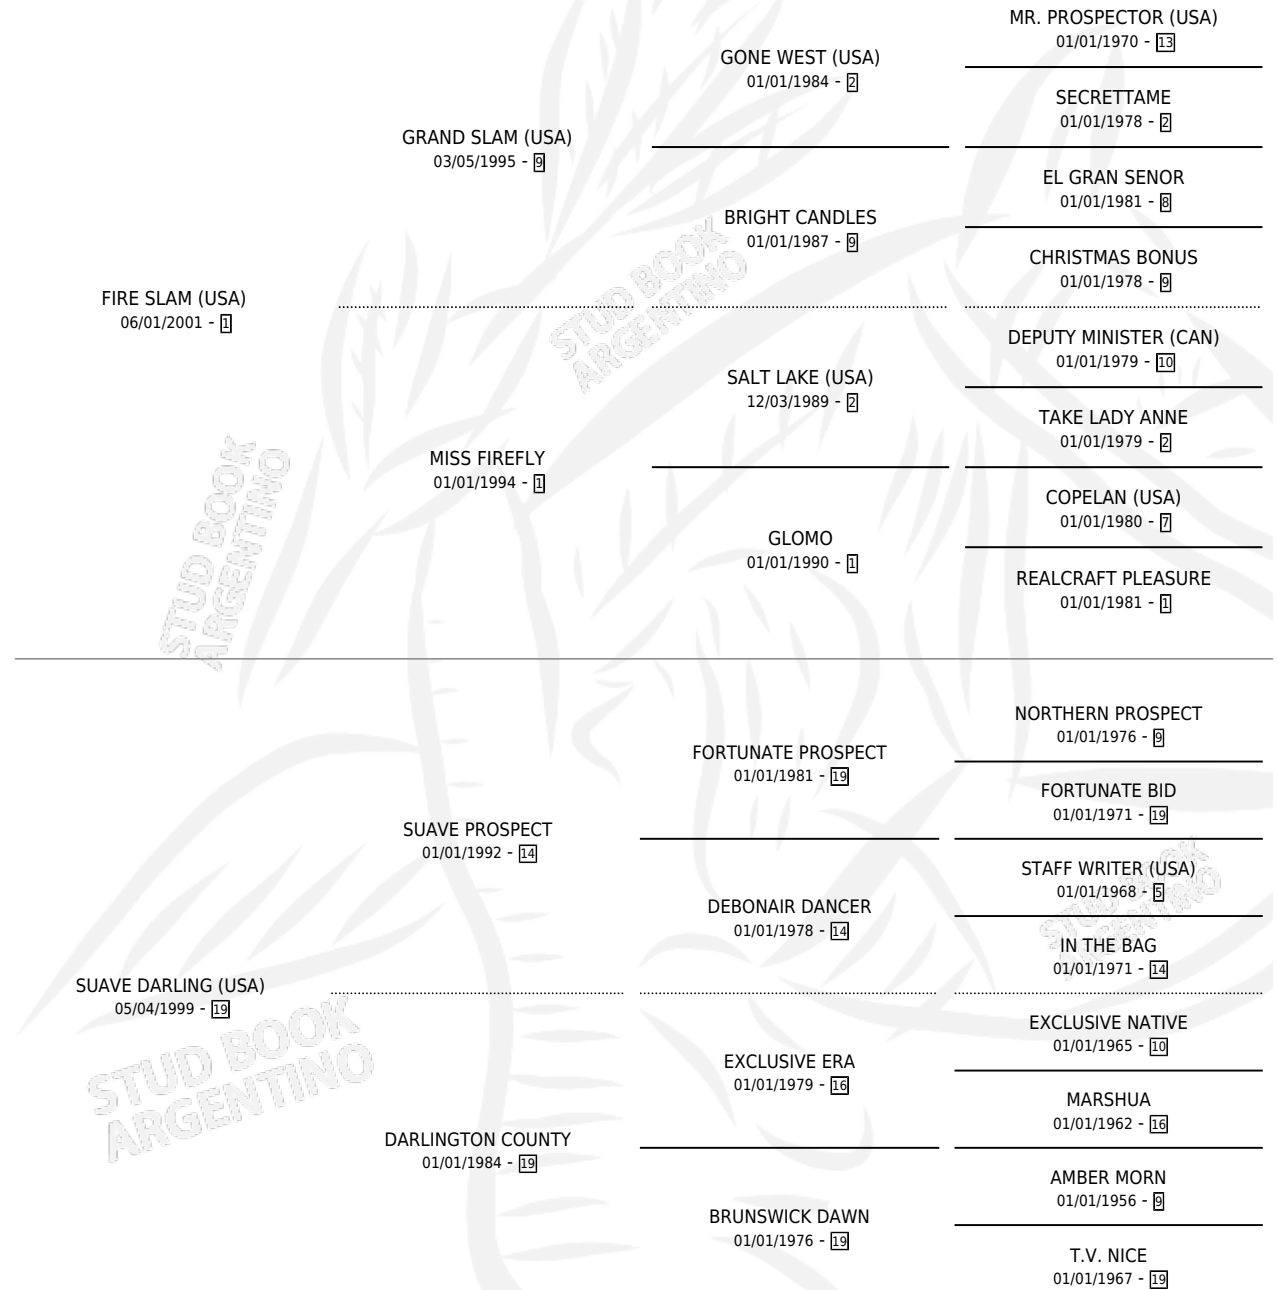

SUAVE FIREFLY

por FIRE SLAM (USA) y SUAVE DARLING (USA) por
SUAVE PROSPECT

Argentina · Hembra · Zaino · SP · 20/08/2013
Familia 19-b · Volumen 41

ESTADO

TIPIFICACIÓN SANGUÍNEA	X
TIPIFICACIÓN POR ADN	✓
PASAPORTE	✓
IDENTIFICACIÓN POR MICROCHIP	✓
REPRODUCTOR	X

Lugar de nacimiento: Cumeneyen
Criador: Cumeneyen

PEDIGREE