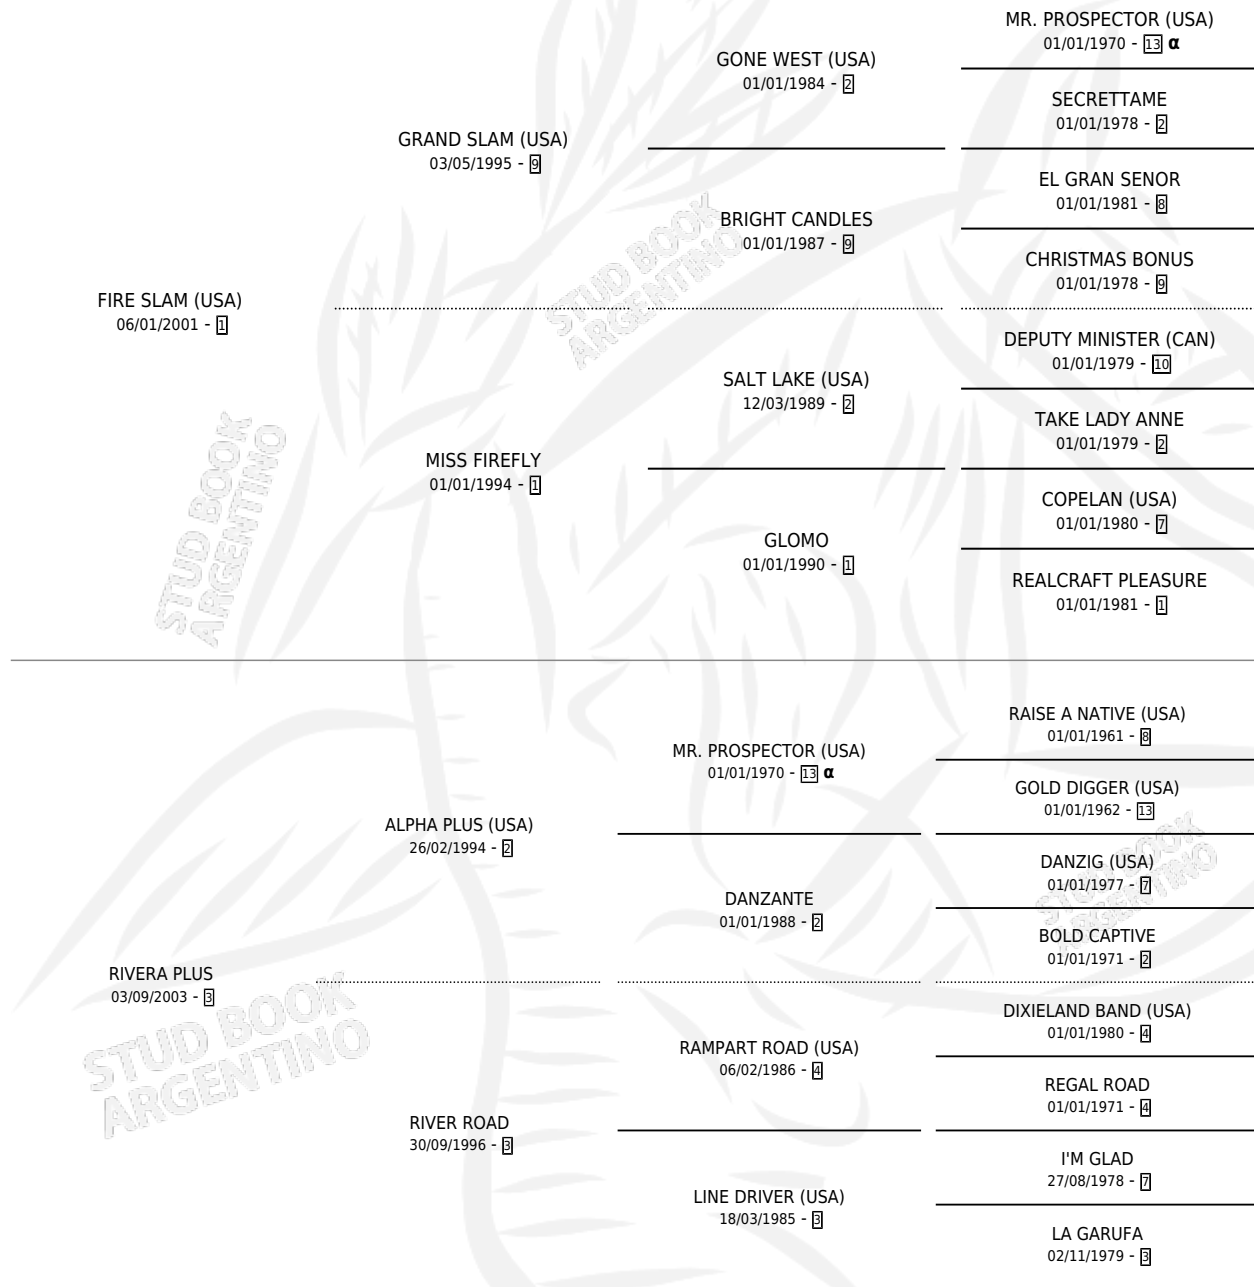

HECHICERA SLAM

por FIRE SLAM (USA) y RIVERA PLUS por ALPHA PLUS (USA)

Argentina · Hembra · Zaino · SP · 06/08/2013
Familia 3-h · Volumen 41

ESTADO

TIPIFICACIÓN SANGUÍNEA	X
TIPIFICACIÓN POR ADN	✓
PASAPORTE	✓
IDENTIFICACIÓN POR MICROCHIP	✓
REPRODUCTOR	X

Lugar de nacimiento: Cumeneyen
Criador: Laborde Gustavo David

PEDIGREE

INBREEDING : α

CAMPAÑA

Solo carreras oficiales de Argentina

POR EDAD

EDAD	CC	1°	2°	3°	4°	5°	NP	CLC	CLG	CLCG1	CLGG1	IMPORTE	GANANCIA / CC
5 AÑOS	1	0	0	0	1	0	0	0	0	0	0	\$6,000	\$6,000
6 AÑOS	1	0	0	1	0	0	0	0	0	0	0	\$10,000	\$10,000
TOTALES	2	0	0	1	1	0	0	0	0	0	0	\$16,000	\$8,000
%		0.0%	0.0%	50.0%	50.0%	0.0%	0.0%	0.0%	0.0%	0.0%	0.0%		