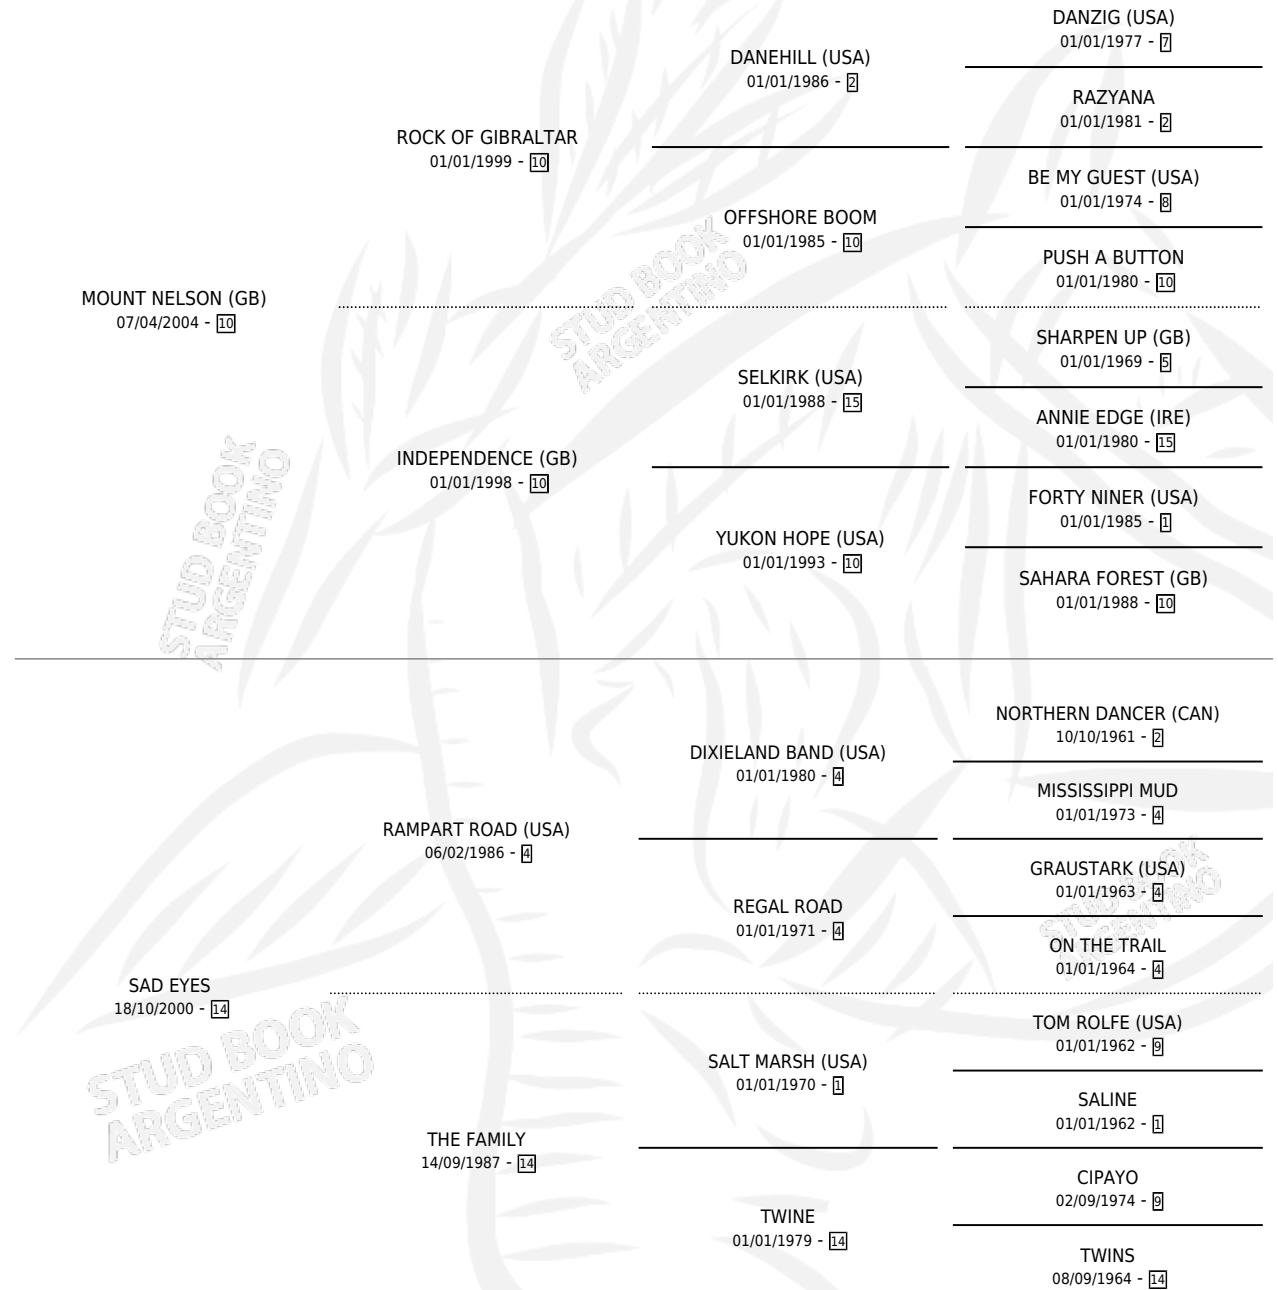

ARROWTIME

por MOUNT NELSON (GB) y SAD EYES por RAMPART ROAD (USA)

Argentina · Macho · Alazan · SP · 05/08/2013
Familia 14-c · Volumen 41

ESTADO

TIPIFICACIÓN SANGUÍNEA	X
TIPIFICACIÓN POR ADN	✓
PASAPORTE	✓
IDENTIFICACIÓN POR MICROCHIP	✓
REPRODUCTOR	X

Lugar de nacimiento: Rodeo Chico
Criador: Sin dato

PEDIGREE

ARROWTIME

Datos oficiales del Stud Book Argentino

Documento generado el 05/05/2026

studbook.org.ar