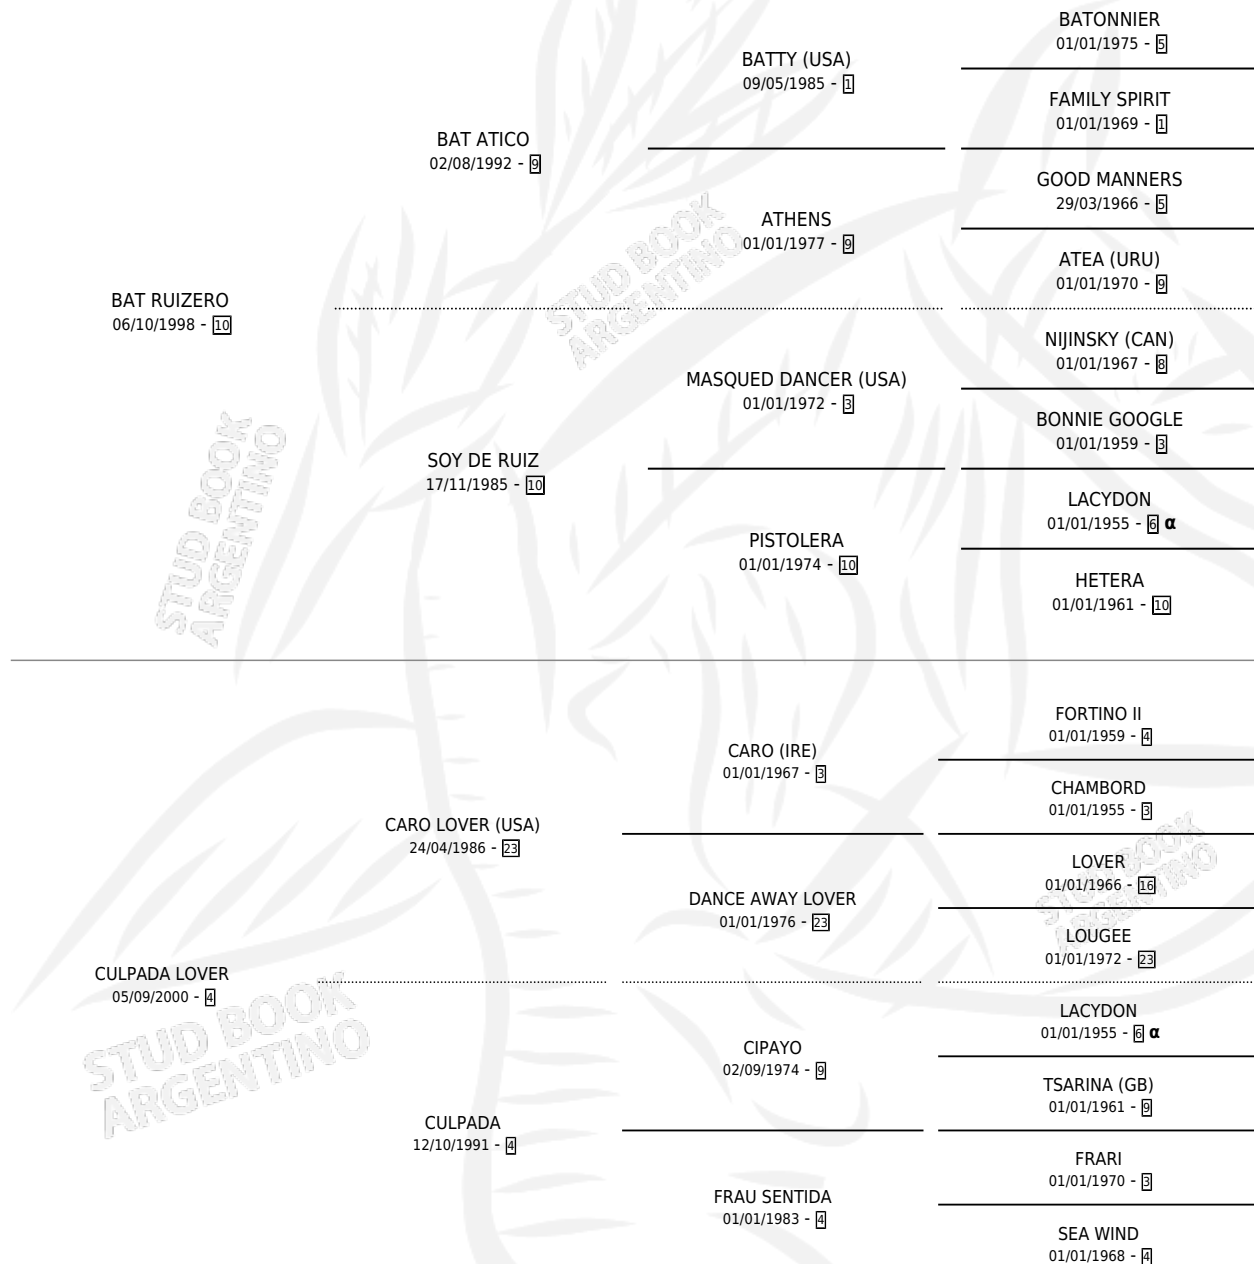

BAT CULPADO

por **BAT RUIZERO** y **CULPADA LOVER** por **CARO LOVER**
(USA)

Argentina · Macho · Zaino · SP · 03/08/2013
Familia 4-h · Volumen 41

ESTADO

TIPIFICACIÓN SANGUÍNEA	X
TIPIFICACIÓN POR ADN	X
PASAPORTE	X
IDENTIFICACIÓN POR MICROCHIP	X
REPRODUCTOR	X

Lugar de nacimiento: Don Yeye
Criador: Grandinetti Rafael Ricardo

PEDIGREE

INBREEDING : α

BAT CULPADO

Datos oficiales del Stud Book Argentino

Documento generado el 12/06/2026

studbook.org.ar