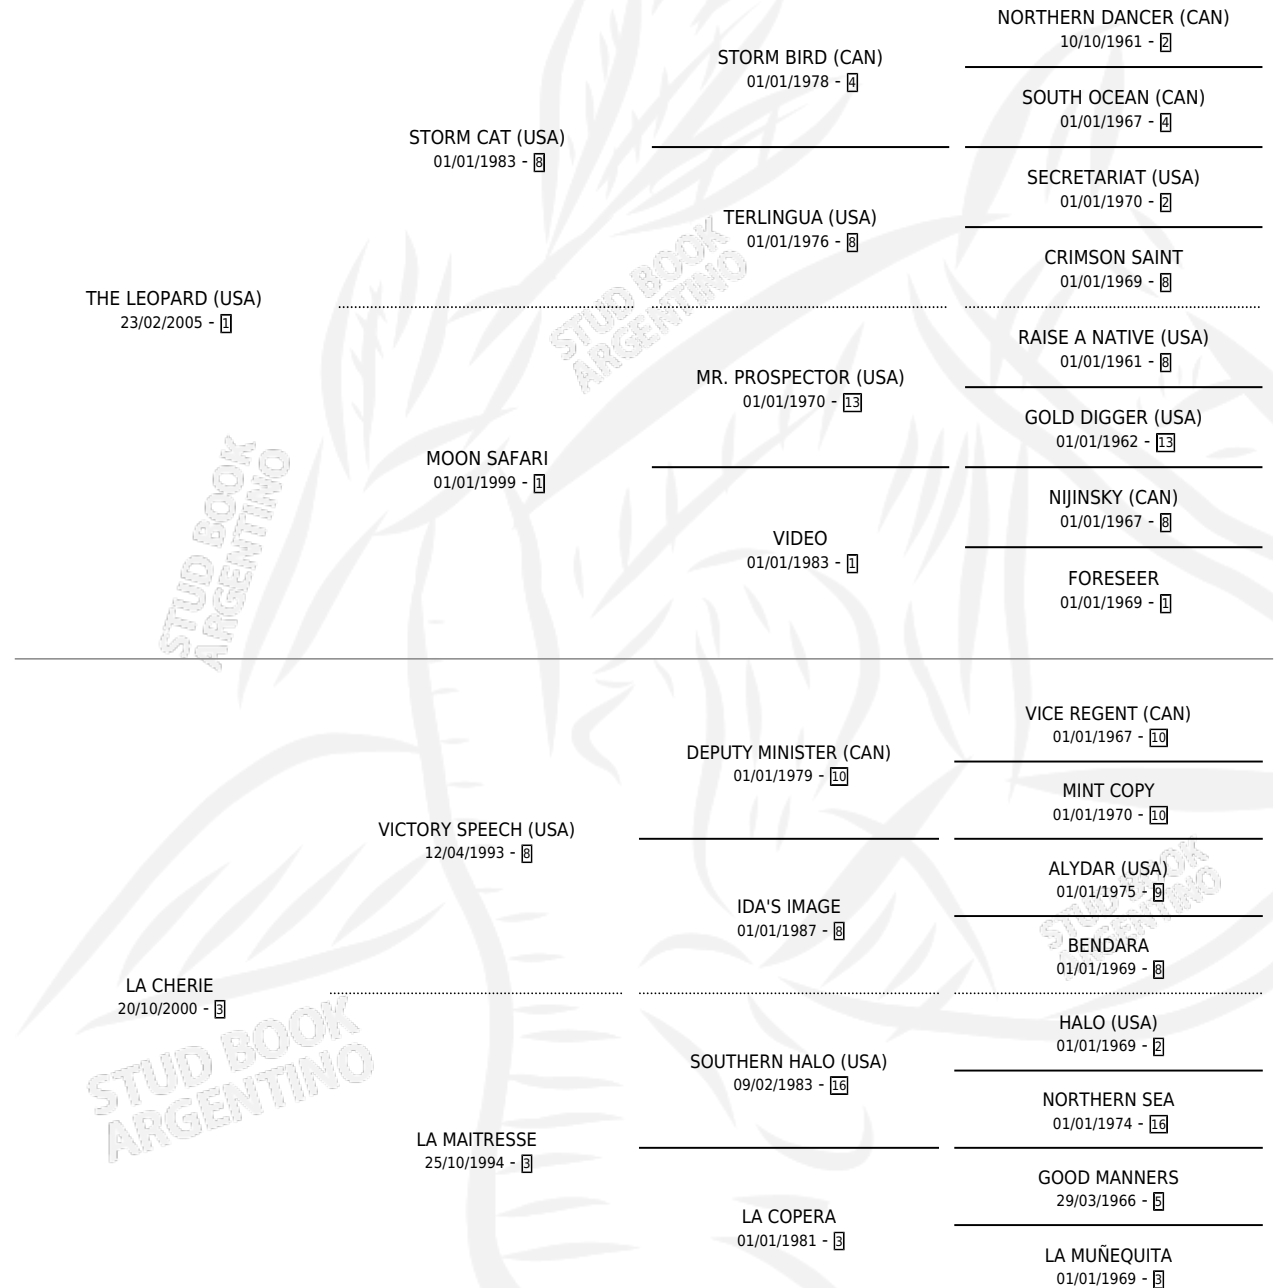

EL TIRIFILO

por **THE LEOPARD (USA)** y **LA CHERIE** por **VICTORY SPEECH (USA)**

Argentina · Macho · Zaino · SP · 09/08/2013
Familia 3-h · Volumen 41

ESTADO

TIPIFICACIÓN SANGUÍNEA	X
TIPIFICACIÓN POR ADN	✓
PASAPORTE	✓
IDENTIFICACIÓN POR MICROCHIP	✓
REPRODUCTOR	X

Lugar de nacimiento: La Alameda
Criador: La Alameda

PEDIGREE

CAMPAÑA

Solo carreras oficiales de Argentina

POR EDAD

EDAD	CC	1°	2°	3°	4°	5°	NP	CLC	CLG	CLCG1	CLGG1	IMPORTE	GANANCIA / CC
3 AÑOS	7	1	0	0	0	0	6	0	0	0	0	\$130,000	\$18,571
4 AÑOS	4	0	0	0	1	0	3	0	0	0	0	\$14,000	\$3,500
5 AÑOS	3	1	0	0	0	0	2	0	0	0	0	\$82,000	\$27,333
6 AÑOS	1	0	0	0	0	0	1	0	0	0	0	\$0	\$0
TOTALES	15	2	0	0	1	0	12	0	0	0	0	\$226,000	\$15,067
%		13.3%	0.0%	0.0%	6.7%	0.0%	80.0%	0.0%	0.0%	0.0%	0.0%		

Ganador de 2 carreras en San Isidro y Palermo - \$226,000, a los 3 y 5 años.

POR DISTANCIA

HIPODROMO	CC	1°	2°	3°	4°	5°	NP	CLC	CLG	CLCG1	CLGG1	IMPORTE
LA PLATA	2	0	0	0	0	0	2	0	0	0	0	\$0
1100 MTS	1	0	0	0	0	0	1	0	0	0	0	\$0
1700 MTS	1	0	0	0	0	0	1	0	0	0	0	\$0
SAN ISIDRO	5	1	0	0	0	0	4	0	0	0	0	\$82,000
1200 MTS	2	0	0	0	0	0	2	0	0	0	0	\$0
1100 MTS	1	1	0	0	0	0	0	0	0	0	0	\$82,000
1300 MTS	1	0	0	0	0	0	1	0	0	0	0	\$0
1400 MTS	1	0	0	0	0	0	1	0	0	0	0	\$0
PALERMO	8	1	0	0	1	0	6	0	0	0	0	\$144,000
1000 MTS	1	0	0	0	0	0	1	0	0	0	0	\$0
1400 MTS	4	1	0	0	0	0	3	0	0	0	0	\$130,000
1200 MTS	3	0	0	0	1	0	2	0	0	0	0	\$14,000