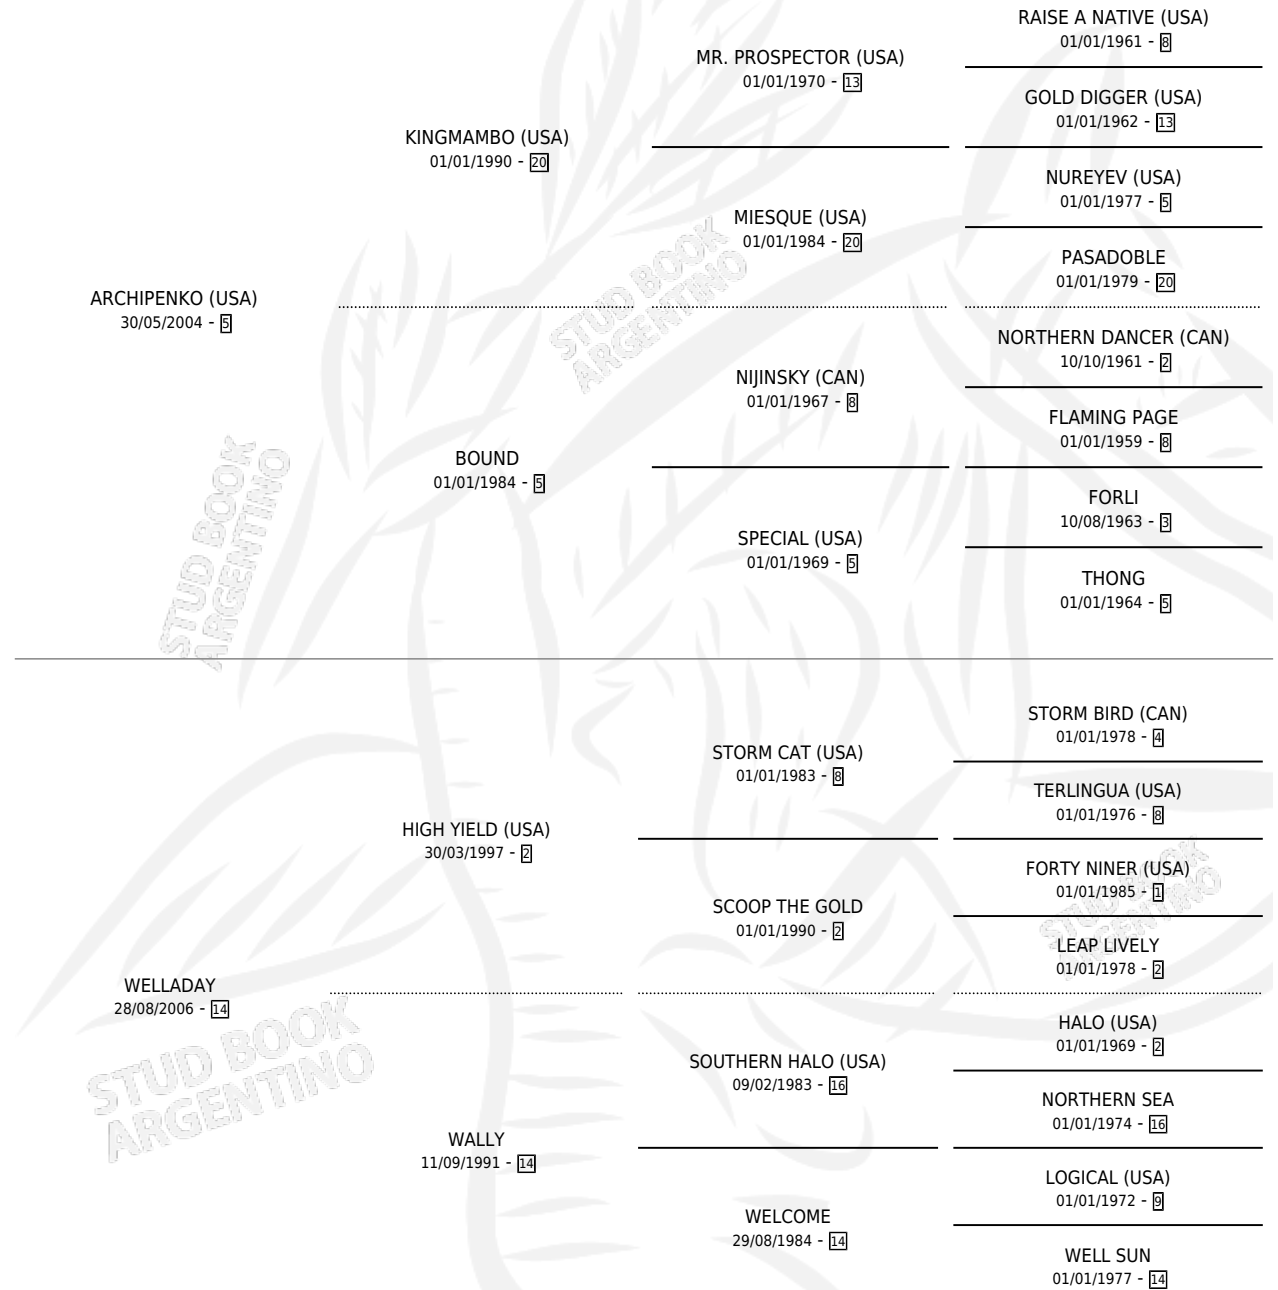

ARCHIBELLA

por ARCHIPENKO (USA) y WELLADAY por HIGH YIELD (USA)

Argentina · Hembra · Zaino Doradillo · SP · 03/08/2013
Familia 14-c · Volumen 41

ESTADO

TIPIFICACIÓN SANGUÍNEA	X
TIPIFICACIÓN POR ADN	✓
PASAPORTE	✓
IDENTIFICACIÓN POR MICROCHIP	✓
REPRODUCTOR	X

Lugar de nacimiento: La Quebrada
Criador: La Quebrada

PEDIGREE

EXPORTACIÓN / IMPORTACIÓN

FECHA	MOVIMIENTO	PAÍS
14/03/2016	EXPORTADO	PERU

ARCHIBELLA

Datos oficiales del Stud Book Argentino

Documento generado el 28/04/2026