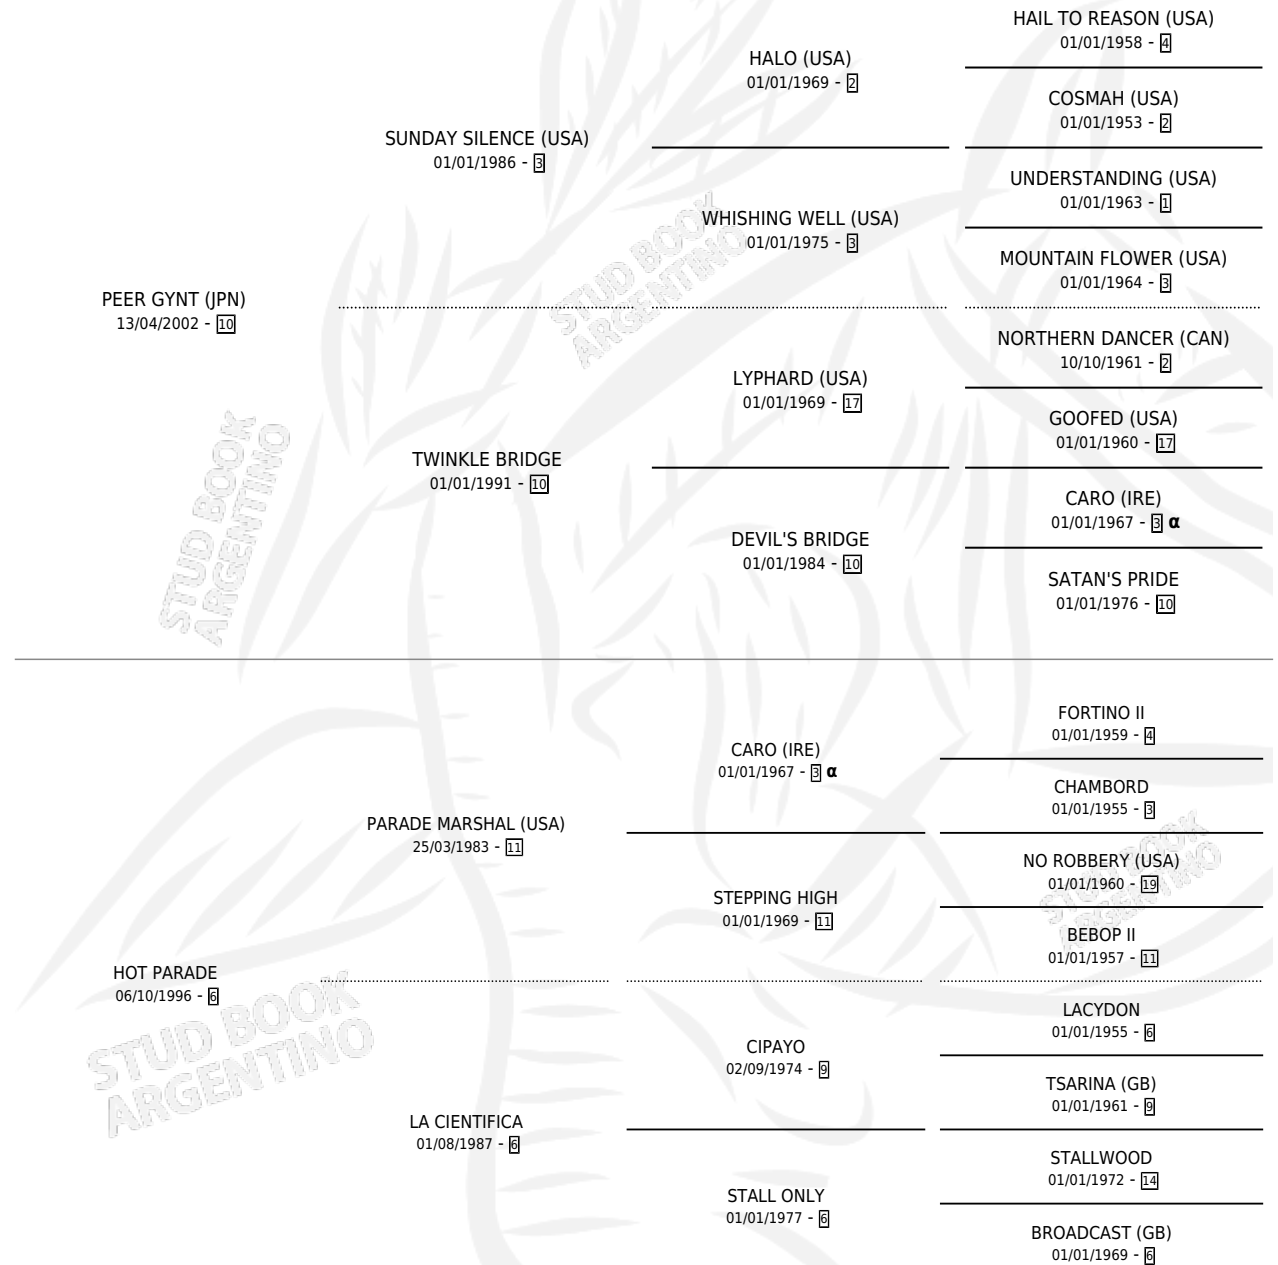

NIÑA HOT

por PEER GYNT (JPN) y HOT PARADE por PARADE MARSHAL (USA)

Argentina · Hembra · Zaino · SP · 31/07/2013
Familia 6-e · Volumen 41

ESTADO

TIPIFICACIÓN SANGUÍNEA	X
TIPIFICACIÓN POR ADN	✓
PASAPORTE	✓
IDENTIFICACIÓN POR MICROCHIP	✓
REPRODUCTOR	X

Lugar de nacimiento: El Mallin
Criador: El Mallin

PEDIGREE

INBREEDING : α

CAMPAÑA

Solo carreras oficiales de Argentina

POR EDAD

EDAD	CC	1°	2°	3°	4°	5°	NP	CLC	CLG	CLCG1	CLGG1	IMPORTE	GANANCIA / CC
4 AÑOS	1	0	0	0	0	0	1	0	0	0	0	\$0	\$0
TOTALES	1	0	0	0	0	0	1	0	0	0	0	\$0	\$0
%		0.0%	0.0%	0.0%	0.0%	0.0%	100%	0.0%	0.0%	0.0%	0.0%		