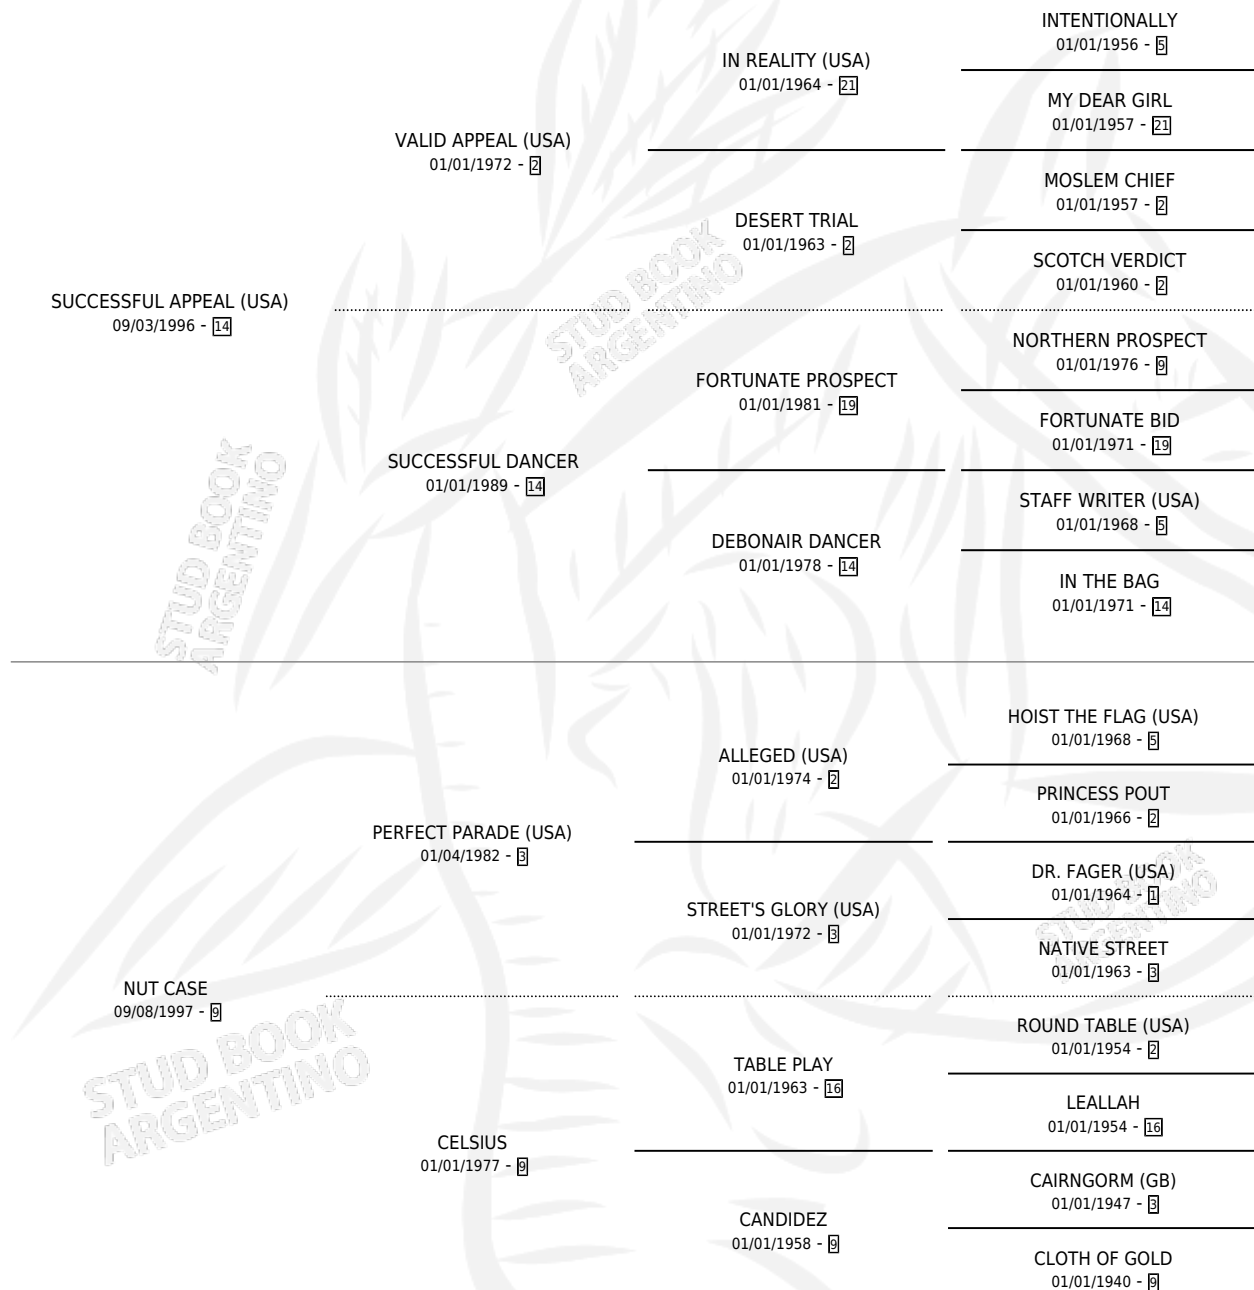

DE ATAR

por **SUCCESSFUL APPEAL (USA)** y **NUT CASE** por **PERFECT PARADE (USA)**

Argentina · Macho · Zaino · SP · 30/07/2013
Familia 9-c · Volumen 41

ESTADO

TIPIFICACIÓN SANGUÍNEA	X
TIPIFICACIÓN POR ADN	✓
PASAPORTE	✓
IDENTIFICACIÓN POR MICROCHIP	✓
REPRODUCTOR	X

Lugar de nacimiento: El Mallin
Criador: El Mallin

PEDIGREE

CAMPAÑA

Solo carreras oficiales de Argentina

POR EDAD

EDAD	CC	1°	2°	3°	4°	5°	NP	CLC	CLG	CLCG1	CLGG1	IMPORTE	GANANCIA / CC
4 AÑOS	1	0	0	0	0	0	1	0	0	0	0	\$0	\$0
5 AÑOS	1	0	0	0	0	0	1	0	0	0	0	\$0	\$0
6 AÑOS	1	0	0	0	0	0	1	0	0	0	0	\$0	\$0
TOTALES	3	0	0	0	0	0	3	0	0	0	0	\$0	\$0
%		0.0%	0.0%	0.0%	0.0%	0.0%	100%	0.0%	0.0%	0.0%	0.0%		