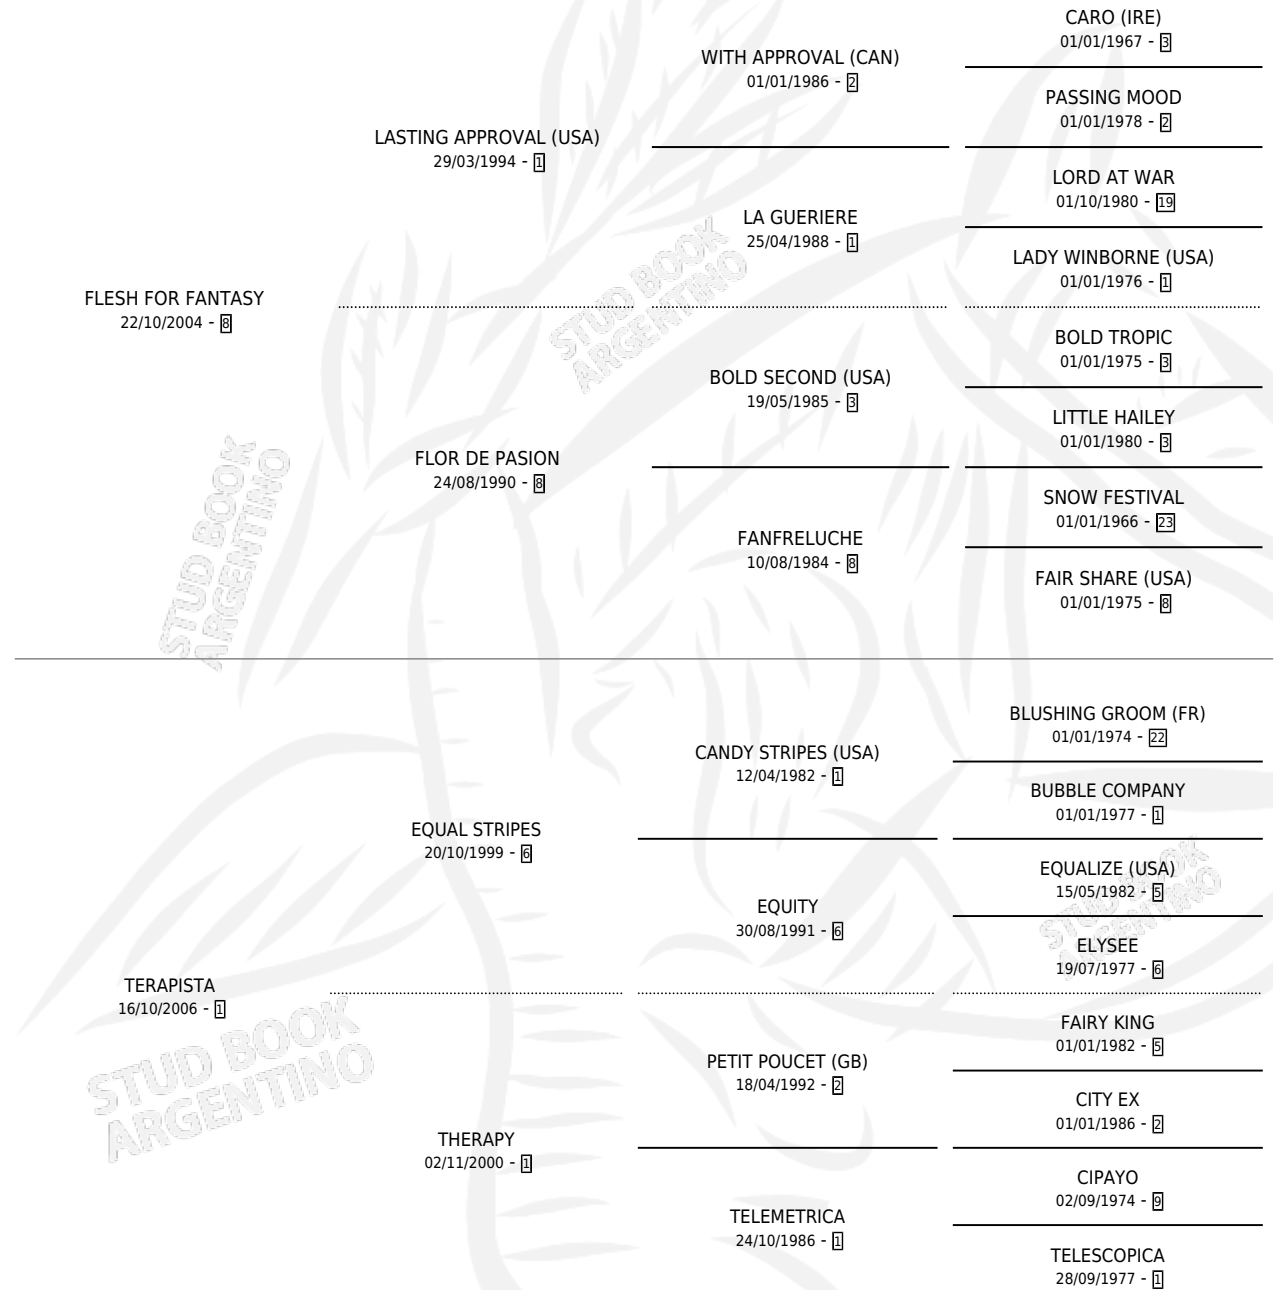

TAPIZ

por **FLESH FOR FANTASY** y **TERAPISTA** por **EQUAL STRIPES**

Argentina · Macho · Tordillo · SP · 09/08/2013
Familia 1-s · Volumen 41

ESTADO

TIPIFICACIÓN SANGUÍNEA	X
TIPIFICACIÓN POR ADN	✓
PASAPORTE	✓
IDENTIFICACIÓN POR MICROCHIP	✓
REPRODUCTOR	X

Lugar de nacimiento: El Turf

Criador: El Turf

PEDIGREE

CAMPAÑA

Solo carreras oficiales de Argentina

POR EDAD

EDAD	CC	1°	2°	3°	4°	5°	NP	CLC	CLG	CLCG1	CLGG1	IMPORTE	GANANCIA / CC
2 AÑOS	1	1	0	0	0	0	0	0	0	0	0	\$140,000	\$140,000
3 AÑOS	6	0	1	2	0	0	3	0	0	0	0	\$117,000	\$19,500
4 AÑOS	4	0	0	0	0	3	1	0	0	0	0	\$27,470	\$6,868
5 AÑOS	2	0	0	0	0	0	2	0	0	0	0	\$0	\$0
TOTALES	13	1	1	2	0	3	6	0	0	0	0	\$284,470	\$21,882
%		7.7%	7.7%	15.4%	0.0%	23.1%	46.2%	0.0%	0.0%	0.0%	0.0%		