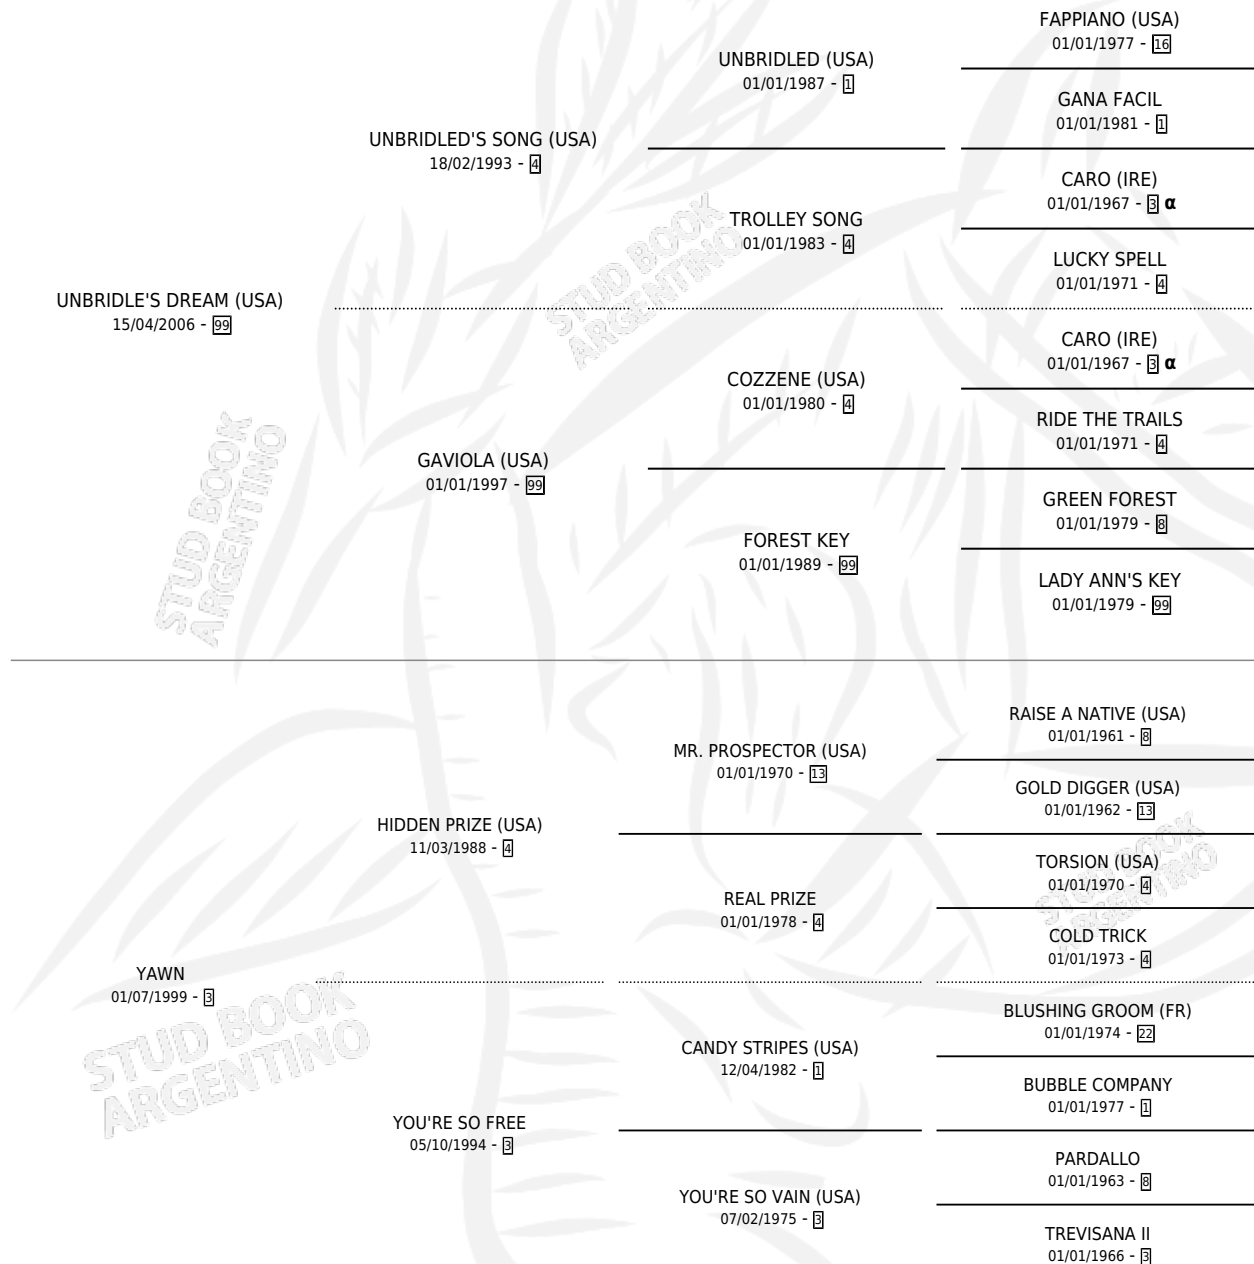

## PEDIGREE

por UNBRIDLE'S DREAM (USA) y YAWN por HIDDEN PRIZE (USA)

INBREEDING : α

Argentina · Hembra · Tordillo · SP · 22/07/2013  
Familia 3-b · Volumen 41

### ESTADO

TIPIFICACIÓN SANGUÍNEA	X
TIPIFICACIÓN POR ADN	X
PASAPORTE	X
IDENTIFICACIÓN POR MICROCHIP	X
REPRODUCTOR	X

**Lugar de nacimiento:** Principal  
**Criador:** Principal