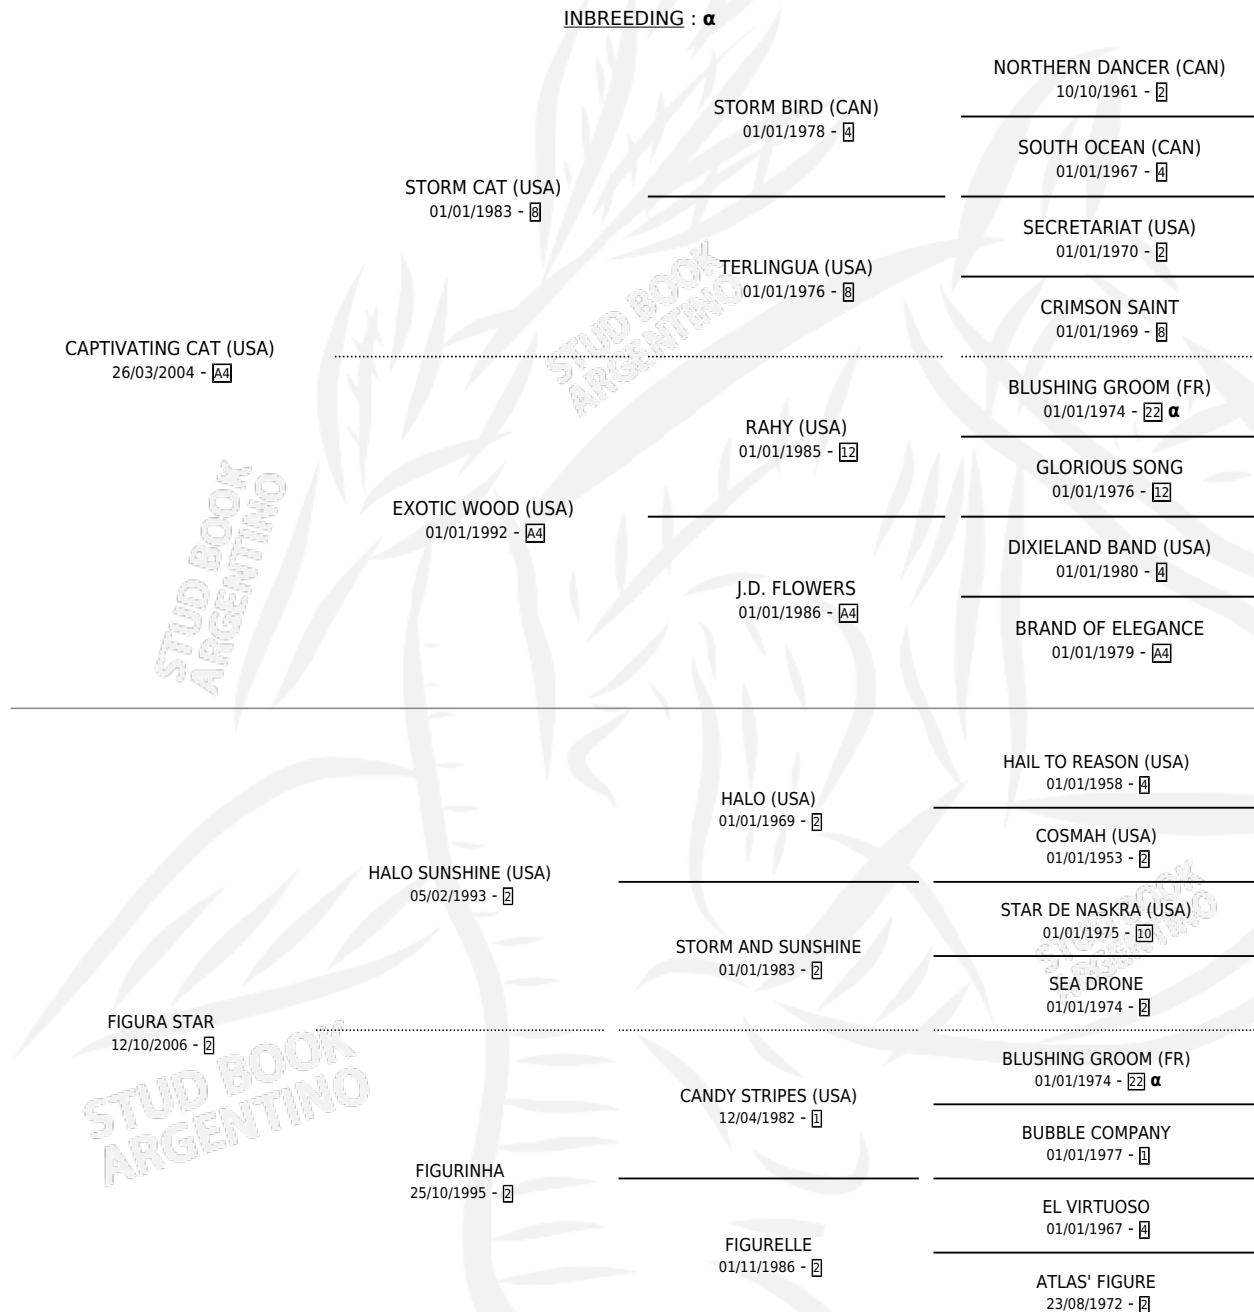

FIGURINHA CAP

por CAPTIVATING CAT (USA) y FIGURA STAR por HALO SUNSHINE (USA)

Argentina · Hembra · Zaino · SP · 03/08/2013
Familia 2-n · Volumen 41

ESTADO

TIPIFICACIÓN SANGUÍNEA	X
TIPIFICACIÓN POR ADN	✓
PASAPORTE	X
IDENTIFICACIÓN POR MICROCHIP	✓
REPRODUCTOR	X

Lugar de nacimiento: Don Remigio
Criador: Valetti Zonia Elsa

PEDIGREE

INBREEDING : α

FIGURINHA CAP

Datos oficiales del Stud Book Argentino

Documento generado el 09/05/2026

studbook.org.ar