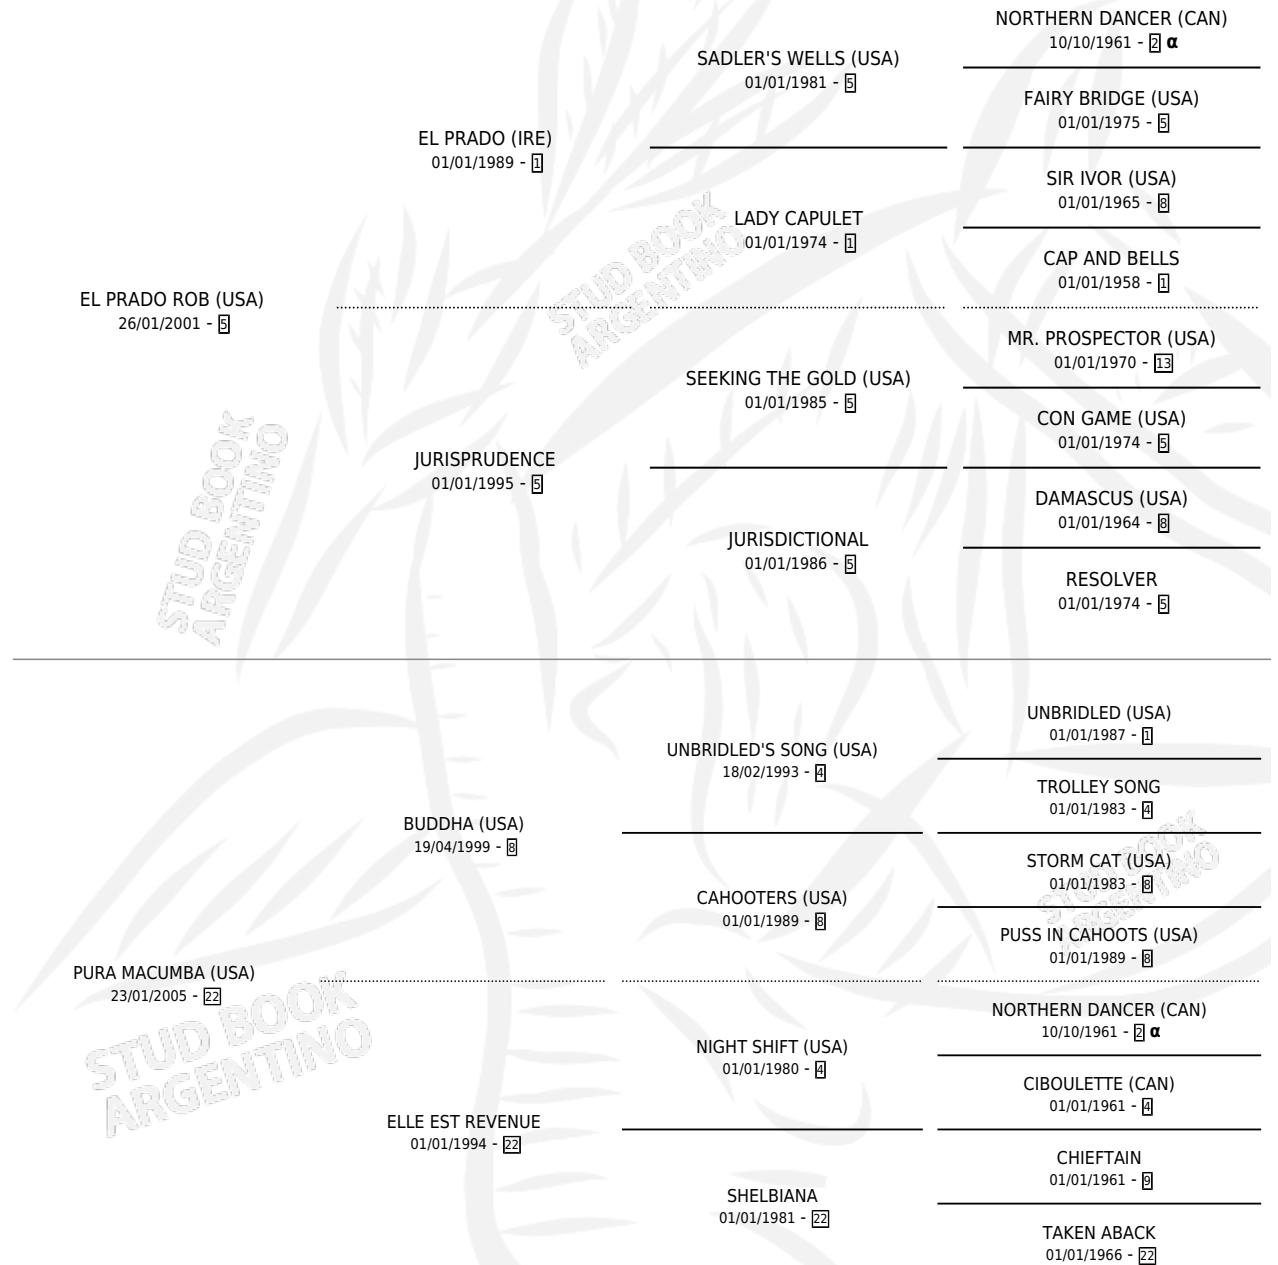

VILCHE

por **EL PRADO ROB (USA)** y **PURA MACUMBA (USA)** por **BUDDHA (USA)**

Argentina · Hembra · Zaino Doradillo · SP · 02/08/2013
Familia 22-b · Volumen 41

ESTADO

TIPIFICACIÓN SANGUÍNEA	X
TIPIFICACIÓN POR ADN	✓
PASAPORTE	✓
IDENTIFICACIÓN POR MICROCHIP	✓
REPRODUCTOR	X

Lugar de nacimiento: Vikeda

Criador: Sin dato

PEDIGREE

INBREEDING : α

CAMPAÑA

Solo carreras oficiales de Argentina

POR EDAD

EDAD	CC	1°	2°	3°	4°	5°	NP	CLC	CLG	CLCG1	CLGG1	IMPORTE	GANANCIA / CC
2 AÑOS	1	0	0	0	0	0	1	0	0	0	0	\$0	\$0
3 AÑOS	4	0	0	0	0	0	4	0	0	0	0	\$0	\$0
TOTALES	5	0	0	0	0	0	5	0	0	0	0	\$0	\$0
%		0.0%	0.0%	0.0%	0.0%	0.0%	100%	0.0%	0.0%	0.0%	0.0%		