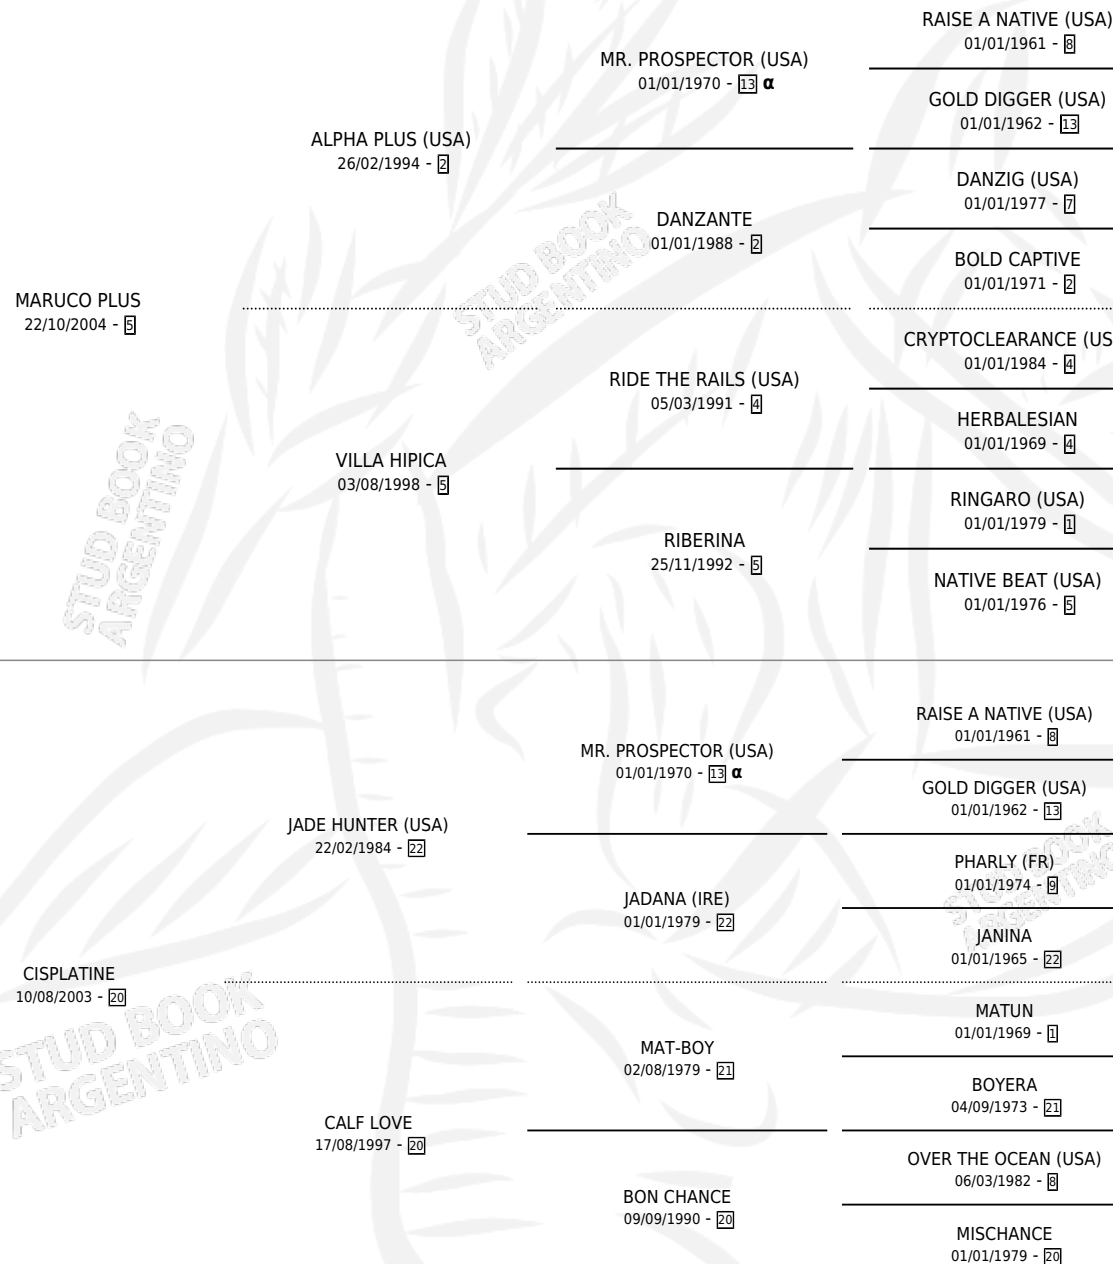

AZUCARADA ZEN

por **MARUCO PLUS** y **CISPLATINE** por **JADE HUNTER**
(USA)

PEDIGREE

Argentina · Hembra · Zaino · SP · 04/09/2013
Familia 20 · Volumen 41

ESTADO

TIPIFICACIÓN SANGUÍNEA	X
TIPIFICACIÓN POR ADN	✓
PASAPORTE	✓
IDENTIFICACIÓN POR MICROCHIP	✓
REPRODUCTOR	✓

Lugar de nacimiento: La Gringa
Criador: La Gringa

~

HIJOS

	MACHOS	HEMBRAS
1 NACIERON	0	1
SIN ACTUACIONES		

INBREEDING : α

CAMPAÑA

Solo carreras oficiales de Argentina

POR EDAD