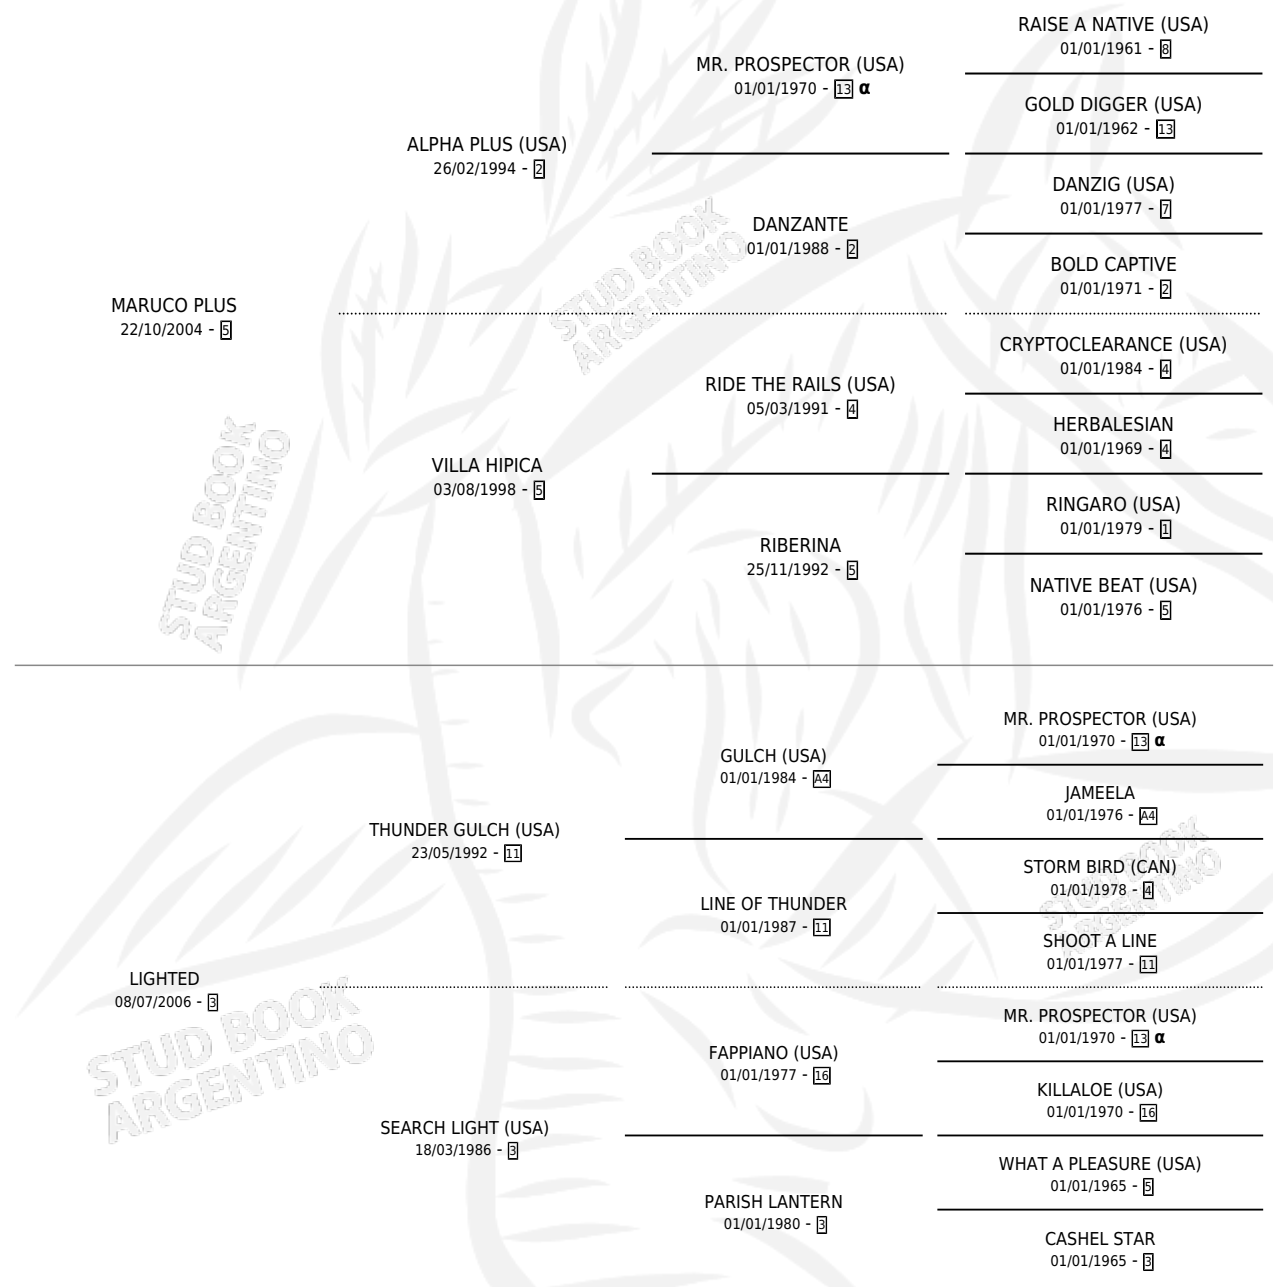

ILUMINADA ZEN

por **MARUCO PLUS** y **LIGHTED** por **THUNDER GULCH**
(USA)

Argentina · Hembra · Zaino · SP · 02/09/2013
Familia 3-e · Volumen 41

ESTADO

TIPIFICACIÓN SANGUÍNEA	X
TIPIFICACIÓN POR ADN	✓
PASAPORTE	✓
IDENTIFICACIÓN POR MICROCHIP	✓
REPRODUCTOR	✓

Lugar de nacimiento: La Gringa
Criador: La Gringa

PEDIGREE

INBREEDING : α

CAMPAÑA

Solo carreras oficiales de Argentina

POR EDAD

EDAD	CC	1°	2°	3°	4°	5°	NP	CLC	CLG	CLCG1	CLGG1	IMPORTE	GANANCIA / CC
3 AÑOS	3	0	0	0	0	0	3	0	0	0	0	\$0	\$0
4 AÑOS	9	0	0	0	0	0	9	0	0	0	0	\$0	\$0
5 AÑOS	11	1	0	1	1	1	7	0	0	0	0	\$115,100	\$10,464
6 AÑOS	6	0	0	0	0	0	6	0	0	0	0	\$0	\$0
TOTALES	29	1	0	1	1	1	25	0	0	0	0	\$115,100	\$3,969
%		3.4%	0.0%	3.4%	3.4%	3.4%	86.2%	0.0%	0.0%	0.0%	0.0%		