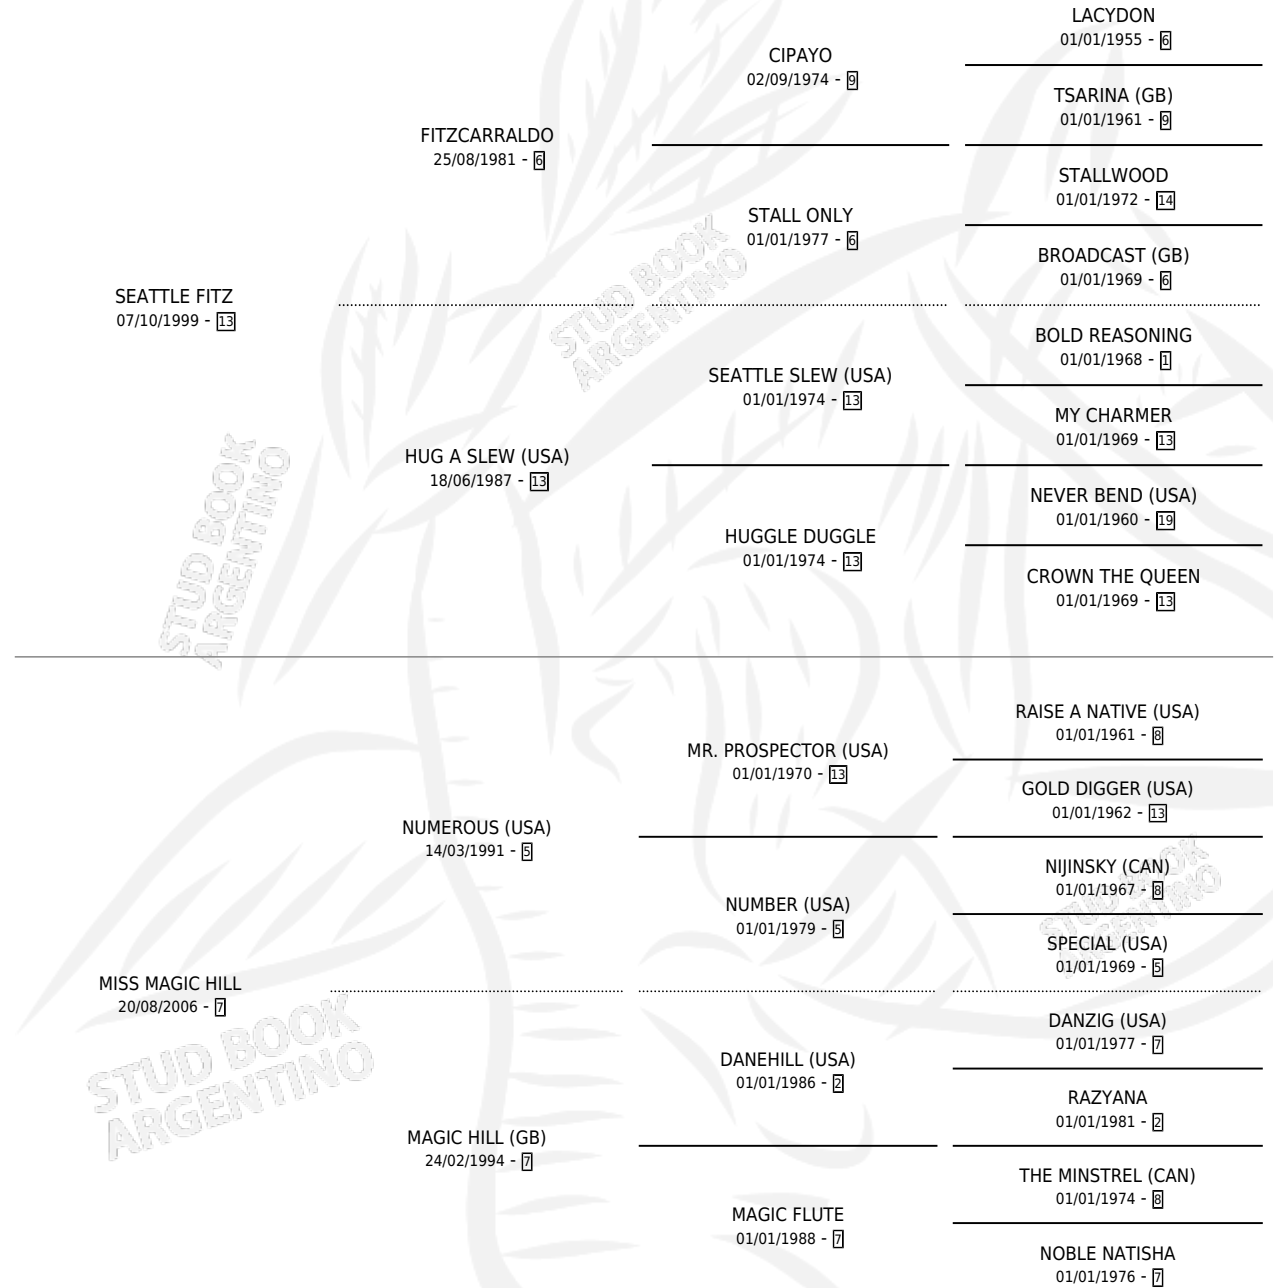

MAGIC SEATTLE

por SEATTLE FITZ y MISS MAGIC HILL por NUMEROUS (USA)

Argentina · Macho · Zaino · SP · 25/08/2013
Familia 7 · Volumen 41

ESTADO

TIPIFICACIÓN SANGUÍNEA	X
TIPIFICACIÓN POR ADN	✓
PASAPORTE	X
IDENTIFICACIÓN POR MICROCHIP	✓
REPRODUCTOR	X

Lugar de nacimiento: Firmamento
Criador: Firmamento

PEDIGREE