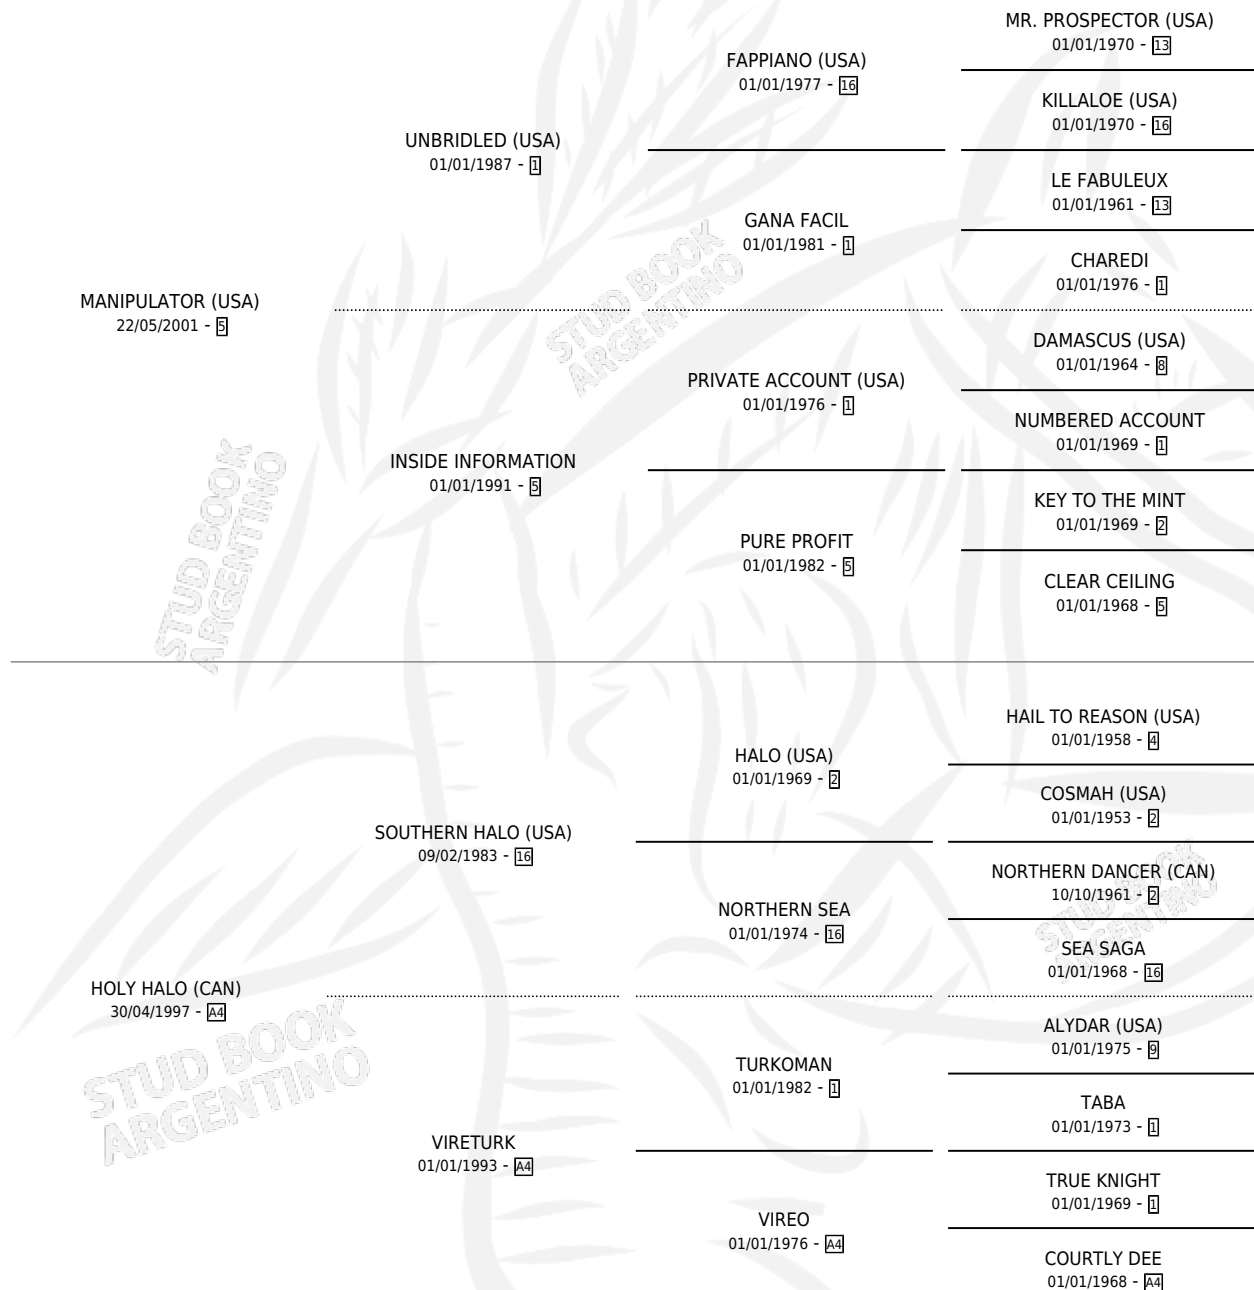

HOLY TALA

por **MANIPULATOR (USA)** y **HOLY HALO (CAN)** por **SOUTHERN HALO (USA)**

Argentina · Hembra · Zaino · SP · 15/07/2013
Familia A4 · Volumen 41

ESTADO

TIPIFICACIÓN SANGUÍNEA	X
TIPIFICACIÓN POR ADN	✓
PASAPORTE	✓
IDENTIFICACIÓN POR MICROCHIP	✓
REPRODUCTOR	✓

Lugar de nacimiento: El Tala
Criador: El Tala

~

HIJOS

	MACHOS	HEMBRAS
4 NACIERON	1	3
1 CORRIERON	1	0

SIN ACTUACIONES

PEDIGREE