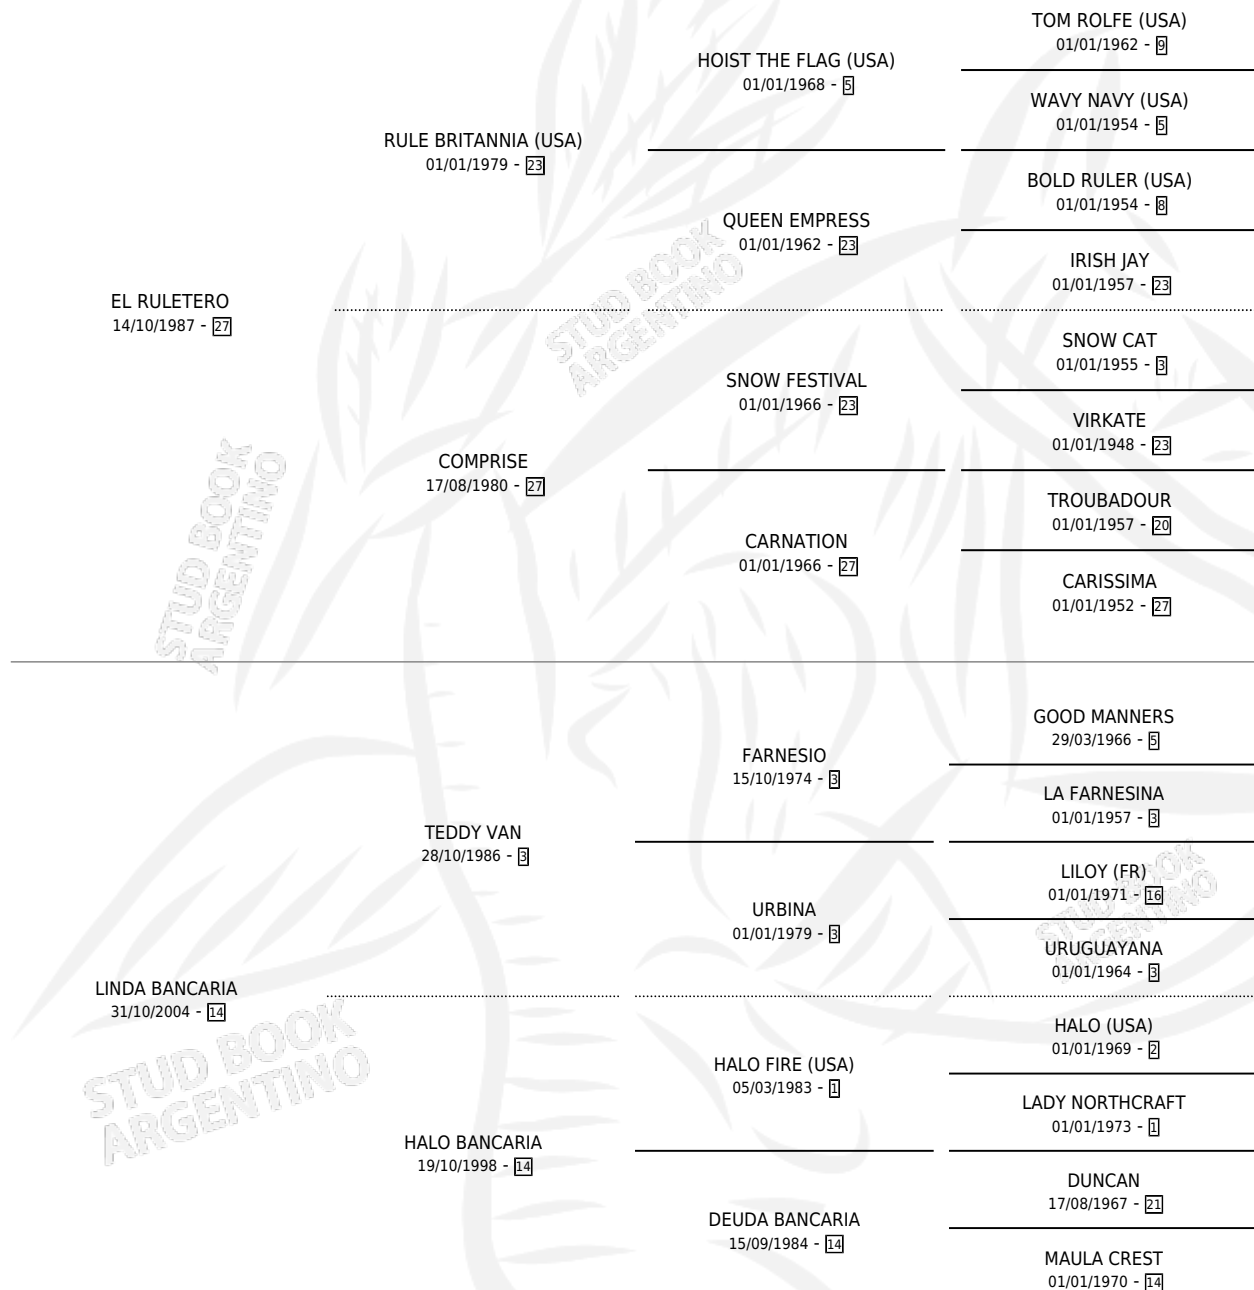

NOCHE DE NIEBLA

por EL RULETERO y LINDA BANCARIA por TEDDY VAN

Argentina · Macho · Zaino · SP · 08/09/2013
Familia 14 · Volumen 41

ESTADO

TIPIFICACIÓN SANGUÍNEA	X
TIPIFICACIÓN POR ADN	✓
PASAPORTE	✓
IDENTIFICACIÓN POR MICROCHIP	✓
REPRODUCTOR	X

Lugar de nacimiento: La Posta
Criador: Gonzalez Matias Horacio

PEDIGREE